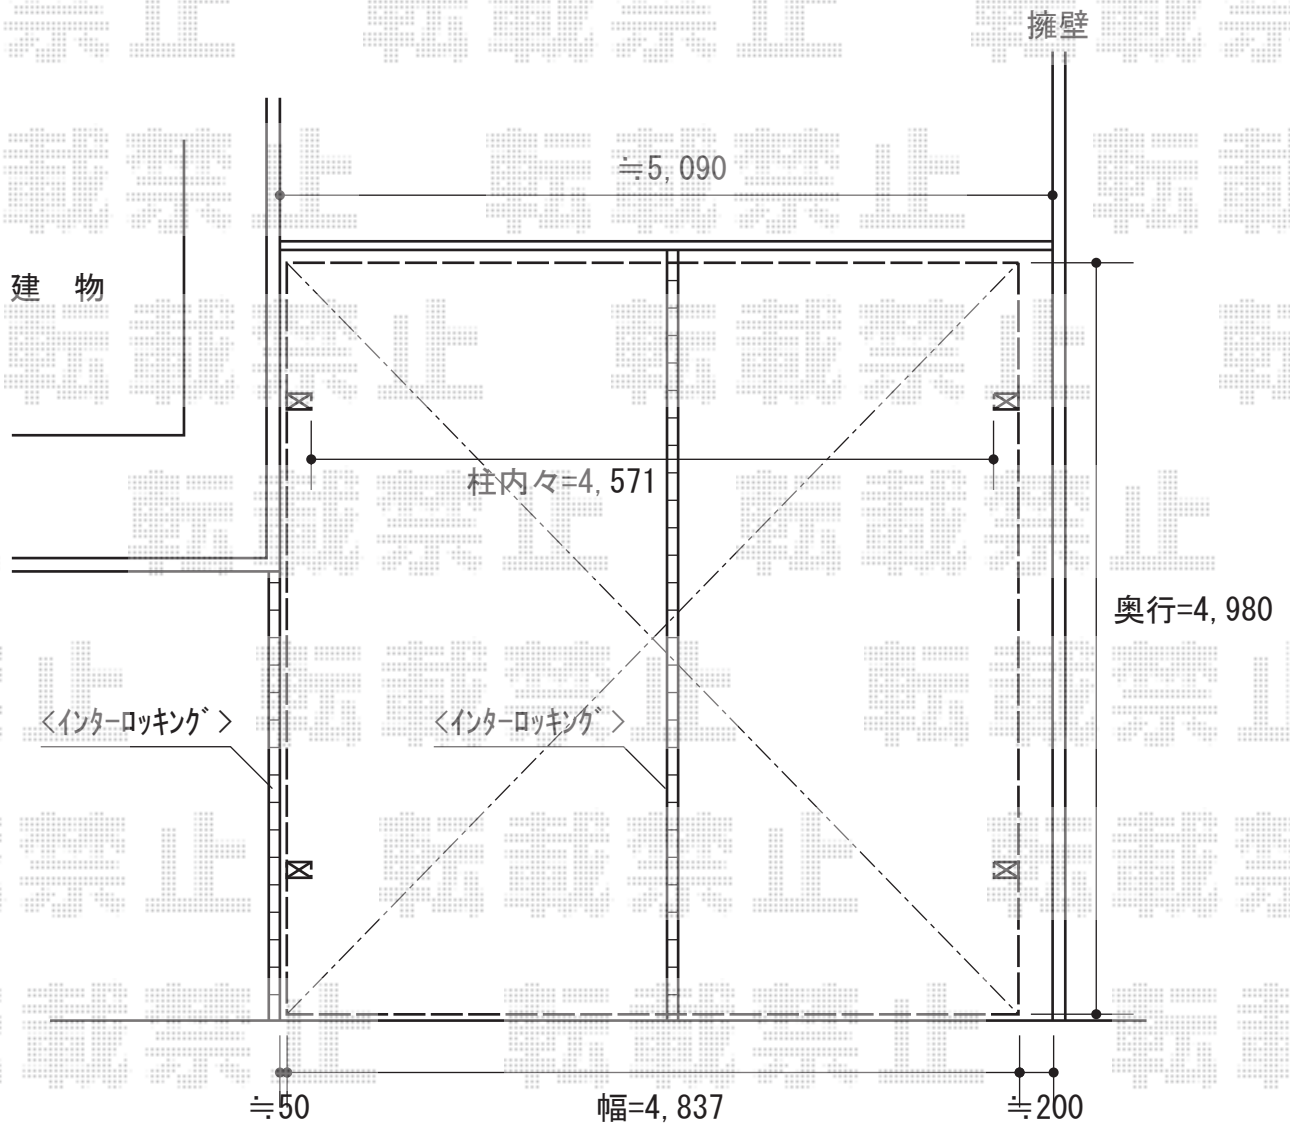

カーポート 施工概略図

トステム カーポートシグマIII ワイド 積雪~20cm対応
幅=4,837mm
奥行=4,980mm
色：シャイングレー
屋根材：熱線吸収ポリカーボネート（ライトブルーマット調）
柱仕様：ロング柱23仕様（有効高 約2,300mm）

担当者

西村