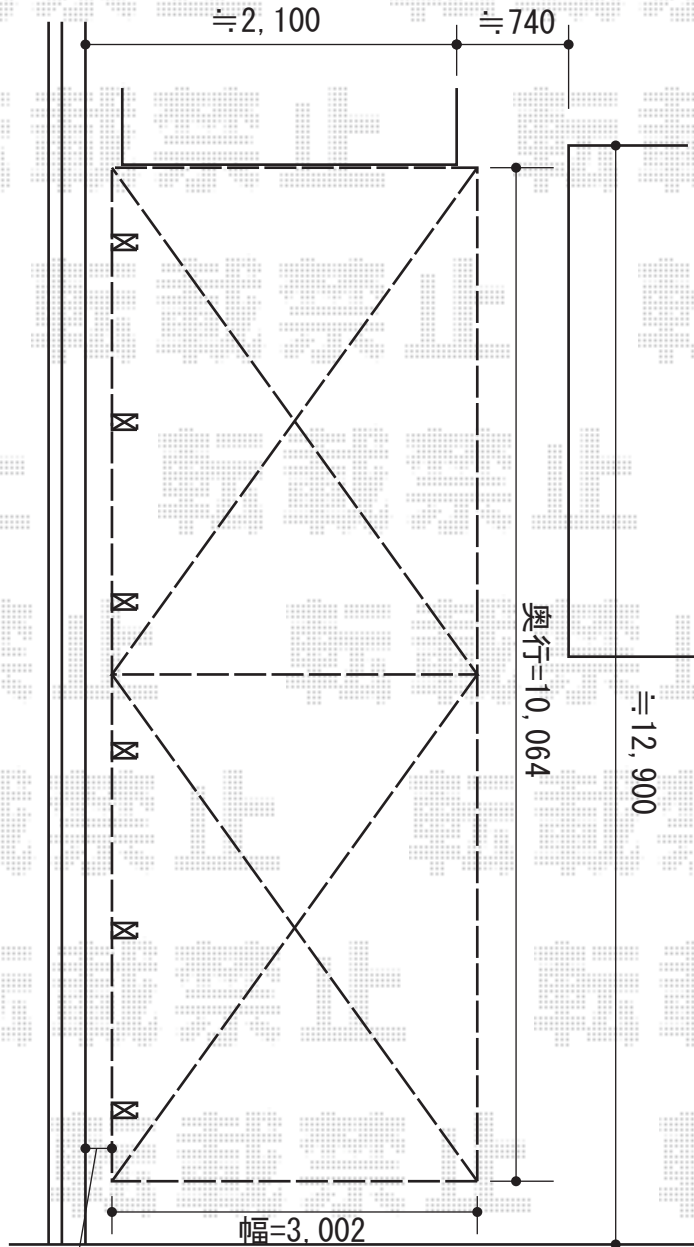

カーポート 施工概略図

YKK AP レイナキャップポートグラン50 縦連棟 積雪~50cm対応  
 幅=3,002mm  
 奥行=10,064mm  
 色：ブラウン  
 屋根材：ポリカーボネート（スモークブラウン）  
 柱仕様：ハイルーフ柱仕様（有効高 約2,350mm）

担当者

竹下