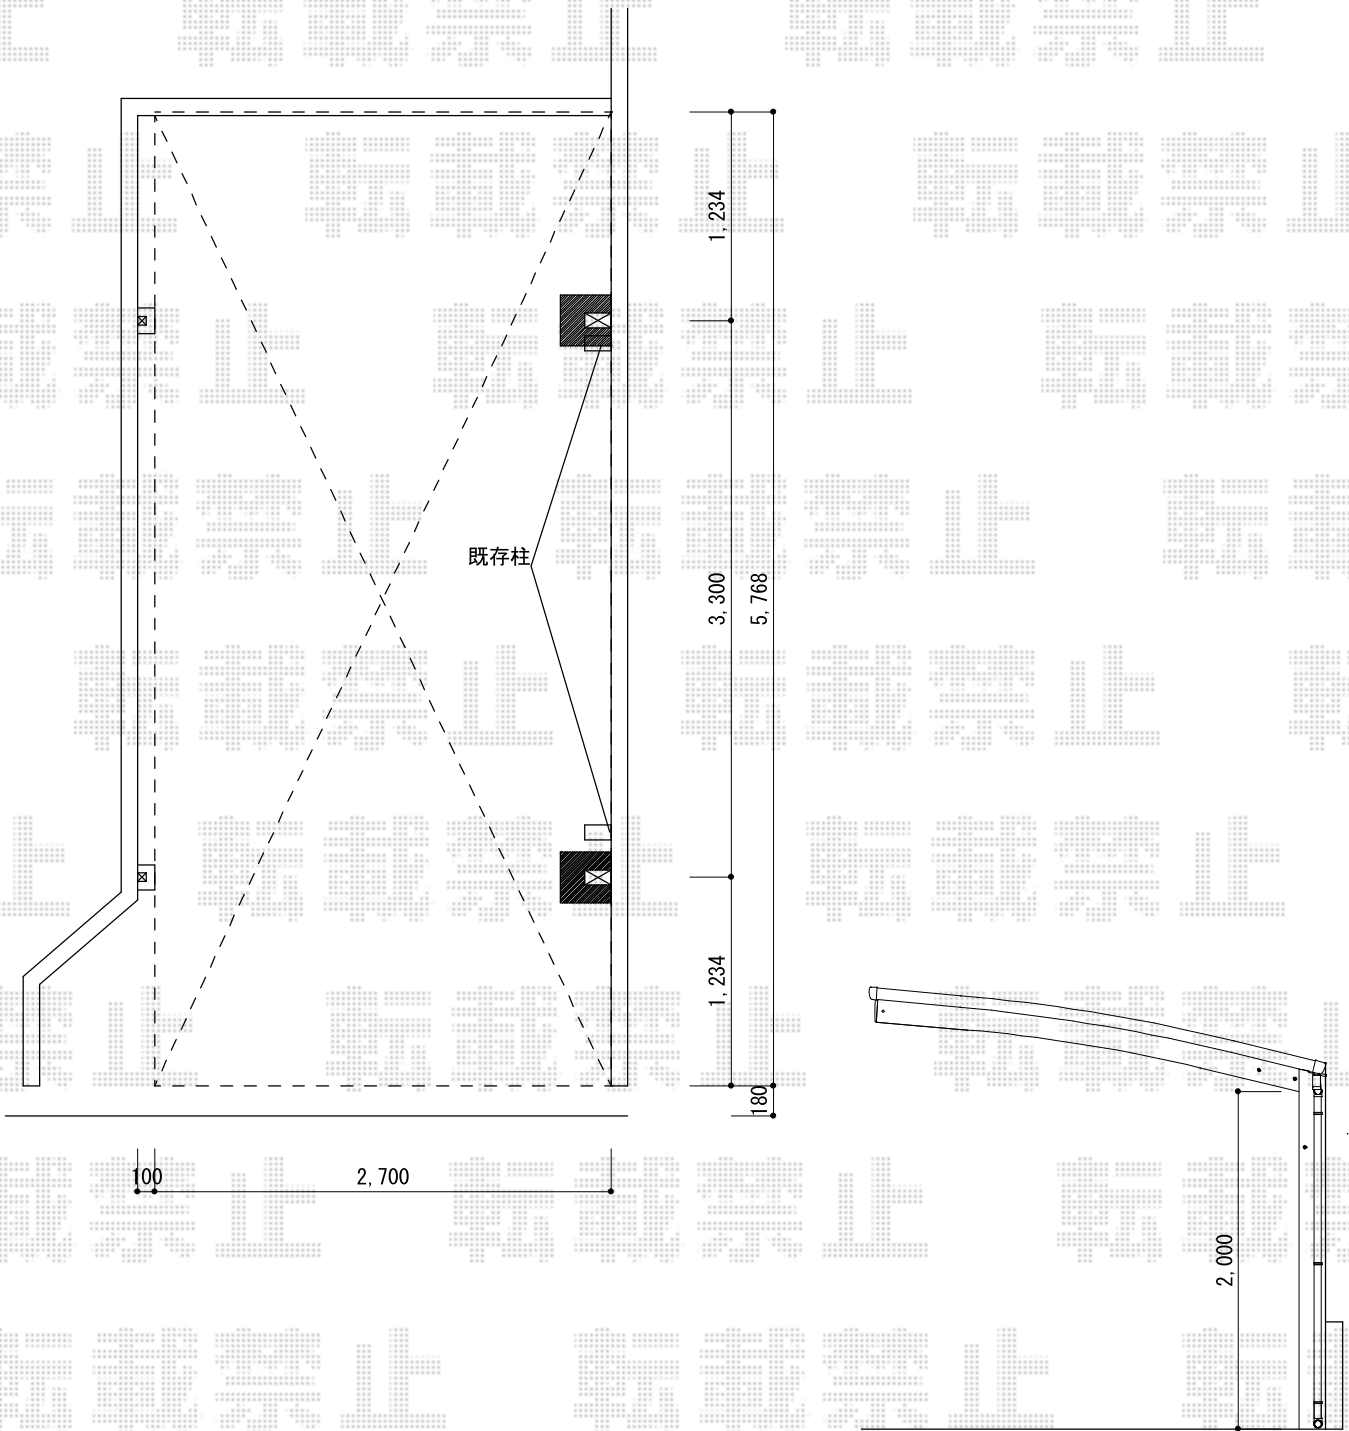

カーポート 施工概略図

YKK AP レイナポートグラン 積雪~20cm対応
 幅=2,700mm
 奥行=5,768mm
 色：ブラウン
 屋根材：熱線遮断ポリカーボネート(トーマイマツト)
 柱仕様：標準柱仕様(有効高 約2,000mm)

YKK AP レイナポートグラン 着脱式サポート柱 標準 2本入り
 色：ブラウン
 数量：1セット

担当者

西村