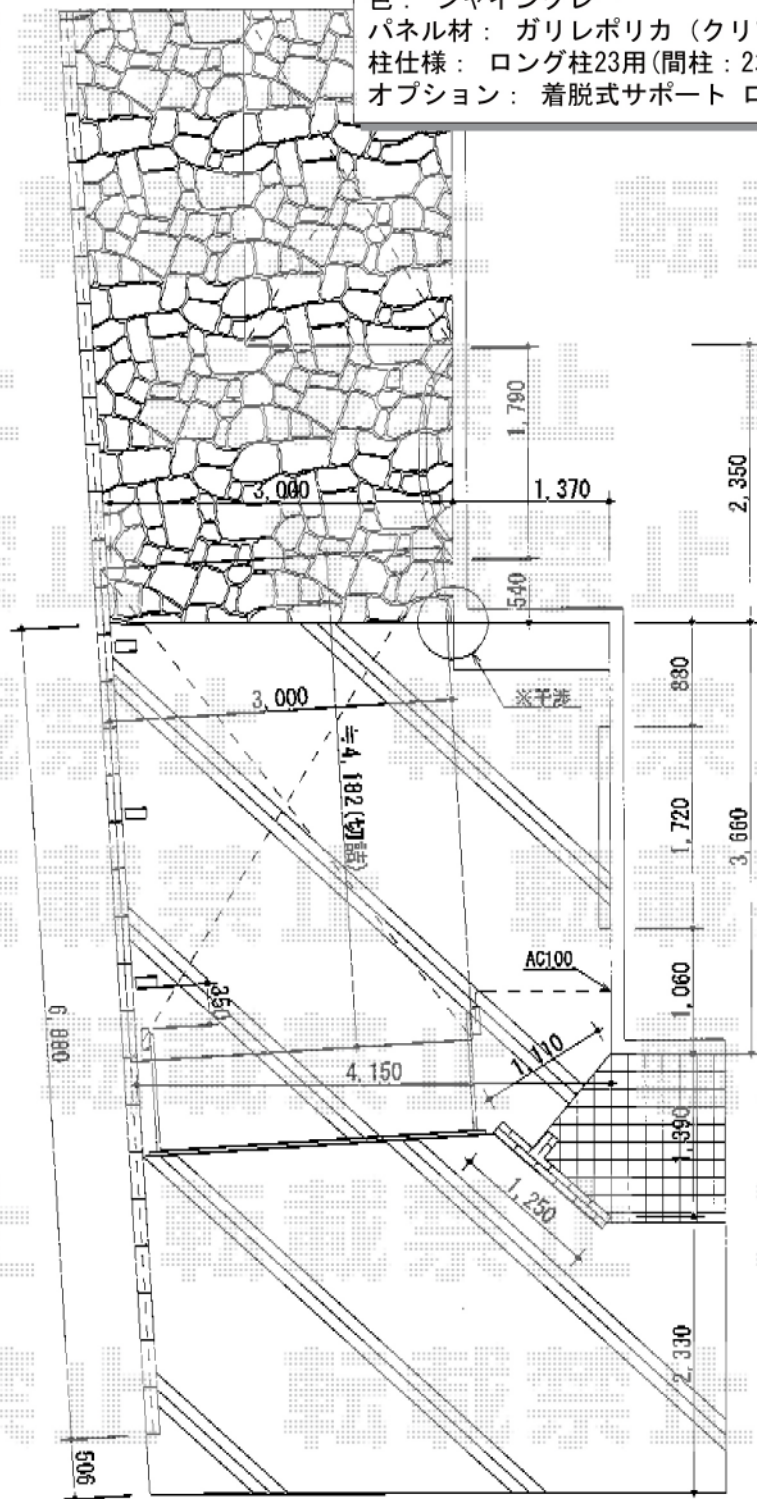

エクステリア商品 施工概略図

TOEX [特注]オーバードアS1型 電動式
本体 (W×H) = (2,950mm × 1,200mm)
色：シャイングレー
柱仕様：標準柱仕様 (有効通過高1,850mm)
駆動：[駆動特注]1モーター外観右側駆動
/AC100V結線用柱仕様
リモコン：標準1個入り

トステム テールポートシグマIII 1500 積雪～50cm対応
幅= 3,000mm
奥行= 4,982mm
色：シャイングレー
屋根材：熱線吸収アクアポリカーボネート (ライトブルー)
柱仕様：ロング柱23仕様 (有効高 約2,300mm)

トステム サイドパネル
奥行サイズ：50タイプ用
高さ= 1段H1000
色：シャイングレー
パネル材：ガリレポリカ (クリアマット・すりガラス調)
柱仕様：ロング柱23用 (間柱：2本)
オプション：着脱式サポート ロング柱23用 1本入×3セット

担当者 栢田