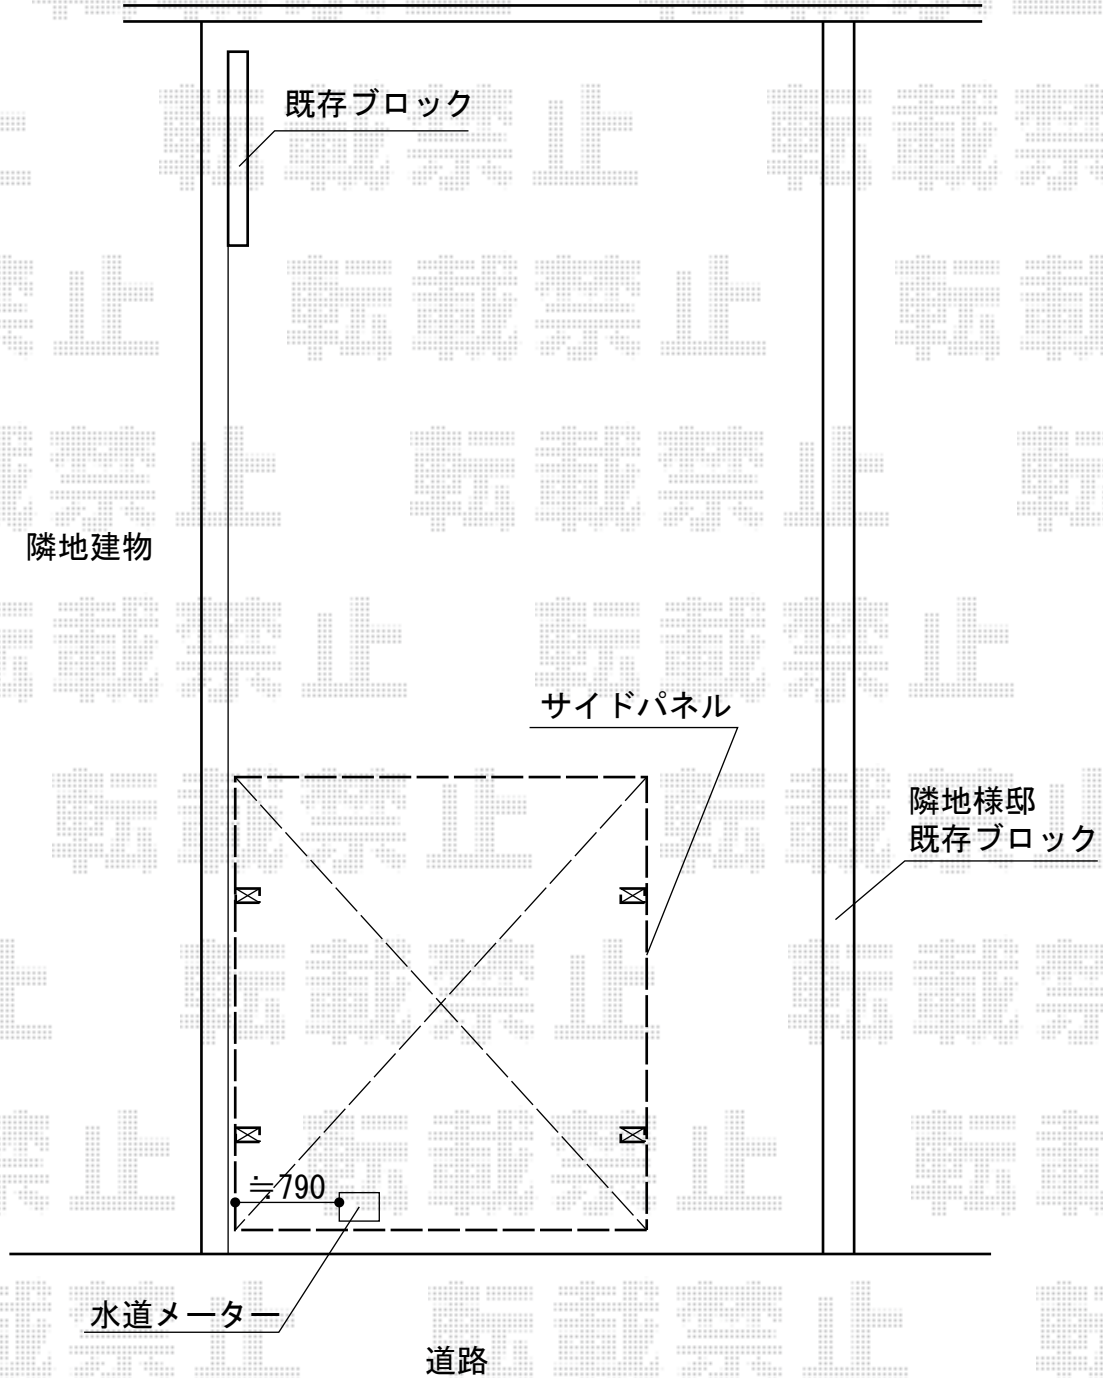

カーポート 施工概略図

トステム カーポートシグマIII ワイド 積雪~20cm対応  
幅= 6,060mm  
奥行= 5,686mm  
色： オータムブラウン  
屋根材： 熱線吸収ポリカーボネート（ライトブルーマット調）  
柱仕様： ロング柱23仕様（有効高 約2,300mm）

トステム 【片側面】サイドパネル 2段  
奥行サイズ： 57タイプ用  
高さ= H800+H800  
色： オータムブラウン  
パネル材： 熱線吸収ポリカーボネート（ライトブルーマット調）  
柱仕様： ロング柱23仕様/間柱4本