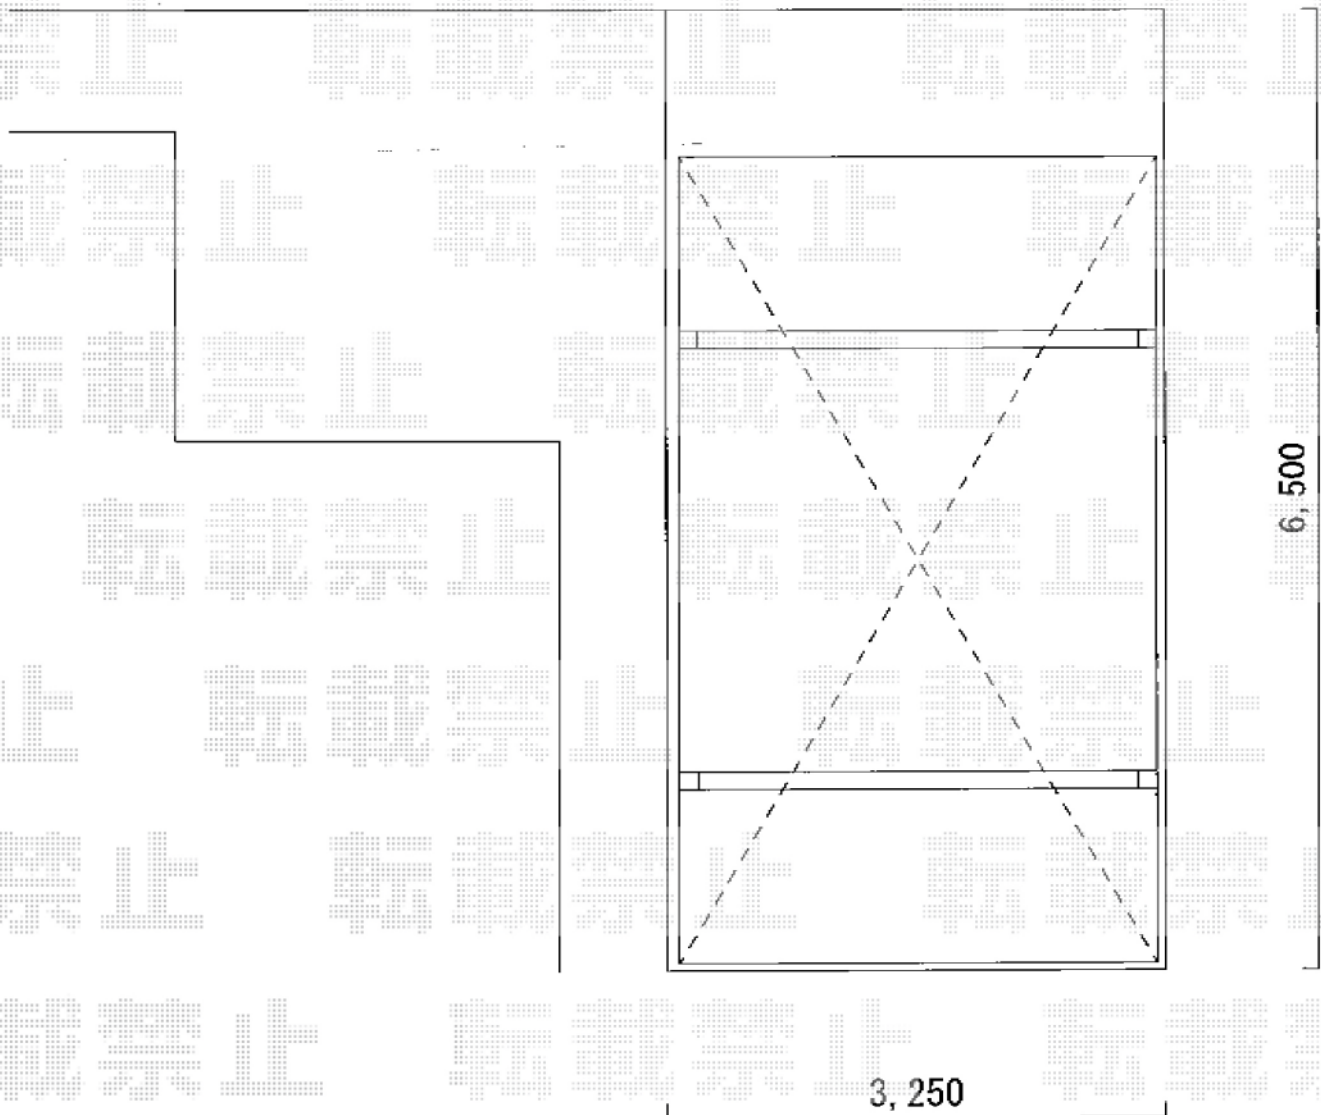

カーポート 施工概略図

YKK AP ジーポートneo Aタイプ 角柱4本柱 標準鼻隠し 積雪~100cm対応
幅=3,111mm
奥行=5,456mm
色：プラチナステン
屋根材：スチール折板（ペフ無/ t=0.8）
柱仕様：標準柱仕様（有効高 約2,350mm）
横材：あり

担当者

栢田