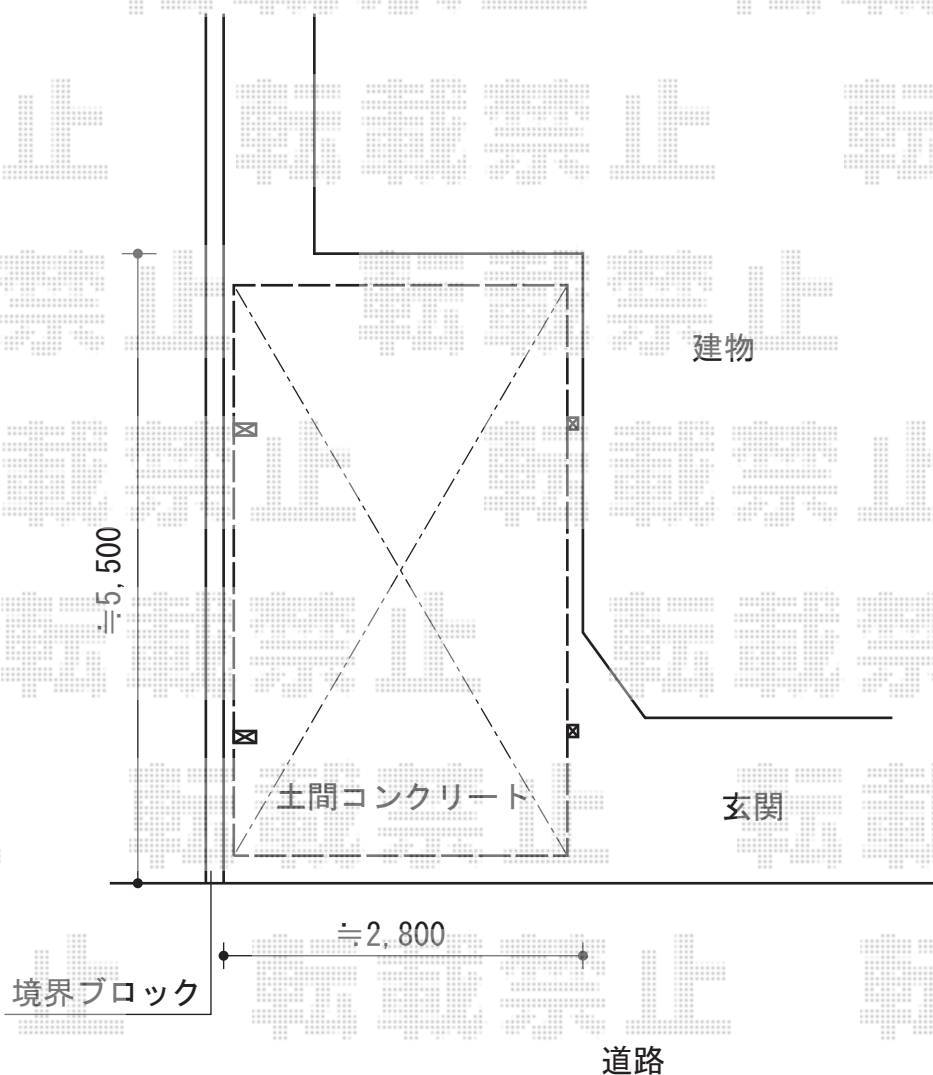

カーポート 施工概略図

トステム カーブポートシグマIII 積雪~20cm対応
幅=2,401mm
奥行=4,980mm
色：シャイングレー
屋根材：熱線吸収アクアポリカーボネート（ライトブルー）
柱仕様：ロング柱23仕様（有効高 約2,300mm）

トステム 着脱式サポート ロング柱23用 1本入
色：シャイングレー
数量：2セット

担当者

西村