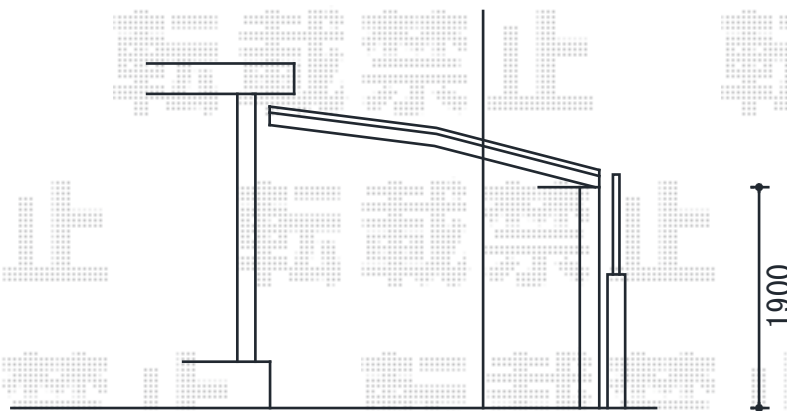

カーポート 施工概略図

YKK AP レイナポートグラン 積雪~20cm対応
幅= 2,700mm
奥行= 5,052mm
色: ホワイト
屋根材: ポリカーボネート (アースブルー)
柱仕様: 標準柱仕様 (有効高 約2,000mm)

YKK AP 着脱式サポート柱 2本入り
色: ホワイト
柱仕様: 標準柱仕様
数量: 1セット

担当者

栢田