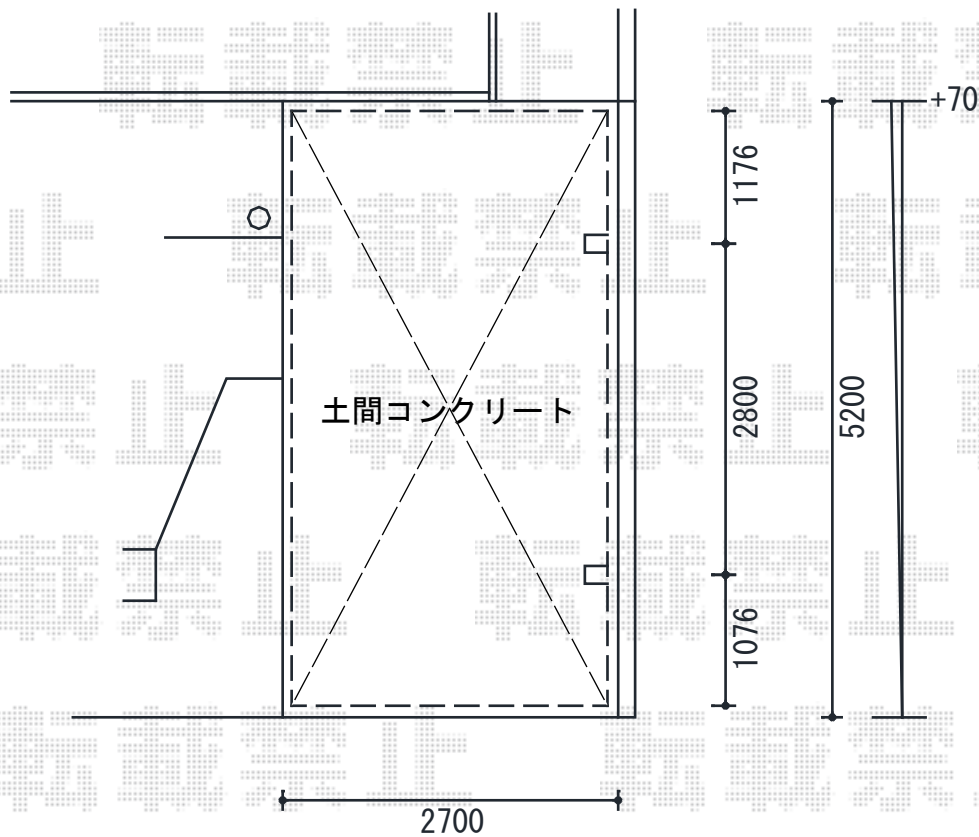

カーポート 施工概略図

YKK AP レイナポートグラン 積雪~20cm対応
幅= 2,700mm
奥行= 5,052mm
色: ホワイト
屋根材: ポリカーボネート (アースブルー)
柱仕様: 標準柱仕様 (有効高 約2,000mm)

YKK AP 着脱式サポート柱 2本入り
色: ホワイト
柱仕様: 標準柱仕様
数量: 1セット

担当者

栢田