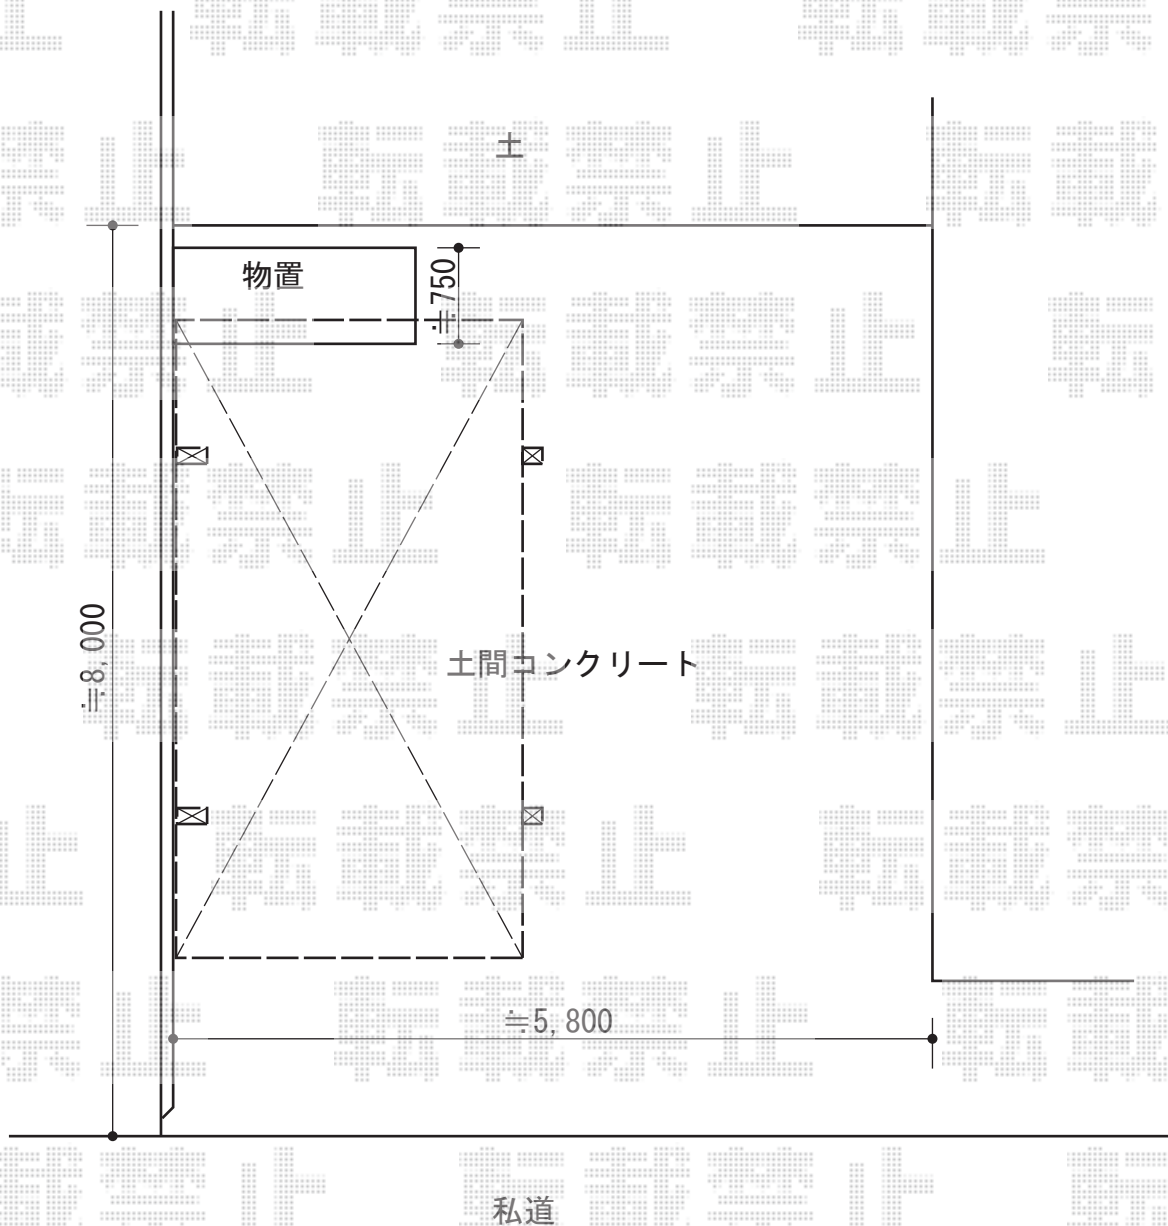

# カーポート 施工概略図

トステム テールポートシグマIII 積雪～20cm対応  
幅= 2,700mm  
奥行= 4,980mm  
色： シャイングレー  
屋根材： 熱線吸収アクアポリカーボネート（ライトブルー）  
柱仕様： ロング柱23仕様（有効高 約2,300mm）

トステム 着脱式サポート柱 1本入り  
色： シャイングレー  
柱仕様： ロング柱23仕様  
数量： 2セット

担当者

西村