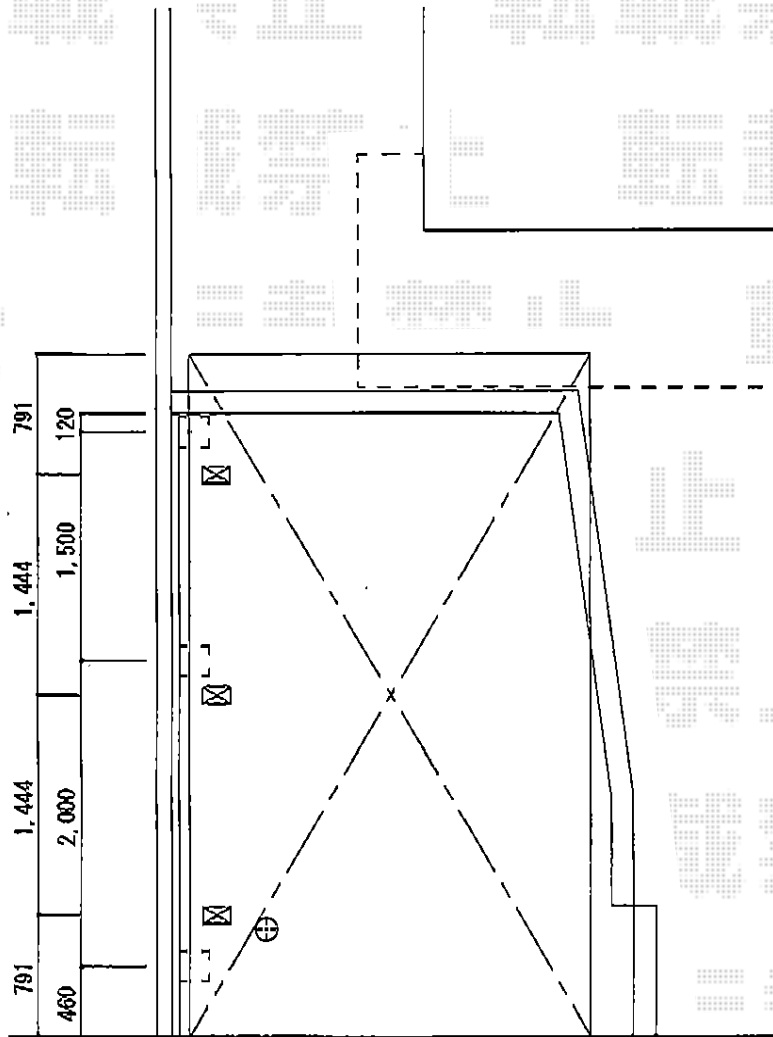

# カーポート 施工概略図

トステム テールポートシグマIII 1500 積雪～50cm対応  
幅= 2,700mm  
奥行= 4,982mm  
色： シャイングレー  
屋根材： ガリレポリカ（クリアマット・すりガラス調）  
柱仕様： ロング柱23仕様（有効高 約2,300mm）  
追加部材： 雨樋部材

担当者

栢田