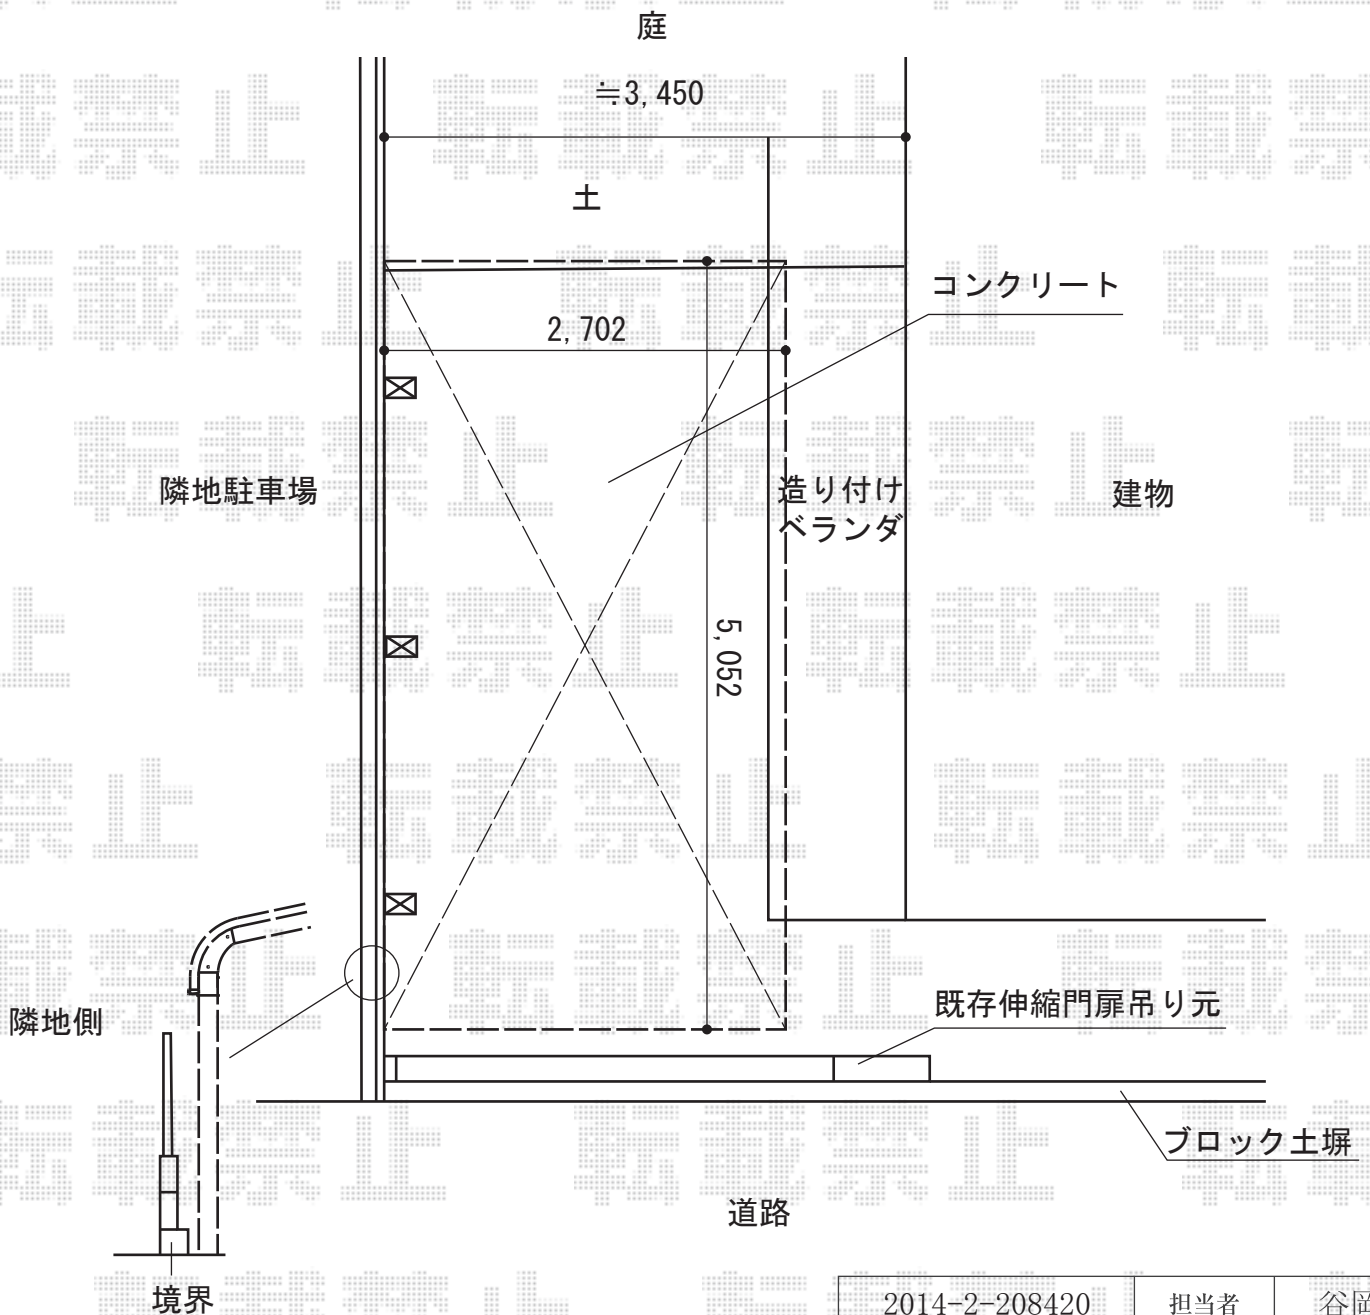

カーポート工事 施工概略図

YKK AP レイナキャップポートグラン50 積雪~50cm対応
幅= 2,702mm
奥行= 5,052mm
色： カームブラック
屋根材： ポリカーボネート（スモークブラウン）
柱仕様： ハイルフ柱仕様（有効高 約2,350mm）

YKK AP レイナキャップポートグラン50用 着脱式サポート（3本入り）
色： カームブラック
柱仕様： ハイルフ柱仕様（有効高 約2,350mm）
数量： 1セット