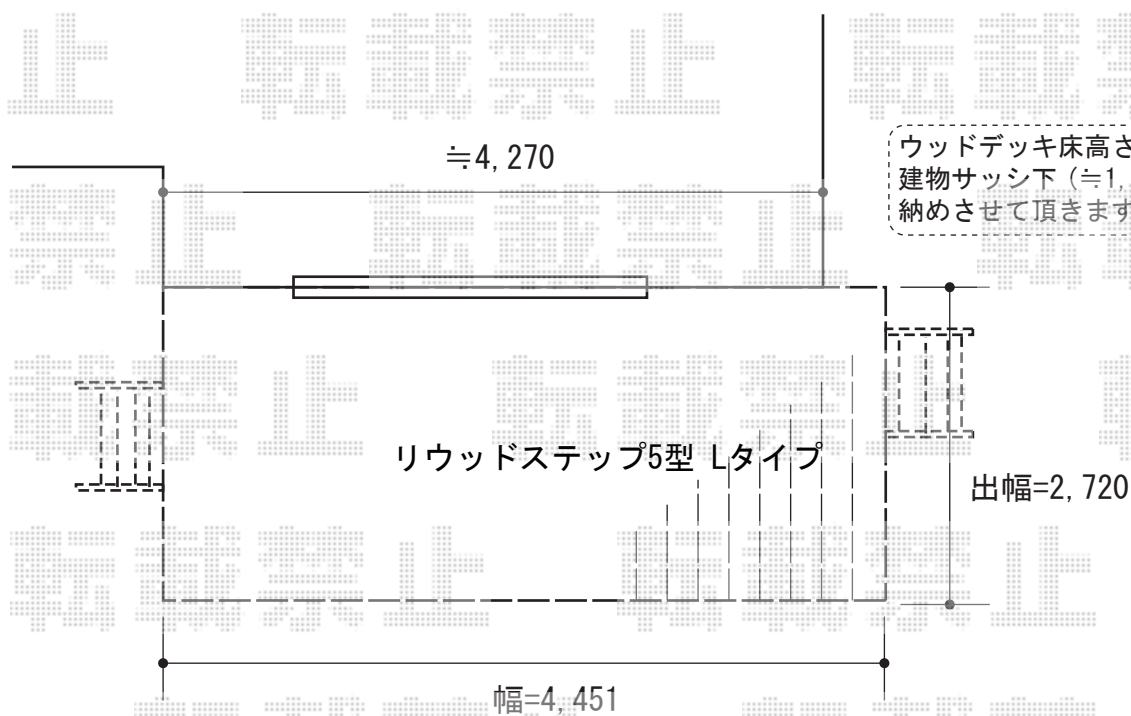

## ウッドデッキ 施工概略図

YKK AP リウッドデッキ 200

間口= 2.5間 (4,451mm)

出幅= 9尺 (2,720mm)

色： レッドブラウン

床板： 縦貼り

幕板： 標準幕板

束柱： Lタイプ (850~1000mm) (色：カームブラック)

オプション：リウッドステップ5型 Lタイプ

施工に際して、  
オプション：ステップ取付け位置の  
ご確認を頂けますよう、お願い致します。

担当者

竹下