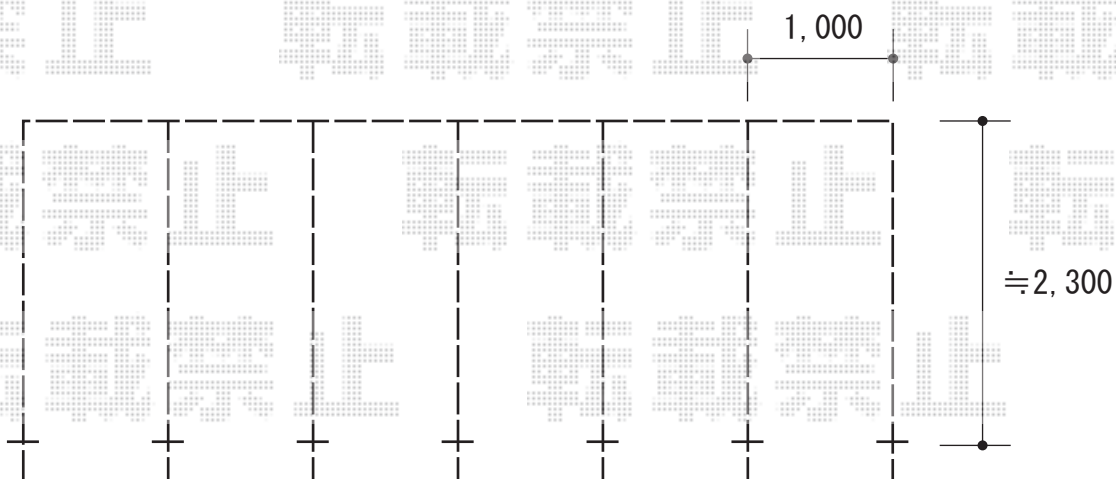

フェンス 施工概略図

YKK AP リレーリア フェンス2N型
スクリーンN2型 単体= 910mm×2,300mm ×1
スクリーンN2型 連結= 910mm×2,300mm×5
色： ブラウン

担当者

竹下