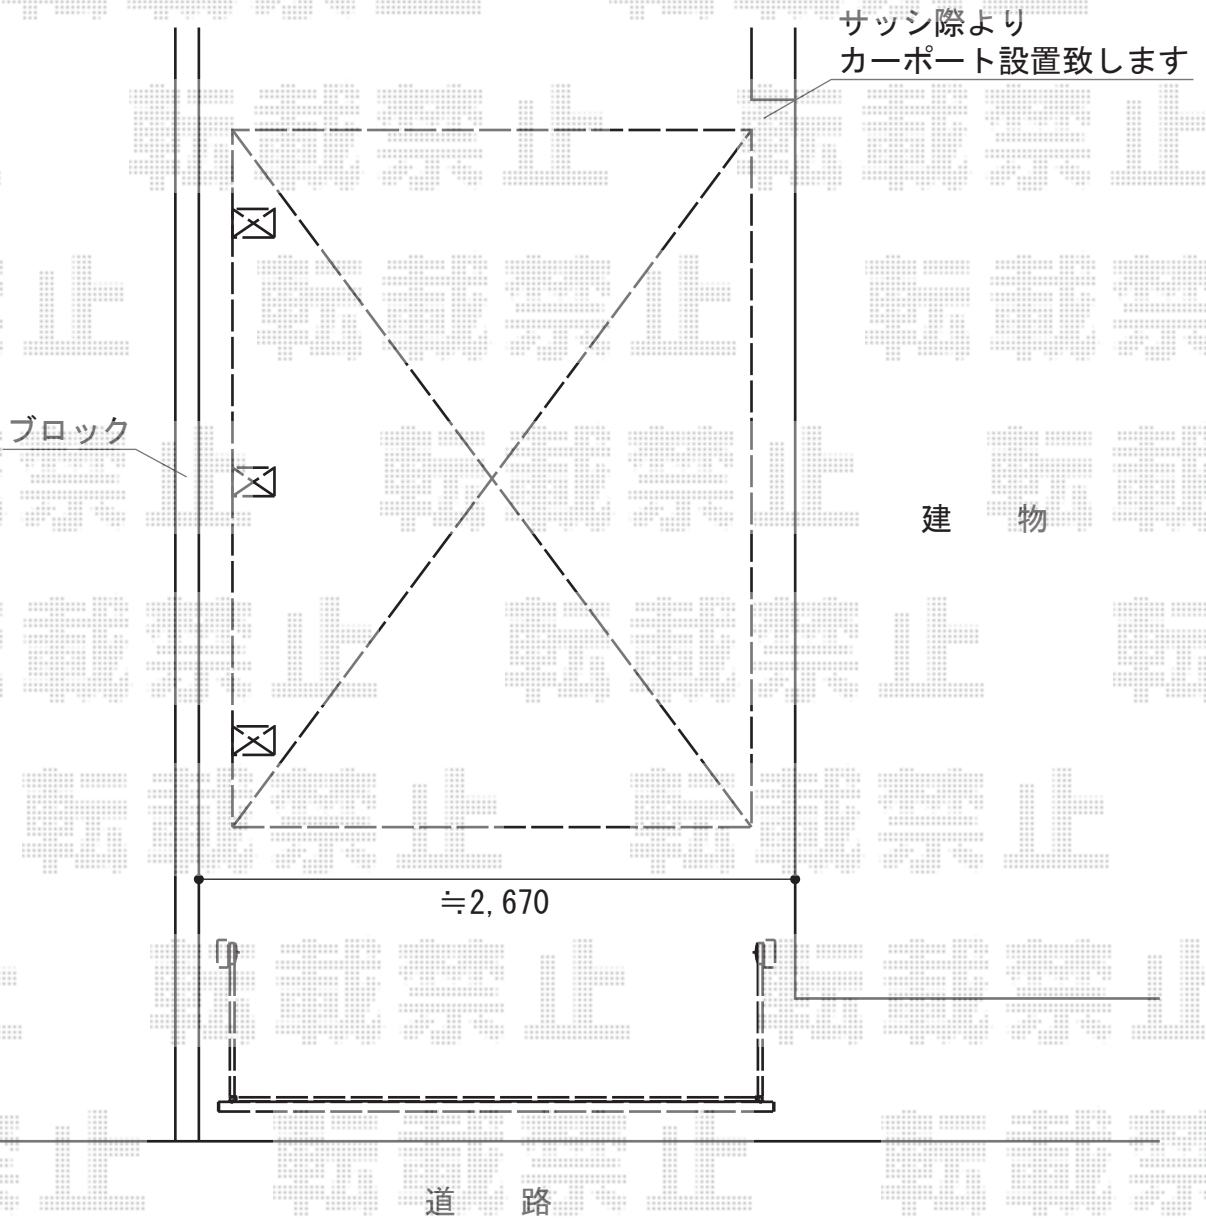

# カーポート/カーゲート 施工概略図

YKK AP レイナキャップポートグラン50 積雪~50cm対応  
幅= 2,702mm  
奥行= 5,052mm  
色: カームブラック  
屋根材: 熱線遮断ポリカーボネート(トーメイマット)  
柱仕様: 標準柱仕様(有効高 約2,000mm)

YKK AP エクスラインアップゲート 1型 手動式  
本体 (W×H) = 【幅特注】 (2,540mm × 1,200mm)  
色: カームブラック  
柱仕様: 標準柱仕様(有効通過高1,760mm)  
駆動: 手動式