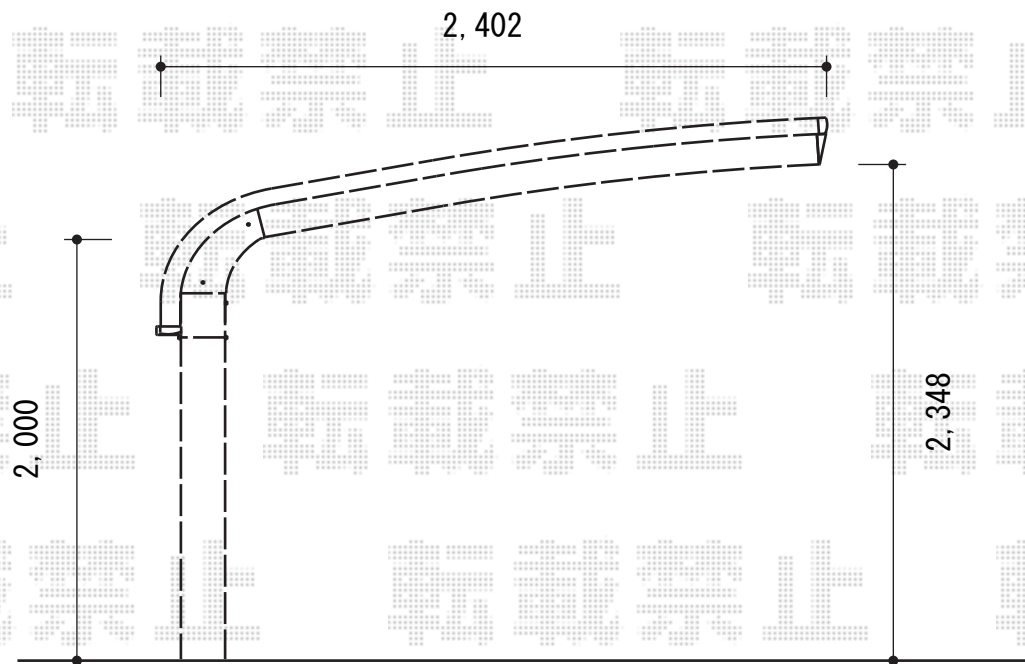

カーポート 施工概略図

YKK AP レイナキャップポートグラン 積雪~20cm対応
幅= 2,402mm
奥行= 5,052mm
色: ブラウン
屋根材: ポリカーボネート (スモークブラウン)
柱仕様: 標準柱仕様 (有効高 約2,000mm)

担当者

西村