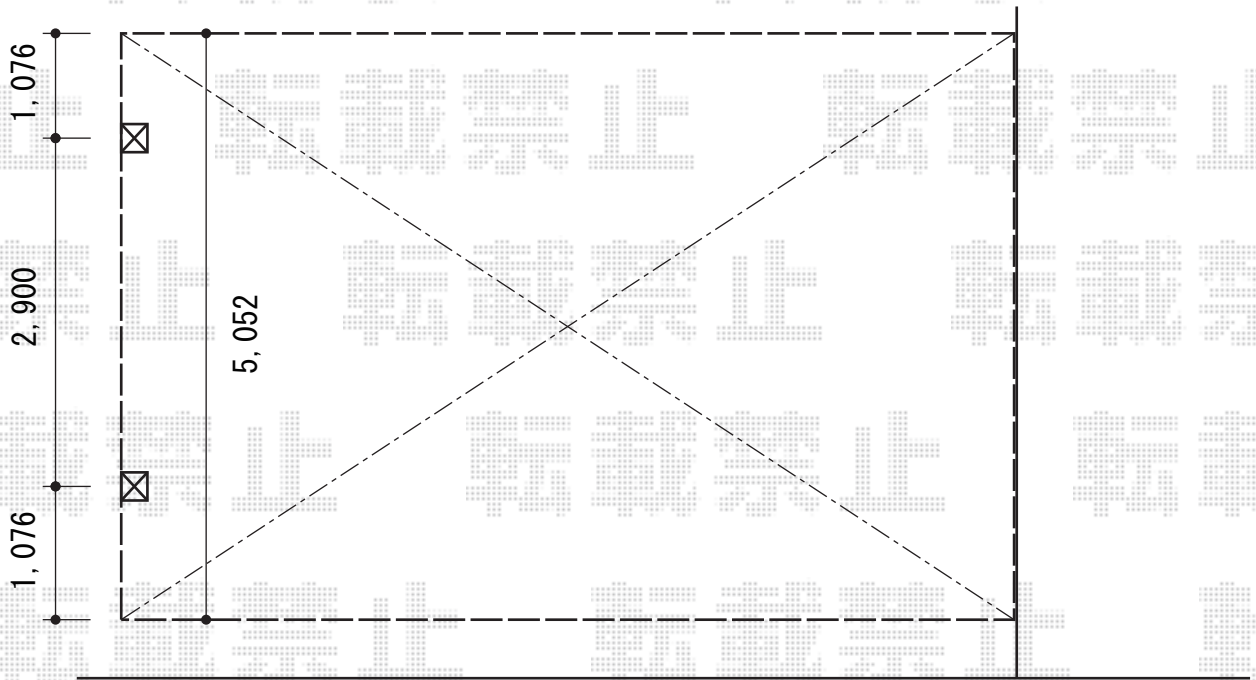

カーポート 施工概略図

YKK AP レイナキャップポートグラン 積雪~20cm対応
幅= 2,402mm
奥行= 5,052mm
色: ブラウン
屋根材: ポリカーボネート (スモークブラウン)
柱仕様: 標準柱仕様 (有効高 約2,000mm)

担当者

西村