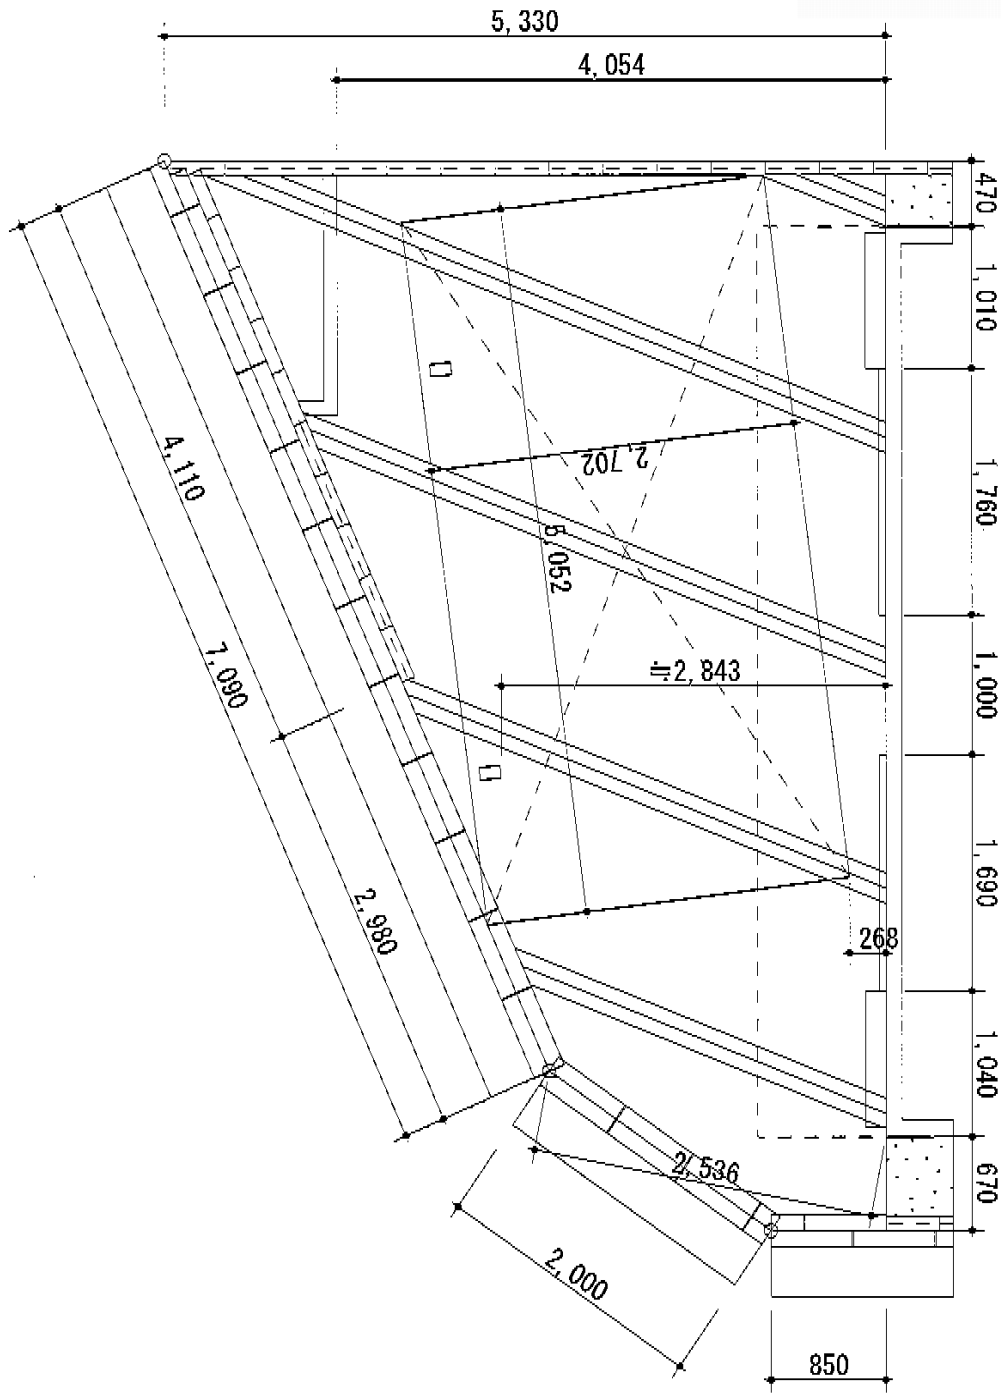

カーポート 施工概略図

YKK AP レイナポートグラン 積雪~20cm対応
 幅=2,700mm
 奥行=5,052mm
 色：ブラウン
 屋根材：熱線遮断ポリカーボネート（アースブルーマット調）
 柱仕様：ハイルーフ柱仕様（有効高 約2,350mm）

担当者	栢田
-----	----