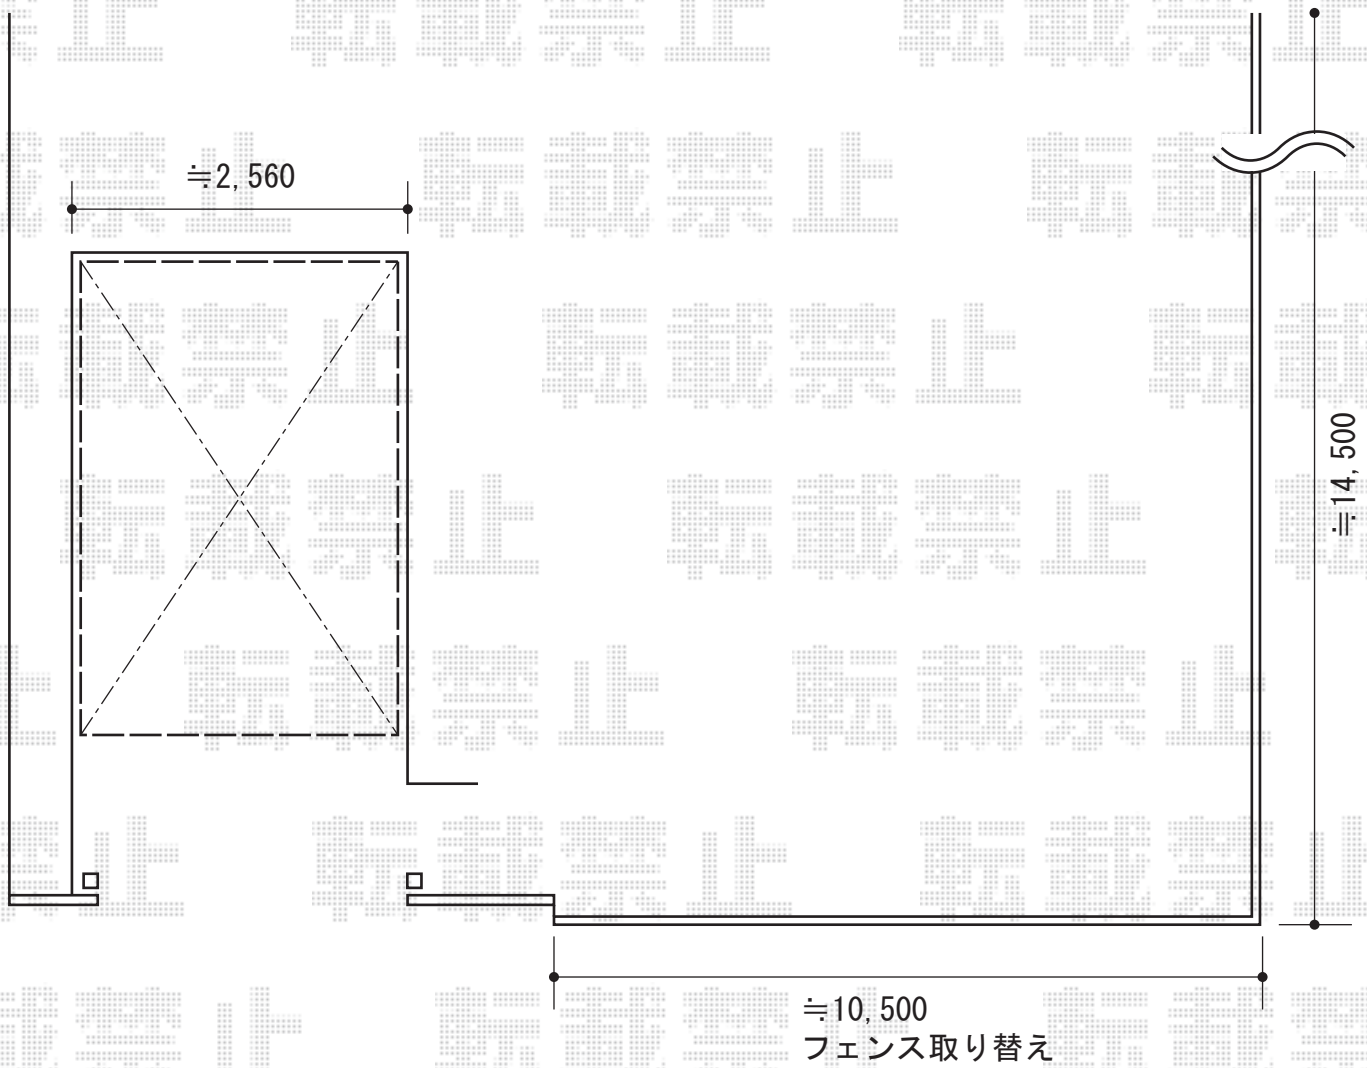

カーポート 施工概略図

Value Select プレシオスポート 積雪~20cm対応
幅=2,400mm
奥行=5,052mm
色：グレースブラウン
屋根材：ポリカーボネート（ガラスマット）
柱仕様：標準柱仕様（有効高 約1,800mm）

担当者

谷岡