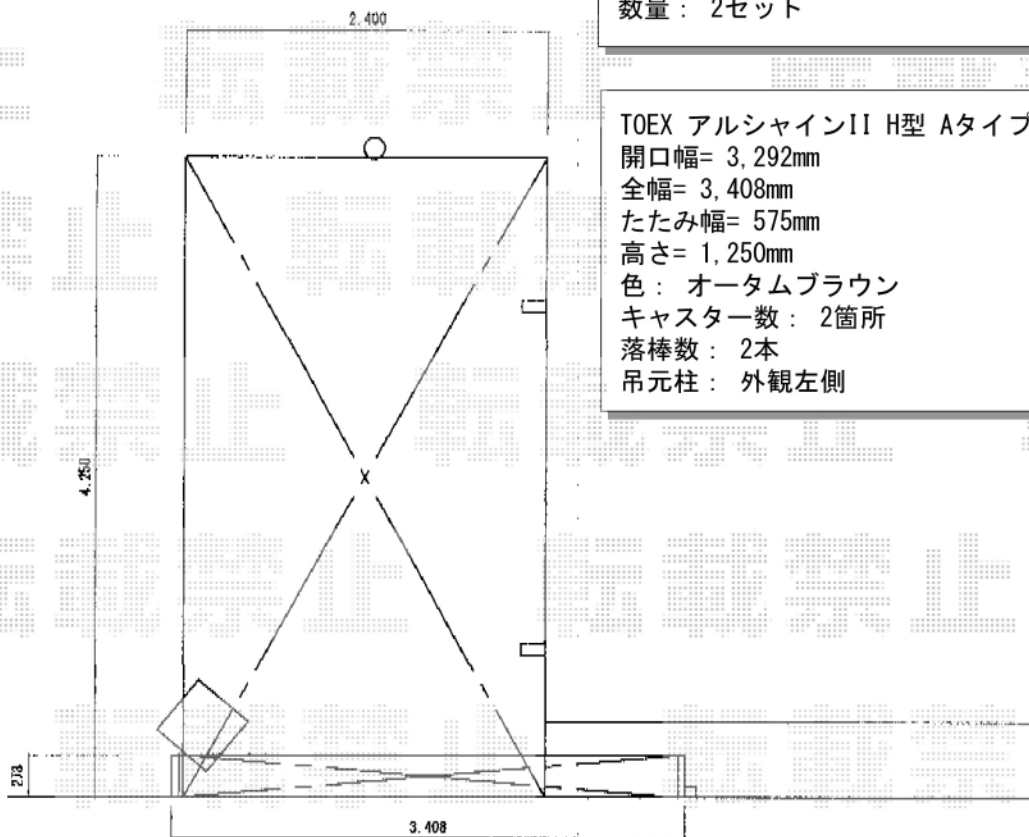

エクステリア商品 施工概略図

トステム カーブポートシグマIII 積雪~20cm対応
幅= 2,401mm
奥行= 4,980mm
色： オータムブラウン
屋根材： 【仮】ガリレポリカ（クリアマット・すりガラス調）
柱仕様： 標準柱仕様（有効高 約1,800mm）

トステム 着脱式サポート 標準 1本入
色： オータムブラウン
数量： 2セット

TOEX アルシャインII H型 Aタイプ ノンレール片開き 350S
開口幅= 3,292mm
全幅= 3,408mm
たたみ幅= 575mm
高さ= 1,250mm
色： オータムブラウン
キャスター数： 2箇所
落棒数： 2本
吊元柱： 外観左側