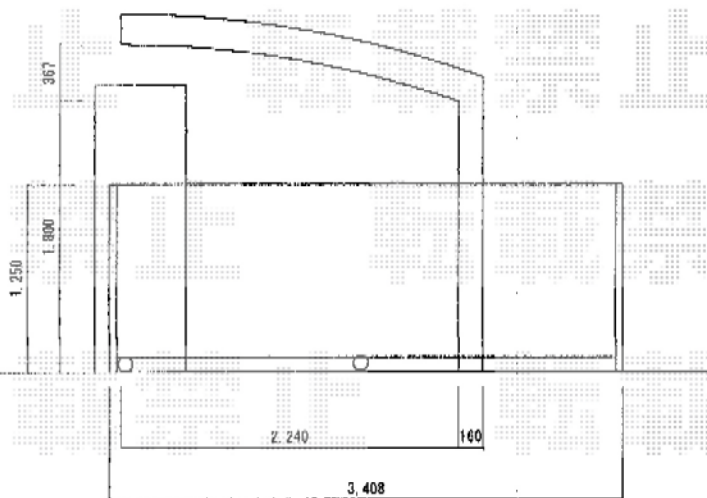

エクステリア商品 施工概略図

トステム カーブポートシグマIII 積雪~20cm対応
幅= 2,401mm
奥行= 4,980mm
色： オータムブラウン
屋根材： 【仮】ガリレポリカ（クリアマット・すりガラス調）
柱仕様： 標準柱仕様（有効高 約1,800mm）

トステム 着脱式サポート 標準 1本入
色： オータムブラウン
数量： 2セット

TOEX アルシャインII H型 Aタイプ ノンレール片開き 350S
開口幅= 3,292mm
全幅= 3,408mm
たたみ幅= 575mm
高さ= 1,250mm
色： オータムブラウン
キャスター数： 2箇所
落棒数： 2本
吊元柱： 外観左側