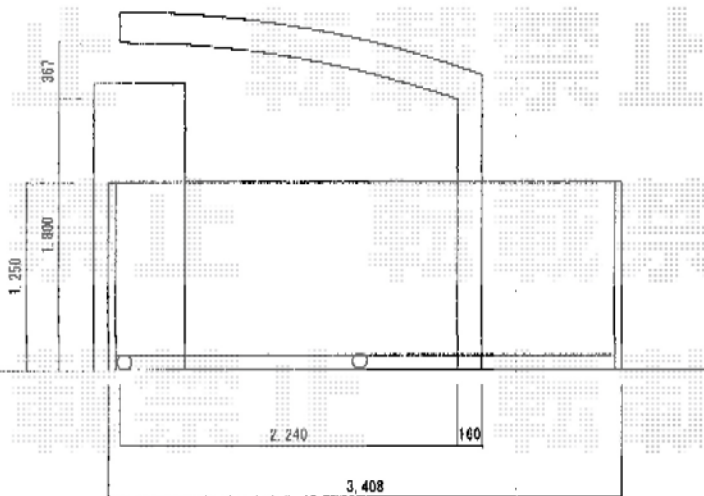

エクステリア商品 施工概略図

トステム カーブポートシグマIII 積雪~20cm対応  
幅= 2,401mm  
奥行= 4,980mm  
色： オータムブラウン  
屋根材： 【仮】ガリレポリカ（クリアマット・すりガラス調）  
柱仕様： 標準柱仕様（有効高 約1,800mm）

トステム 着脱式サポート 標準 1本入  
色： オータムブラウン  
数量： 2セット

TOEX アルシャインII H型 Aタイプ ノンレール片開き 350S  
開口幅= 3,292mm  
全幅= 3,408mm  
たたみ幅= 575mm  
高さ= 1,250mm  
色： オータムブラウン  
キャスター数： 2箇所  
落棒数： 2本  
吊元柱： 外観左側