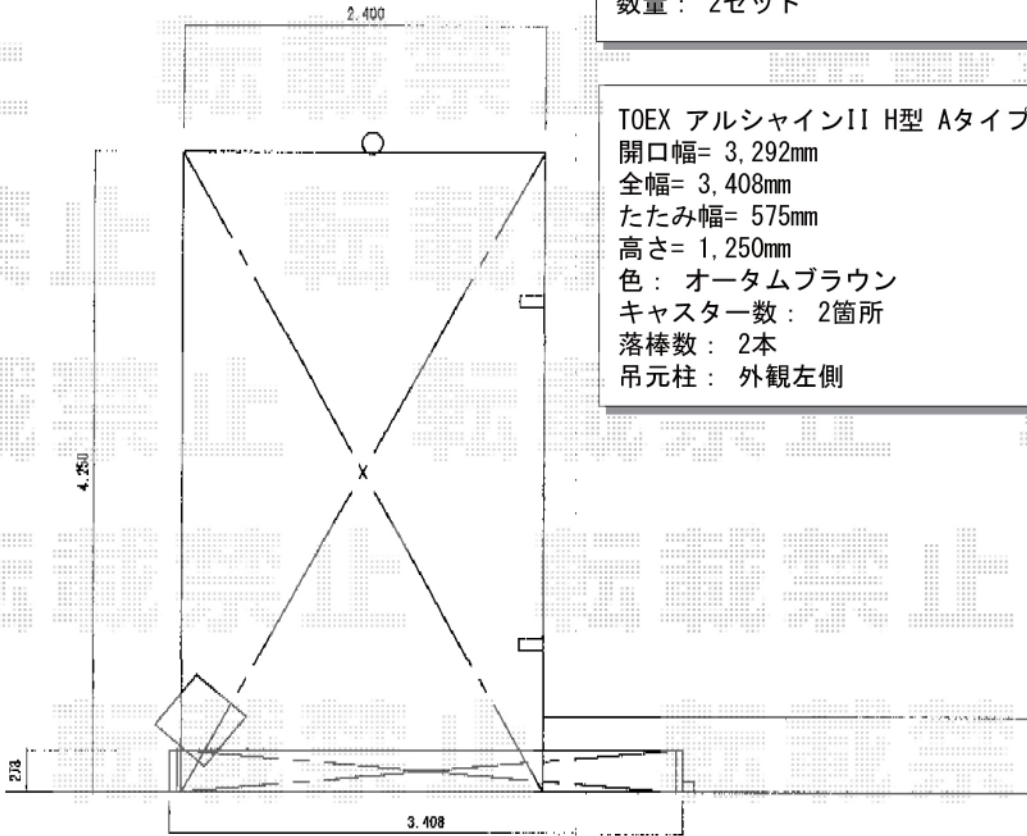

エクステリア商品 施工概略図

トステム カーブポートシグマIII 積雪~20cm対応  
幅= 2,401mm  
奥行= 4,980mm  
色： オータムブラウン  
屋根材： 【仮】ガリレポリカ（クリアマット・すりガラス調）  
柱仕様： 標準柱仕様（有効高 約1,800mm）

トステム 着脱式サポート 標準 1本入  
色： オータムブラウン  
数量： 2セット

TOEX アルシャインII H型 Aタイプ ノンレール片開き 350S  
開口幅= 3,292mm  
全幅= 3,408mm  
たたみ幅= 575mm  
高さ= 1,250mm  
色： オータムブラウン  
キャスター数： 2箇所  
落棒数： 2本  
吊元柱： 外観左側