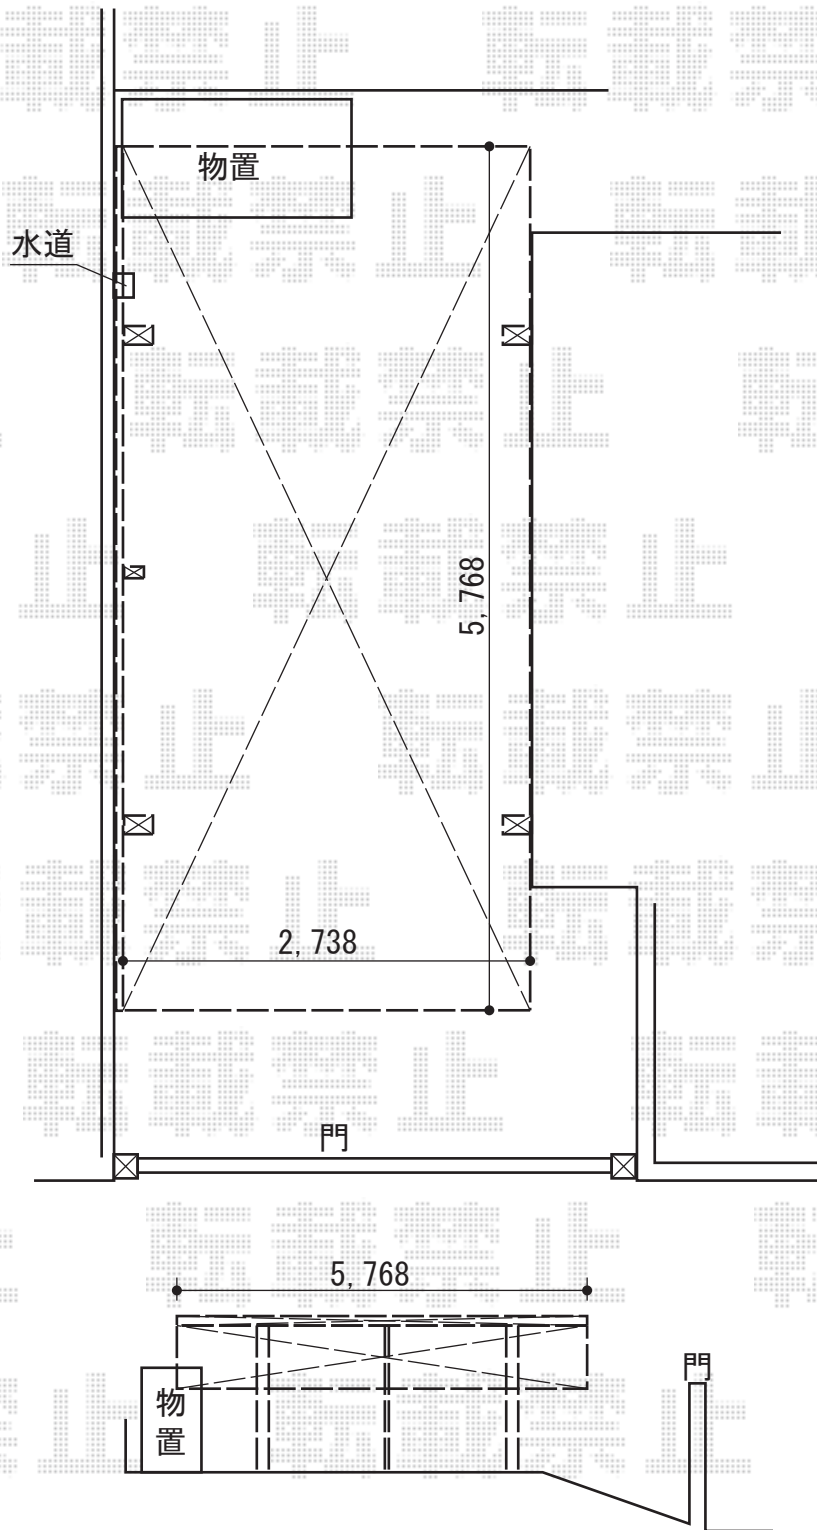

# カーポート 施工概略図

YKK AP レイナワンポートグラン 積雪~20cm対応  
幅=2,738mm  
奥行=5,768mm  
色：プラチナステン  
屋根材：ポリカーボネート（トーマイマット/すりガラス調）  
柱仕様：標準柱仕様（有効高 約2,000mm）

担当者

栢田