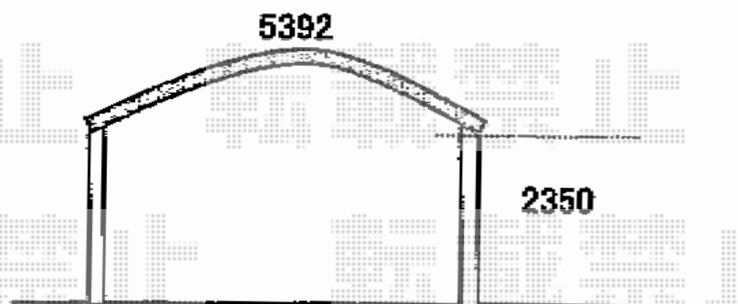

レイナツインポートグラン 積雪～20cm対応

YKK AP レイナツインポートグラン 積雪～20cm対応
幅=5,392mm
奥行=5,052mm
色：プラチナステン
屋根材：熱線遮断ポリカーボネート（アースブルーマット調）
柱仕様：ハイルーフ柱仕様（有効高 約2,350mm）

担当者

谷岡