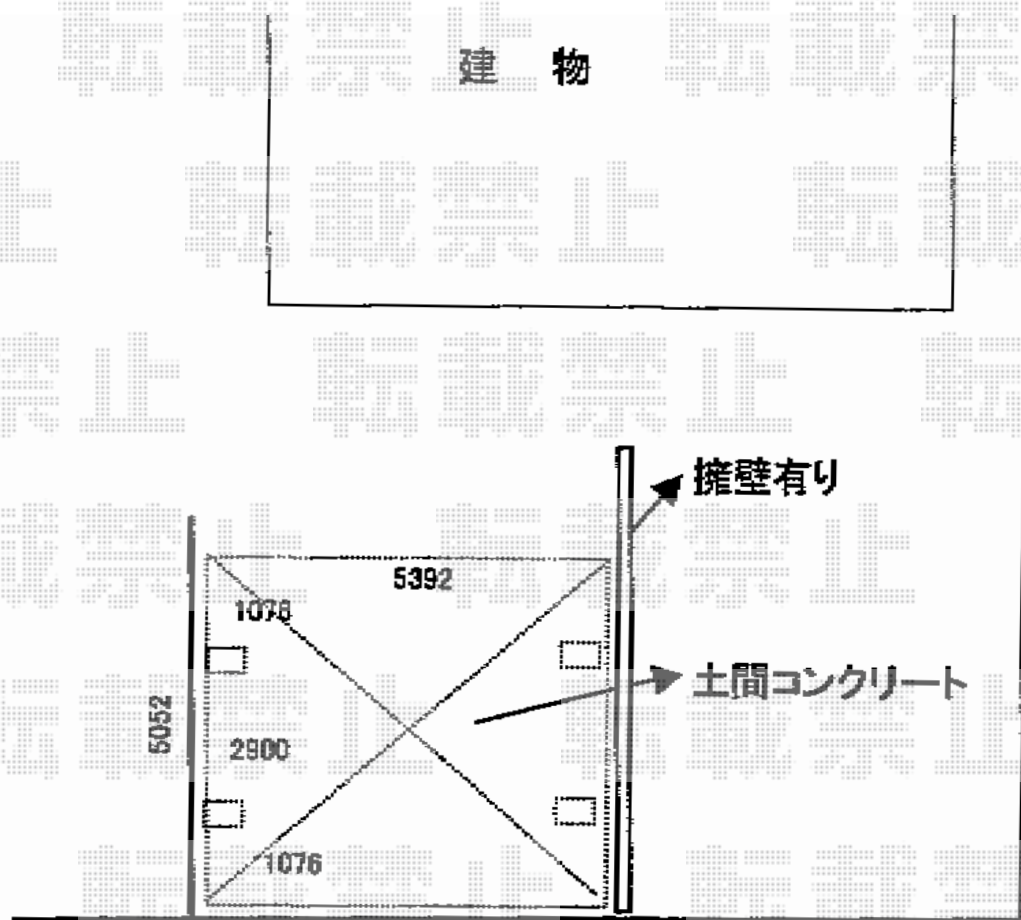

レイナツインポートグラン 積雪～20cm対応

YKK AP レイナツインポートグラン 積雪～20cm対応
幅=5,392mm
奥行=5,052mm
色：プラチナステン
屋根材：熱線遮断ポリカーボネート（アースブルーマット調）
柱仕様：ハイルーフ柱仕様（有効高 約2,350mm）

担当者

谷岡