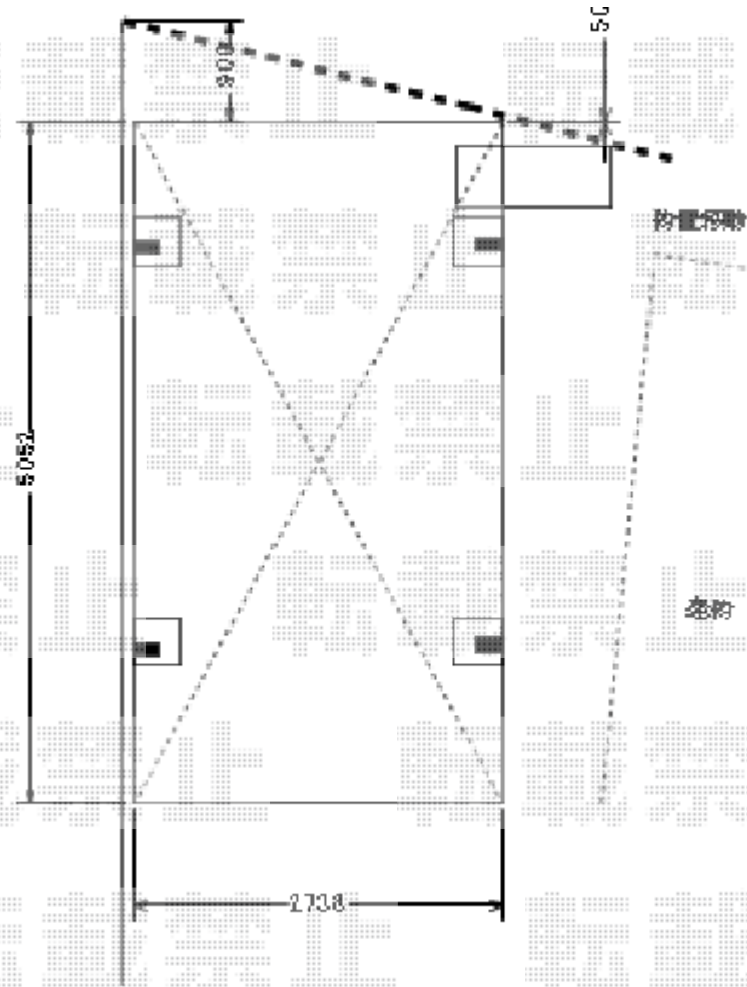

カーポート 施工概略図

YKK AP レイナワンポートグラン 積雪~20cm対応
幅= 2,738mm
奥行= 5,052mm
色： ブラウン
屋根材： 熱線遮断ポリカーボネート(トーマイマット)
柱仕様： 標準柱仕様 (有効高 約2,000mm)