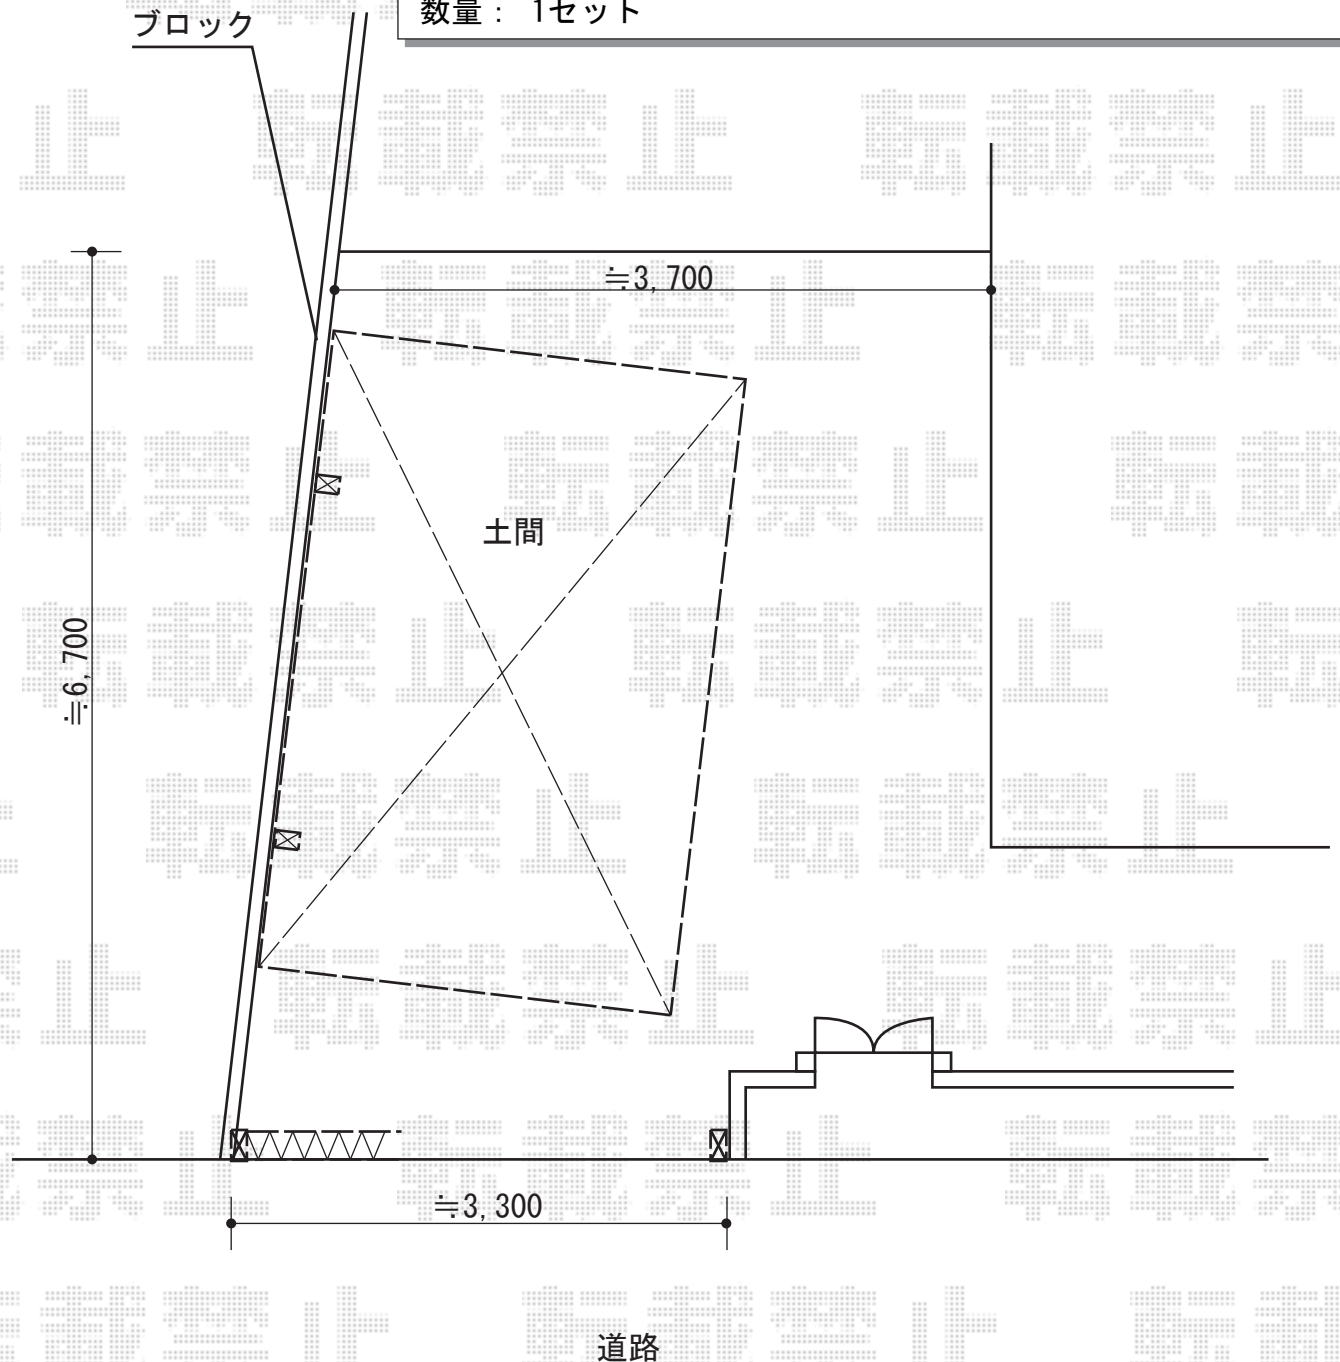

カーポート 施工概略図

YKK AP レイナポートグラン 積雪～20cm対応
幅= 2,700mm
奥行= 5,052mm
色： ブラウン
屋根材： ポリカーボネート（スモークブラウン）
柱仕様： 標準柱仕様（有効高 約2,000mm）

YKK AP レイナポートグラン用 着脱式サポート柱 標準 2本入
色： ブラウン
数量： 1セット

担当者 西村