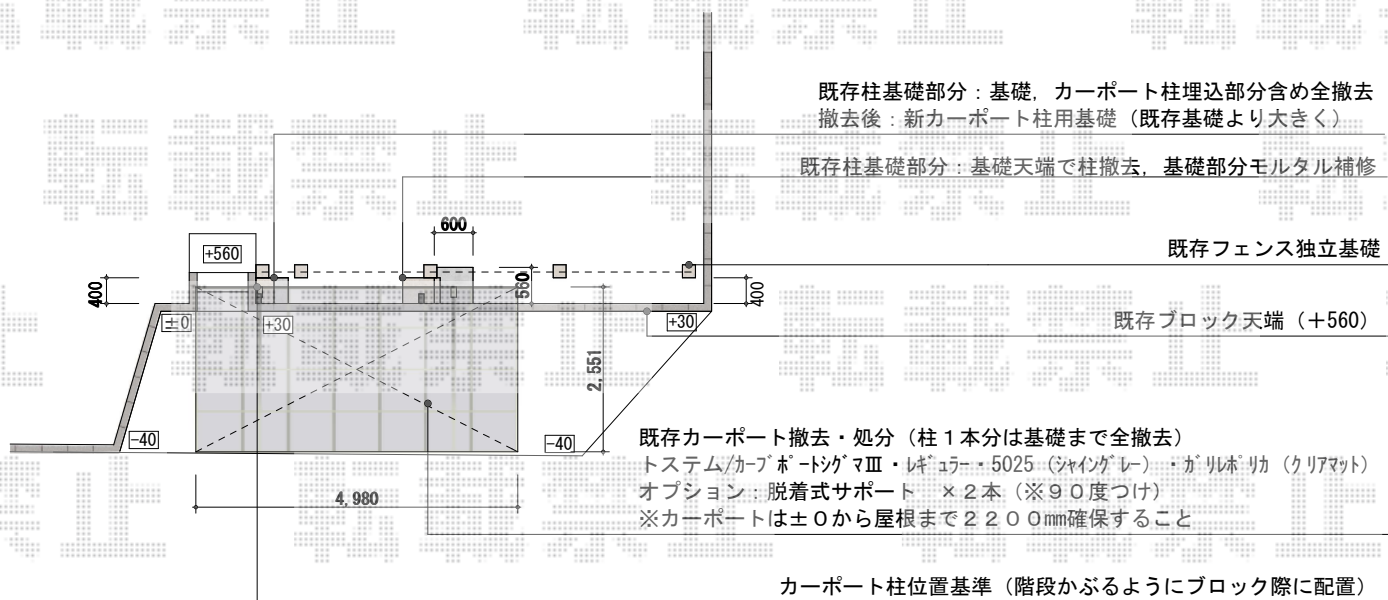

# カーポート 施工概略図

トステム カーポートシグマIII 積雪~20cm対応  
幅= 2,551mm 奥行= 4,980mm 色：シャイングレー  
屋根材：ガリレポリカ（クリアマット・すりガラス調）  
柱仕様：標準柱仕様（有効高 約1,800mm）

---

トステム カーポートシグマIII用 着脱式サポート 標準柱用  
色：シャイングレー  
数量：2セット

現場状況や作図制限により概略図の内容と多少の違いが生じることがございます。  
施工時は、現場優先とさせて頂きたく思いますので、お立会い頂き、最終のご指示のほど、何卒、宜しくお願い致します。  
全ての著作権はエクスショップに帰属します。当社のお取引目的以外の使用・複製・転載は如何なる場合も禁止しております。