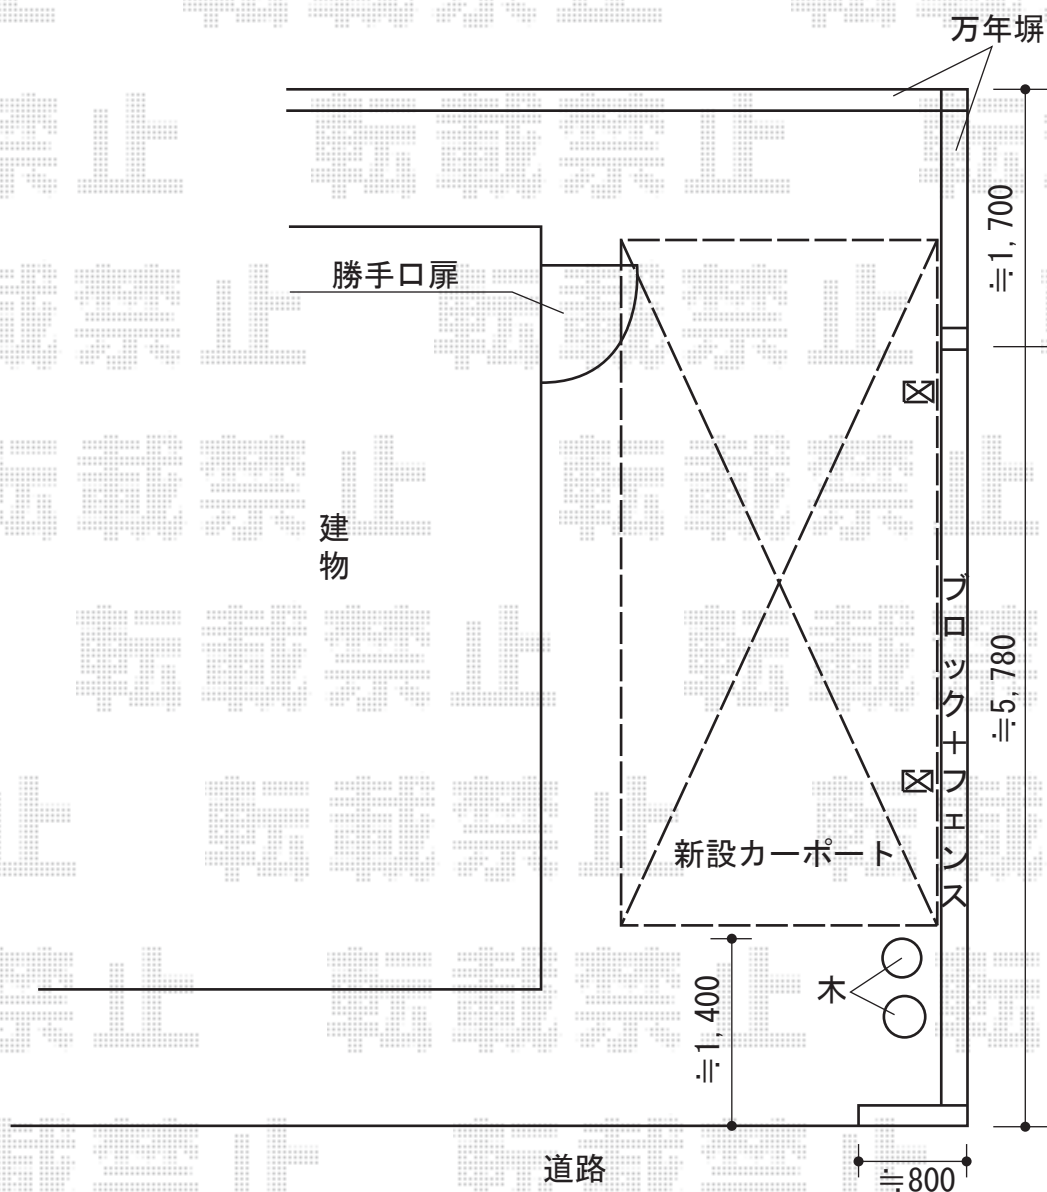

レイナポートグラン 積雪～20cm対応

YKK AP レイナポートグラン 積雪～20cm対応
幅= 2,400mm
奥行= 5,052mm
色： ブラウン
屋根材： ポリカーボネート（トーマイマット）
柱仕様： 標準柱仕様（有効高 約2,000mm）

担当者

栢田