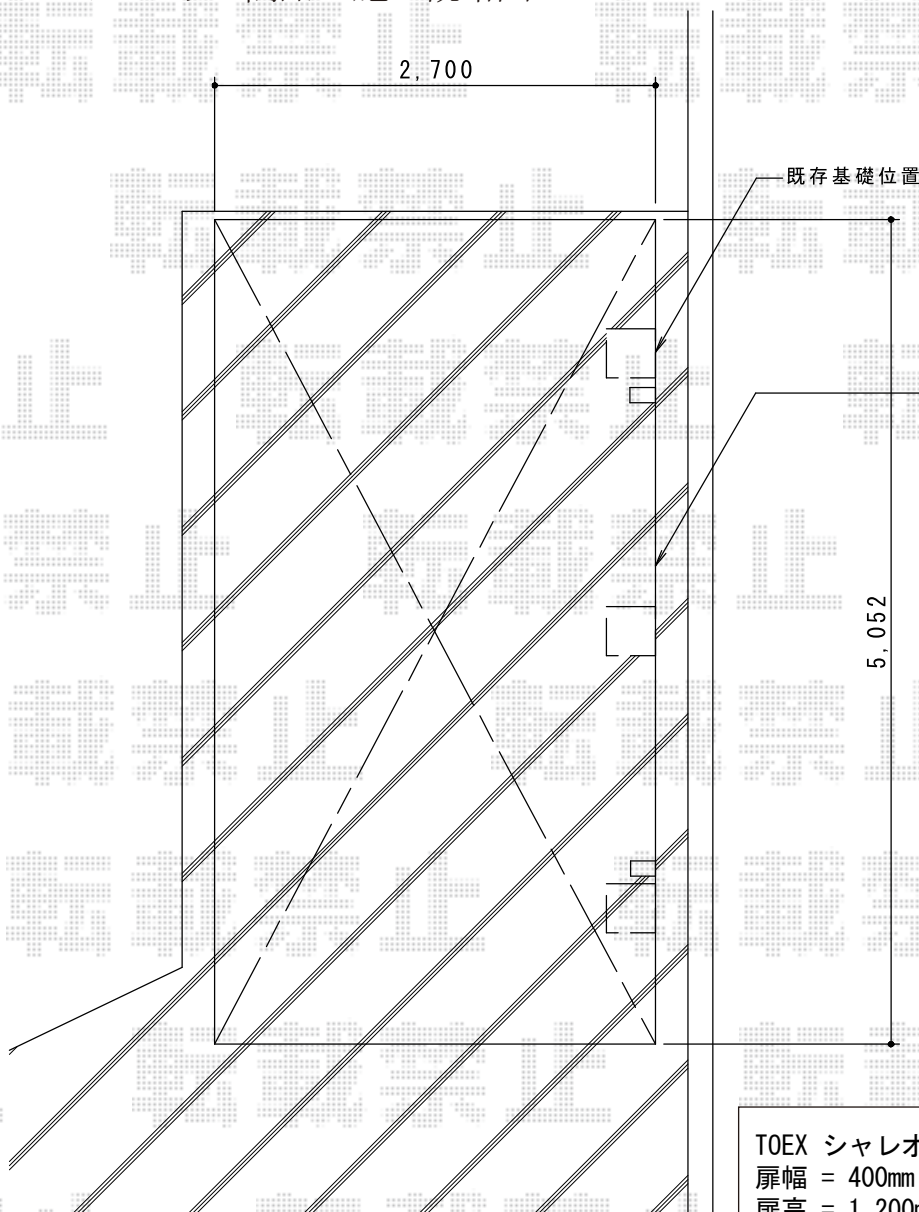

エクステリア商品 施工概略図

YKK AP レイナキャップポートグラン  
積雪~20cm対応  
幅= 2,702mm  
奥行= 5,052mm  
色： カームブラック  
屋根材： 熱線遮断ポリカーボネート  
(アースブルーマット調)  
柱仕様： 標準柱仕様 (有効高 約2,000mm)

TOEX シャレオR1型 両開き親子 柱使用  
扉幅 = 400mm・800mm  
扉高 = 1,200mm  
色： マイルドブラック  
錠： シリンダーRD錠  
開き： 内開き