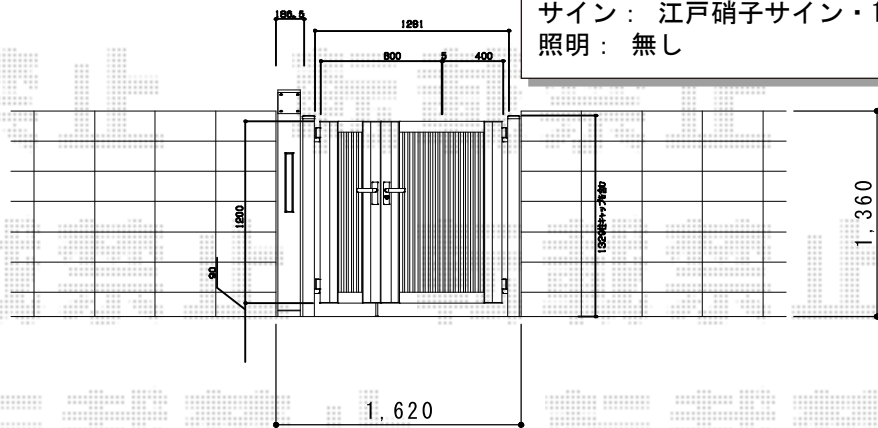

YKK AP レイナキャップポートグラン
積雪~20cm対応
幅= 2,702mm
奥行= 5,052mm
色： カームブラック
屋根材： 熱線遮断ポリカーボネート
(アースブルーマット調)
柱仕様： 標準柱仕様 (有効高 約2,000mm)

TOEX シャレオR1型 両開き親子 柱使用
扉幅 = 400mm・800mm
扉高 = 1,200mm
色： マイルドブラック
錠： シリンダーRD錠
開き： 内開き

TOEX 【仮】 ファンクションユニット ウィルモダンスリム
柱セット： 加工無し/マイルドブラック
インターホンカバー： 無し
スリム縦型ポスト： 錠無し/マイルドブラック
サイン： 江戸硝子サイン・150角タイプ/鉄納戸
照明： 無し