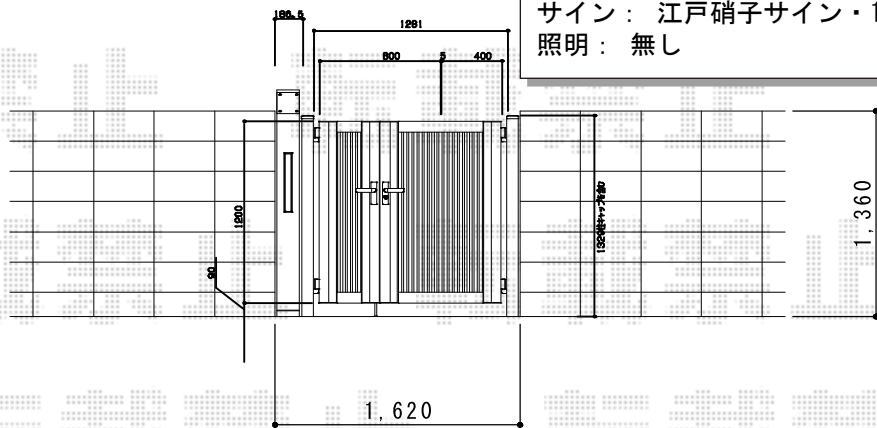

YKK AP レイナキャップポートグラン
積雪~20cm対応
幅= 2,702mm
奥行= 5,052mm
色： カームブラック
屋根材： 熱線遮断ポリカーボネート
(アースブルーマット調)
柱仕様： 標準柱仕様 (有効高 約2,000mm)

TOEX シャレオR1型 両開き親子 柱使用
扉幅 = 400mm・800mm
扉高 = 1,200mm
色： マイルドブラック
錠： シリンダーRD錠
開き： 内開き

TOEX 【仮】 ファンクションユニット ウィルモダンスリム
柱セット： 加工無し/マイルドブラック
インターホンカバー： 無し
スリム縦型ポスト： 錠無し/マイルドブラック
サイン： 江戸硝子サイン・150角タイプ/鉄納戸
照明： 無し