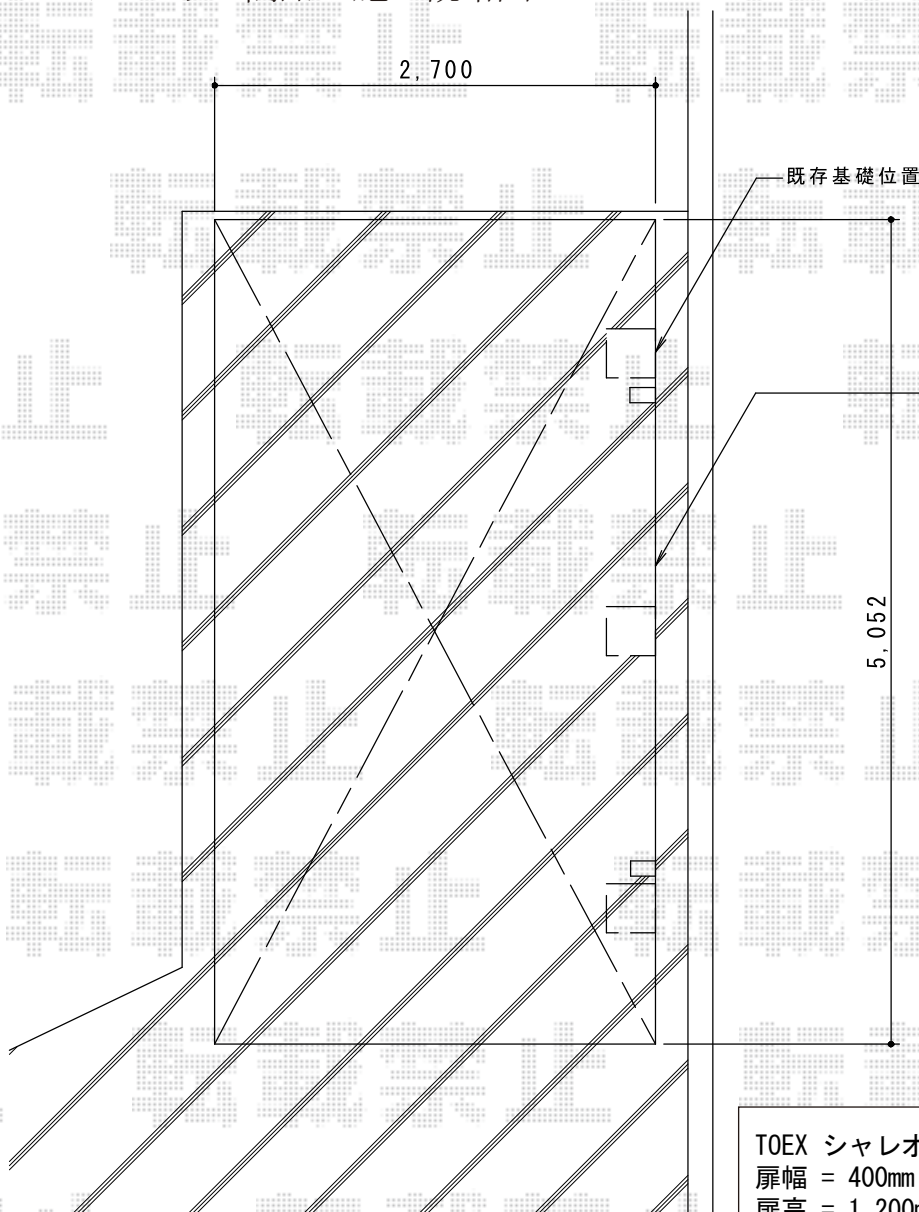

エクステリア商品 施工概略図

YKK AP レイナキャップポートグラン
積雪~20cm対応
幅= 2,702mm
奥行= 5,052mm
色： カームブラック
屋根材： 熱線遮断ポリカーボネート
(アースブルーマット調)
柱仕様： 標準柱仕様 (有効高 約2,000mm)

TOEX シャレオR1型 両開き親子 柱使用
扉幅 = 400mm・800mm
扉高 = 1,200mm
色： マイルドブラック
錠： シリンダーRD錠
開き： 内開き