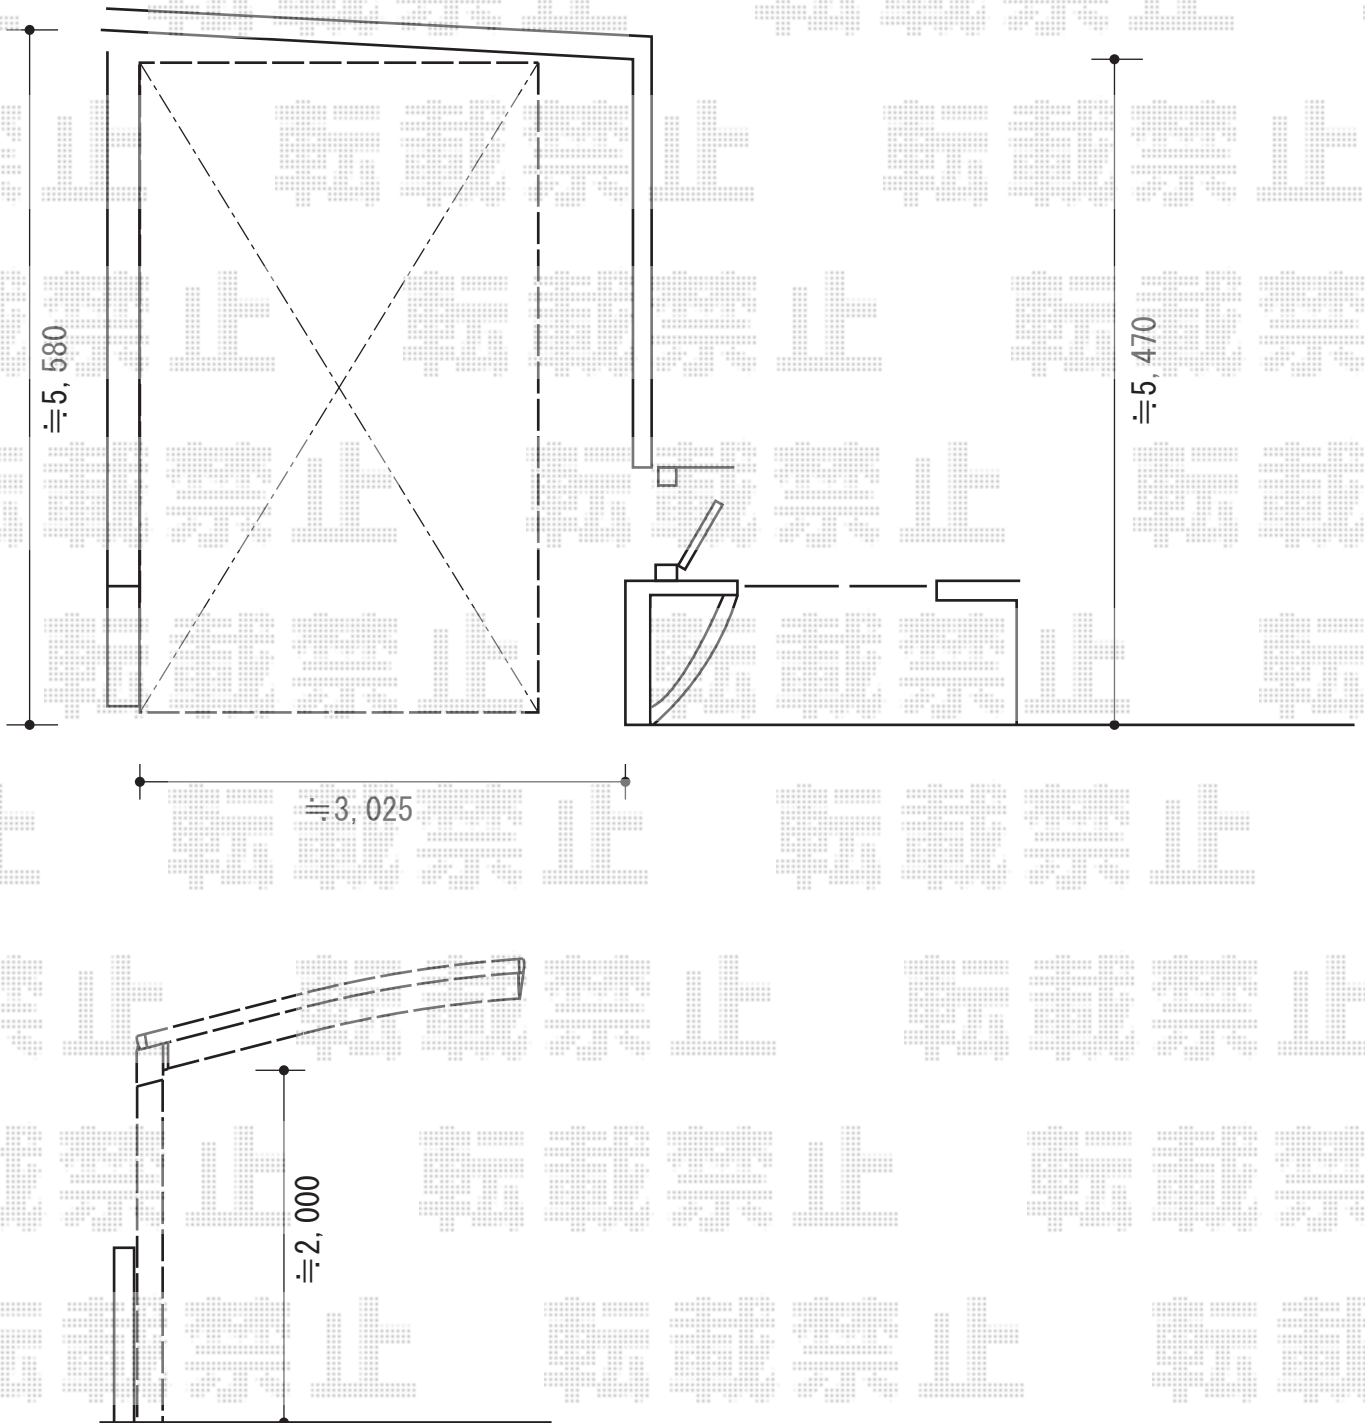

# レイナポートグラン 積雪~20cm対応

YKK AP レイナポートグラン 積雪~20cm対応

幅= 2,700mm

奥行= 5,052mm

色： プラチナステン

屋根材： ポリカーボネート（トーマイマット）

柱仕様： 標準柱仕様（有効高 約2,000mm）

YKK AP 着脱式サポート 標準・ハイルーフ兼用 2本入

色： プラチナステン

数量： 1セット

担当者

栢田