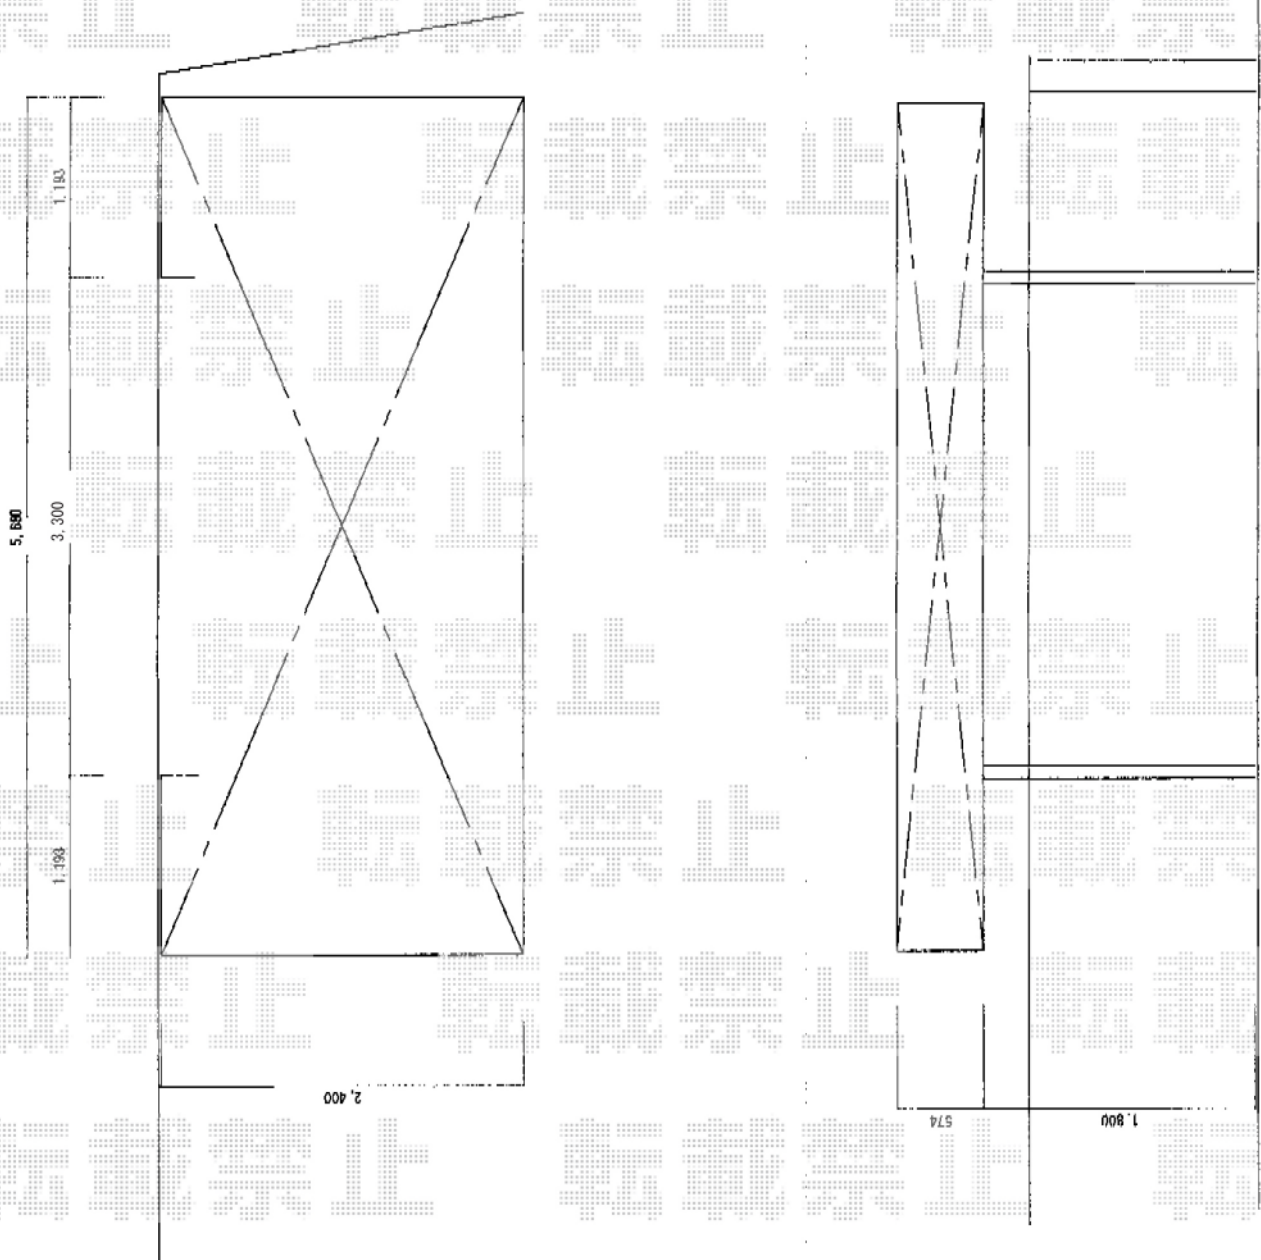

カーポート 施工概略図

トステム カーポートシグマIII 積雪~20cm対応
幅= 2,401mm
奥行= 5,686mm
色： ブロンズ
屋根材： 熱線吸収ポリカーボネート（ライトブルーマット調）
柱仕様： 標準柱仕様（有効高 約1,800mm）

トステム 着脱式サポート 標準 1本入
色： ブロンズ
数量： 2セット

担当者 西村