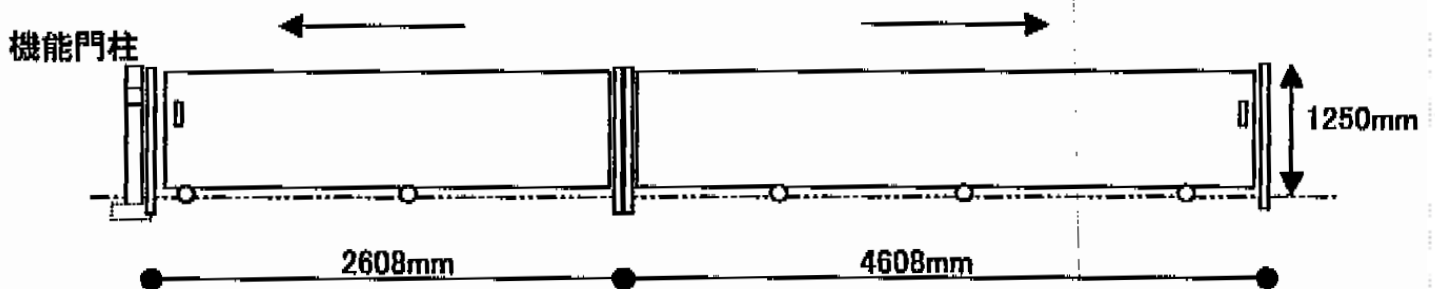

カーゲート 施工概略図

TOEX アルシャインII M型 Aタイプ ノンレール 片開き 470S
開口幅= 4,492mm
全幅= 4,608mm
たたみ幅= 689mm
高さ= 1,250mm
色： シャイングレー
キャスター数： 3箇所
落棒数： 3本

TOEX アルシャインII M型 Aタイプ ノンレール 片開き 270S
開口幅= 2,492mm
全幅= 2,608mm
たたみ幅= 459mm
高さ= 1,250mm
色： シャイングレー
キャスター数： 2箇所
落棒数： 2本