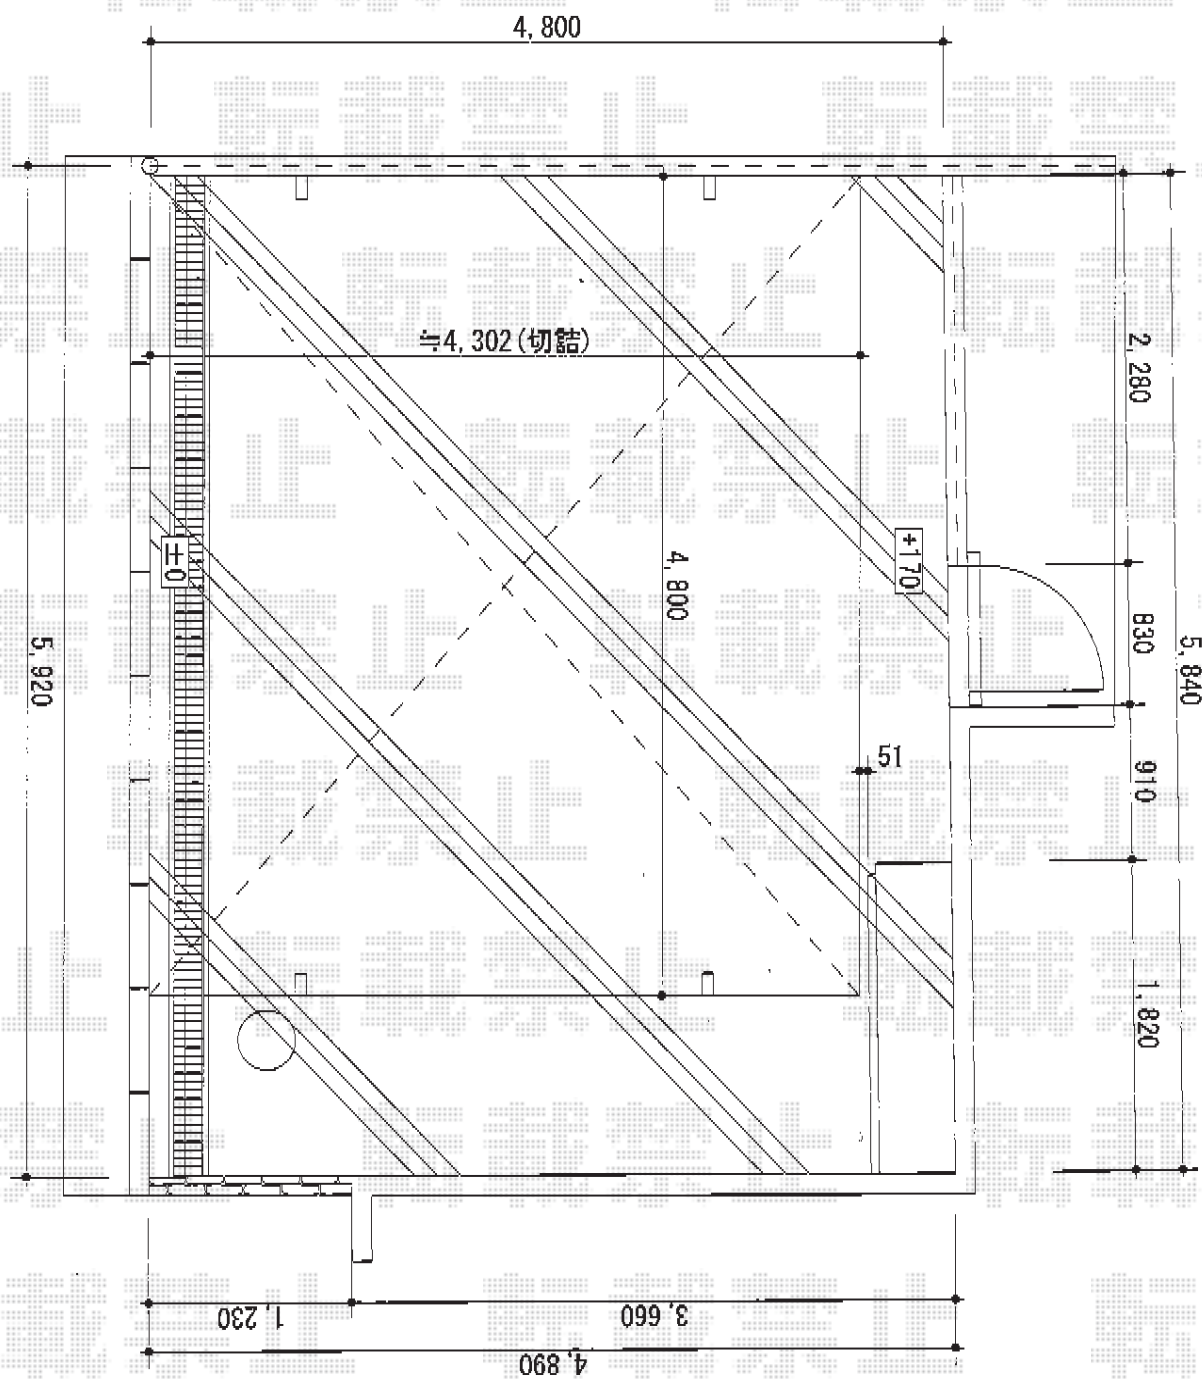

レイナツインポートグラン 積雪～20cm対応 施工概略図

YKK AP レイナツインポートグラン 積雪～20cm対応  
 幅= 4,801mm  
 奥行= 5,052mm  
 色： ブラウン  
 屋根材： ポリカーボネート（アースブルー）  
 柱仕様： 標準柱仕様（有効高 約2,000mm）

担当者 谷岡