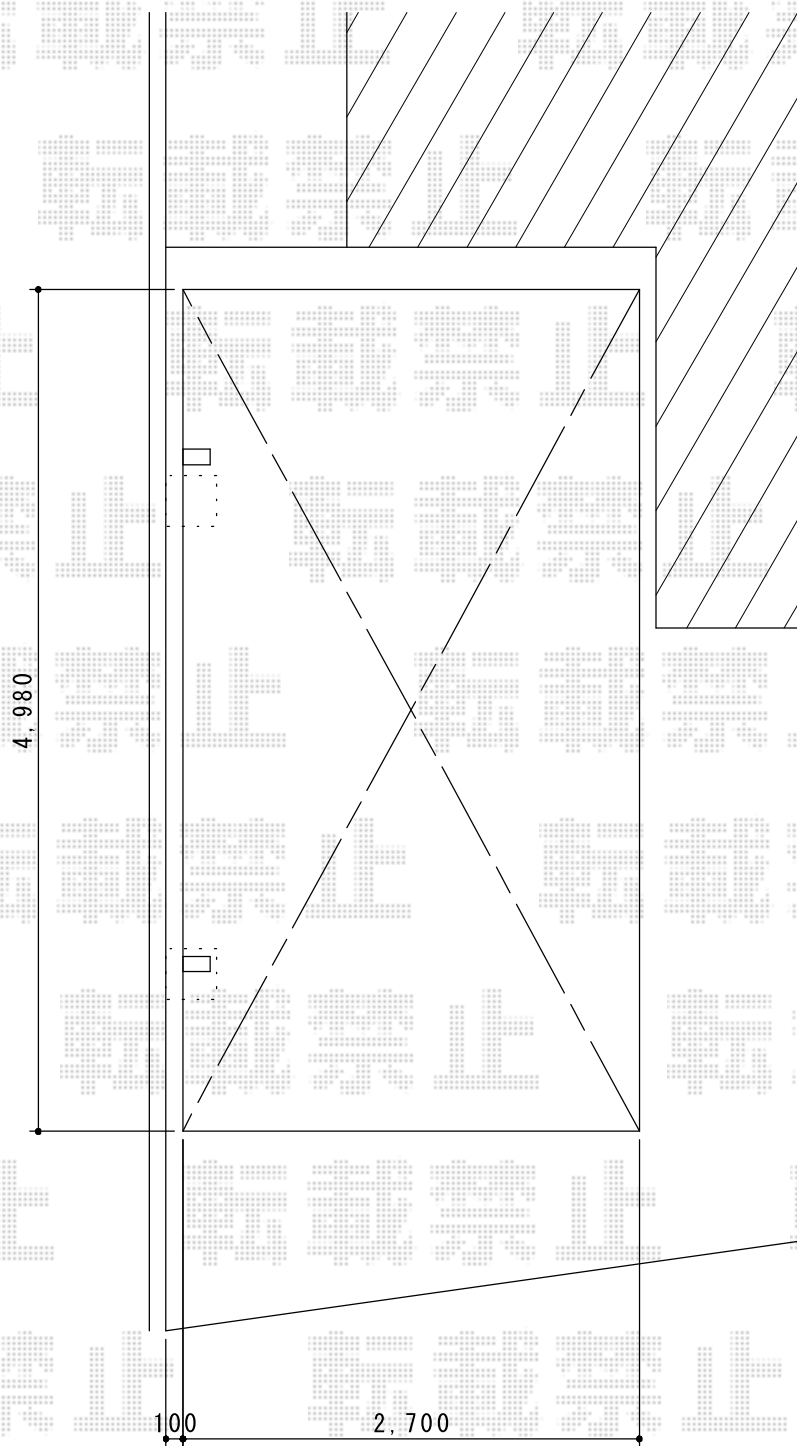

カーポート 施工概略図

トステム カーポートシグマIII 積雪~20cm対応
幅= 2,701mm
奥行= 4,980mm
色: ブラック
屋根材: 熱線吸収アクアポリカーボネート (ライトブルー)
柱仕様: ロング柱23仕様 (有効高 約2,300mm)

トステム 着脱式サポート ロング柱23用 1本入
色: ブラック
数量: 2セット

担当者

西村