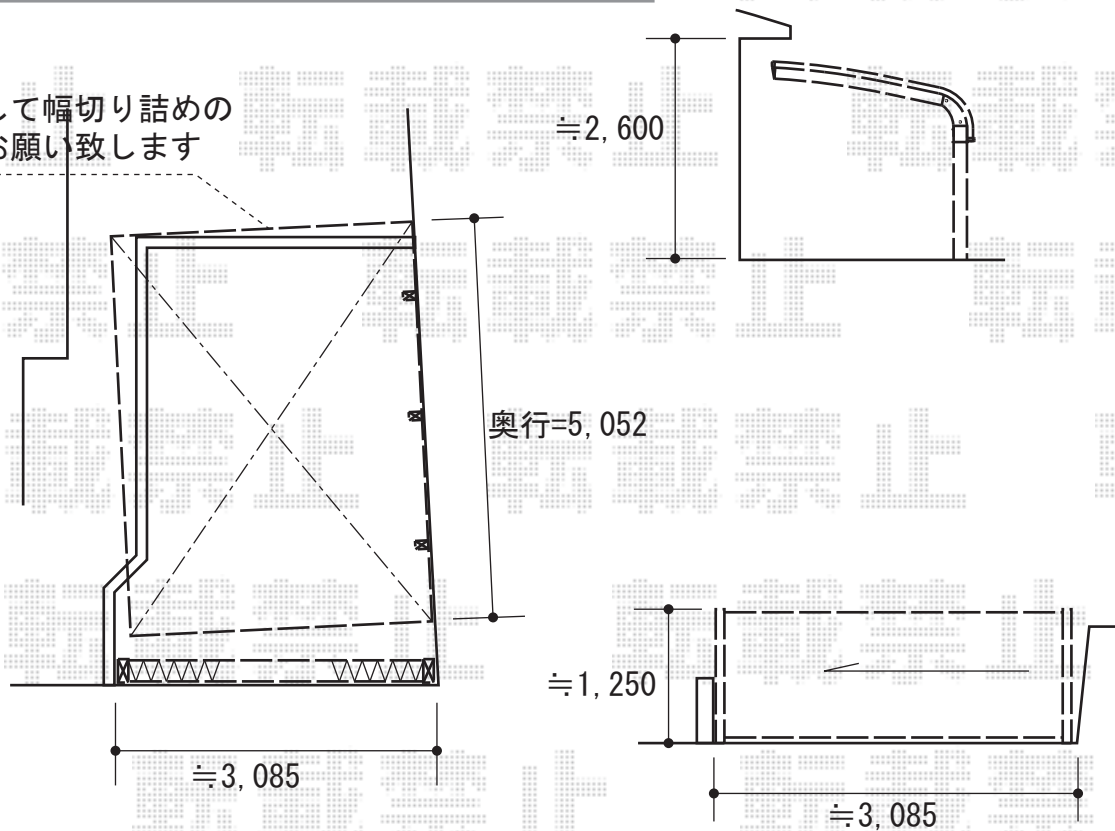

# カーポート・カーゲート 施工概略図

YKK AP レイナキャップポートグラン50 積雪～50cm対応  
幅= 2,702mm  
奥行= 5,052mm  
色： プラチナステン  
屋根材： ポリカーボネート（トーマイマット）  
柱仕様： ハイルフ柱仕様（有効高 約2,350mm）

TOEX アルシャインHG ノンキャスト 片開き  
開口幅= 180° 回転収納時 2,857mm / 直線収納時 2,300mm  
全幅= 3,083mm  
たたみ幅= 694mm  
高さ= 1,200mm  
色： シャイングレー  
落棒数： 2本

施工に際して幅切り詰めのご確認をお願い致します

担当者

西村