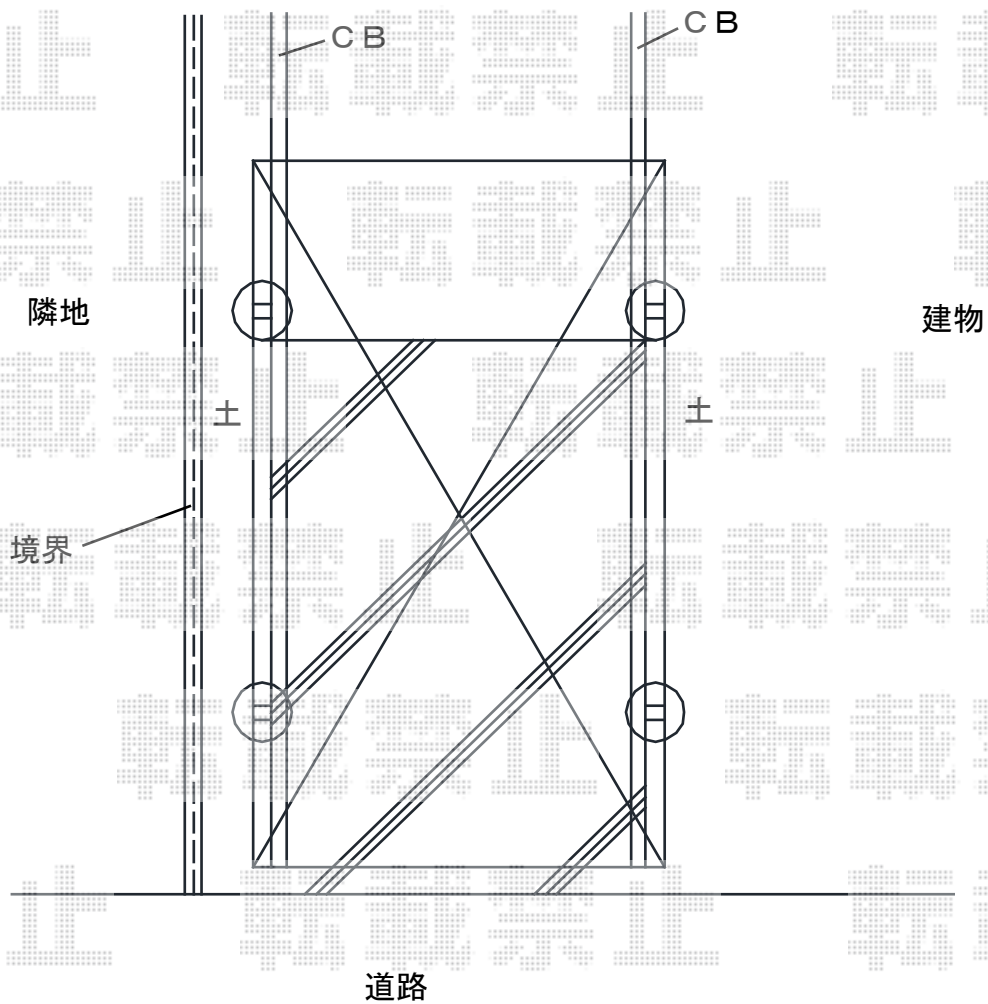

カーポート 施工概略図

YKK AP レイナワンポートグラン 積雪～20cm対応
幅=2,738mm
奥行=5,052mm
色：ブラウン
屋根材：ポリカーボネート（スモークブラウン）
柱仕様：標準柱仕様（有効高 約2,000mm）

担当者

谷岡