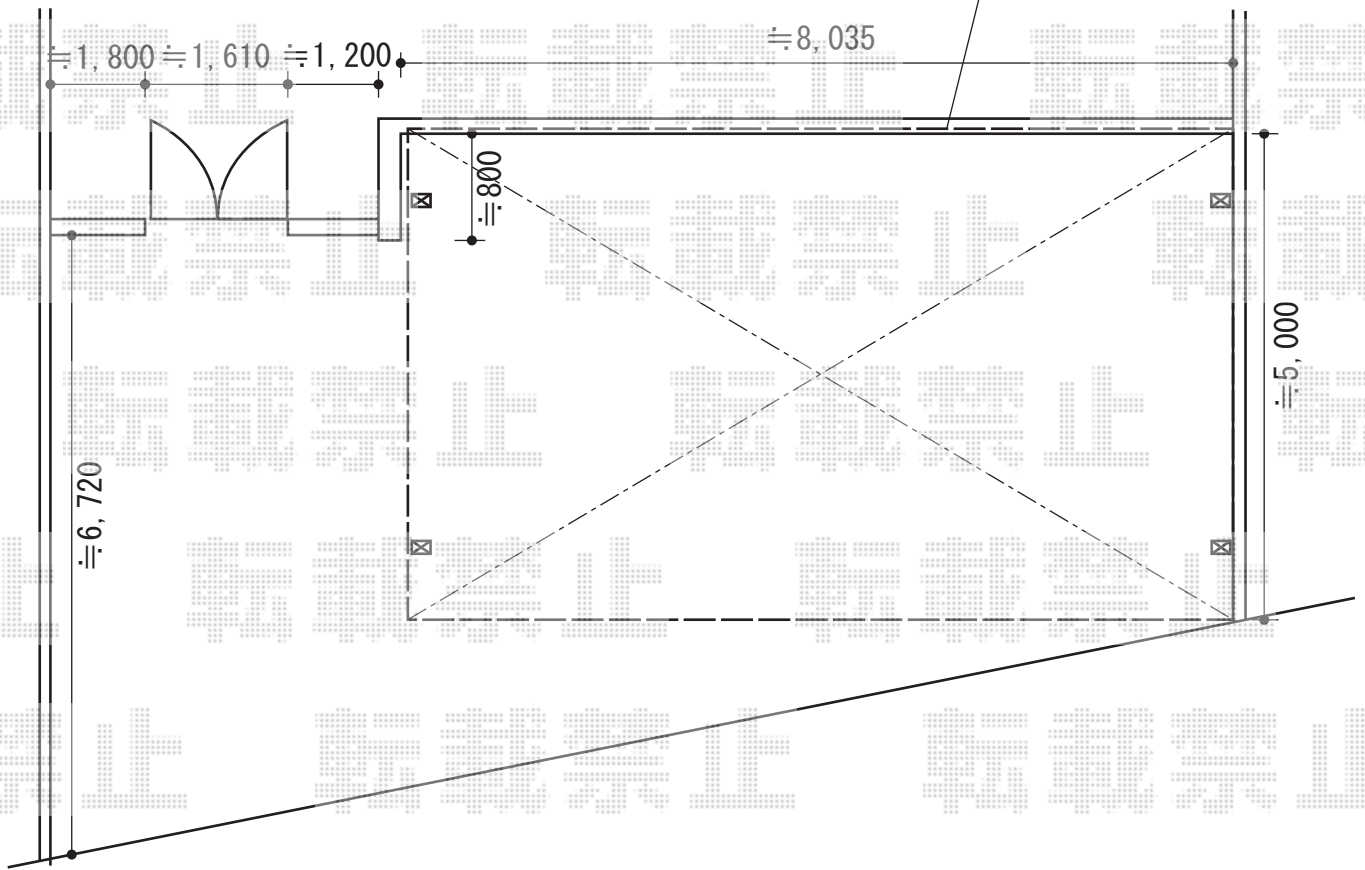

# カーポート 施工概略図

YKK AP レイナトリプルポートグラン 積雪~20cm対応  
幅= 8,000mm  
奥行= 5,052mm  
色: ホワイト  
屋根材: ポリカーボネート (トーマイマット)  
柱仕様: ハイルーフ柱仕様 (有効高 約2,350mm)

少しかぶせて設置致します。

担当者

酒井