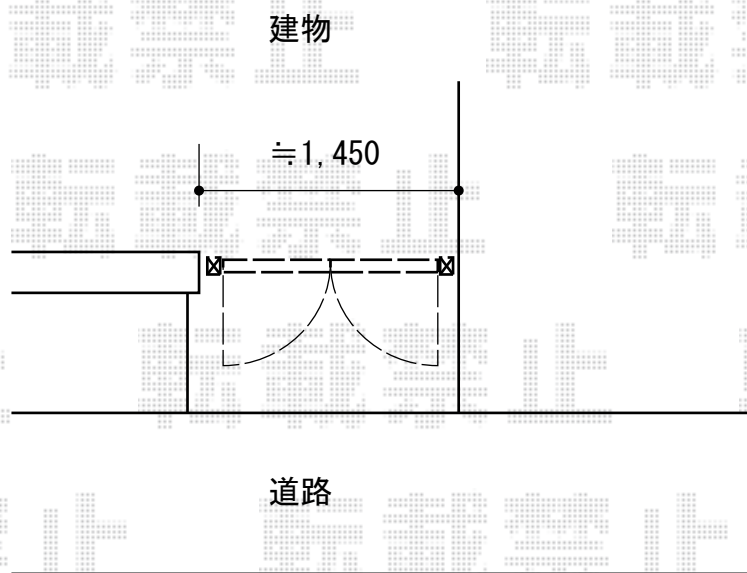

エクスライン門扉5型 両開き 門柱使用 施工概略図

YKK AP エクスライン門扉5型 両開き 門柱使用
扉1枚 (W×H) = (600mm×1,200mm)
色： ホワイト
錠： 【仮】ハンドル錠E8型
開き： 外開き
オプション： 外開き部品×1セット

※錠はタッチE2型仕様となっております

担当者

松保