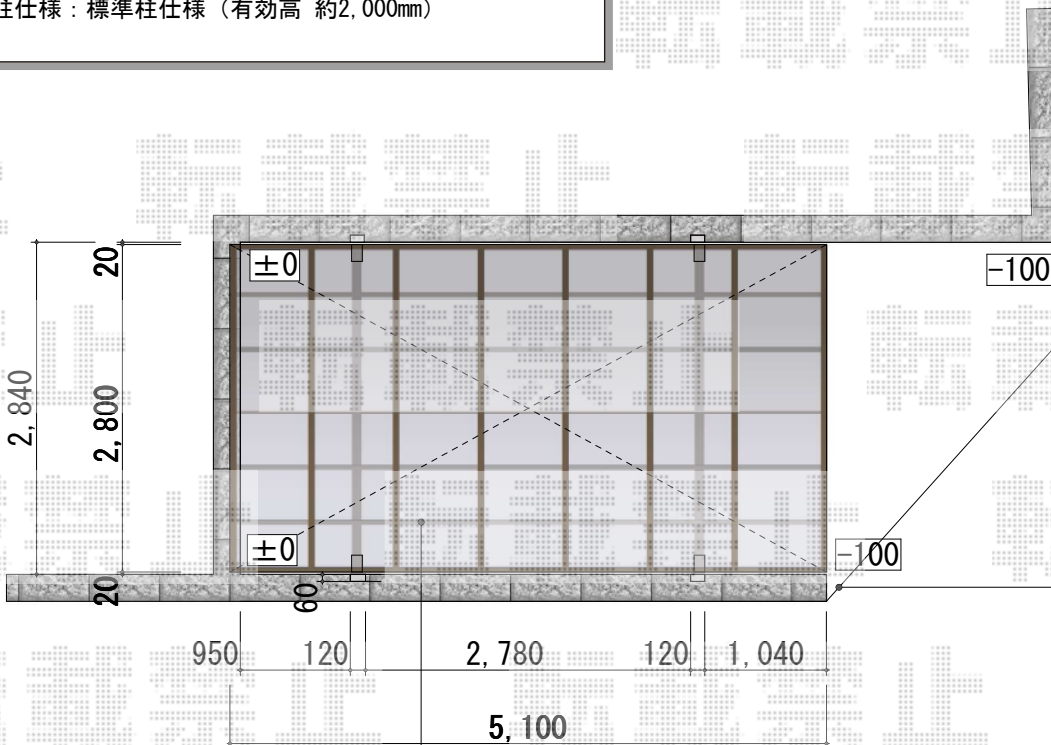

レイナワンポートグランZ 積雪～20cm対応

YKK AP レイナワンポートグランZ 積雪～20cm対応
 幅=3,034mm
 奥行=5,052mm
 色：ブラウン
 屋根材：熱線遮断ポリカーボネート(トーマイマット)
 柱仕様：標準柱仕様 (有効高 約2,000mm)

両開き伸縮門扉解体・撤去処分

既存カーポート解体・撤去処分 (W30×D50×H18・4本柱)
 ※既存柱部分(ブロックを掻きこんである)：モルタル補修 (W120×D60×H800mm)
 YKK/レイナワンポートグランZ・基本・51-30 (ブラウン) 熱遮ポリカ (トーマイマット) ・標準柱
 ※幅方向切り詰め加工 (既存ブロックから20mm離す)