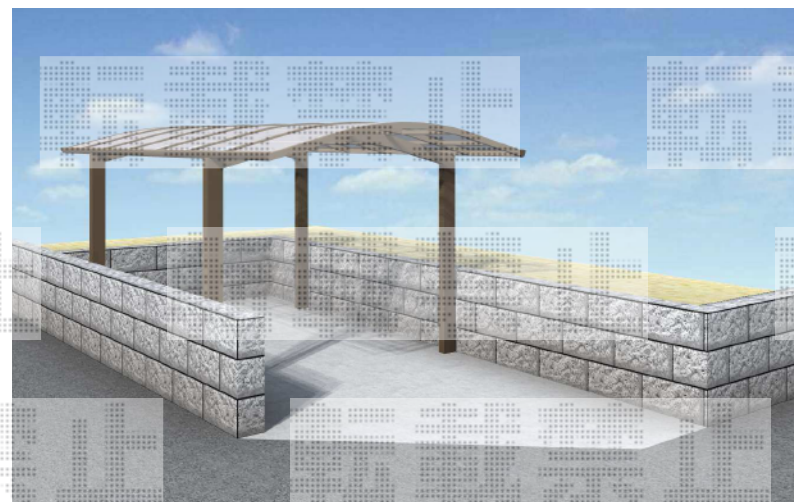

レイナワンポートグランZ 積雪～20cm対応

YKK AP レイナワンポートグランZ 積雪～20cm対応
 幅=3,034mm
 奥行=5,052mm
 色：ブラウン
 屋根材：熱線遮断ポリカーボネート(トーマイマット)
 柱仕様：標準柱仕様 (有効高 約2,000mm)

両開き伸縮門扉解体・撤去処分

既存カーポート解体・撤去処分 (W30×D50×H18・4本柱)
 ※既存柱部分(ブロックを掻きこんである)：モルタル補修 (W120×D60×H800mm)
 YKK/レイナワンポートグランZ・基本・51-30 (ブラウン) 熱遮ポリカ (トーマイマット) ・標準柱
 ※幅方向切り詰め加工 (既存ブロックから20mm離す)