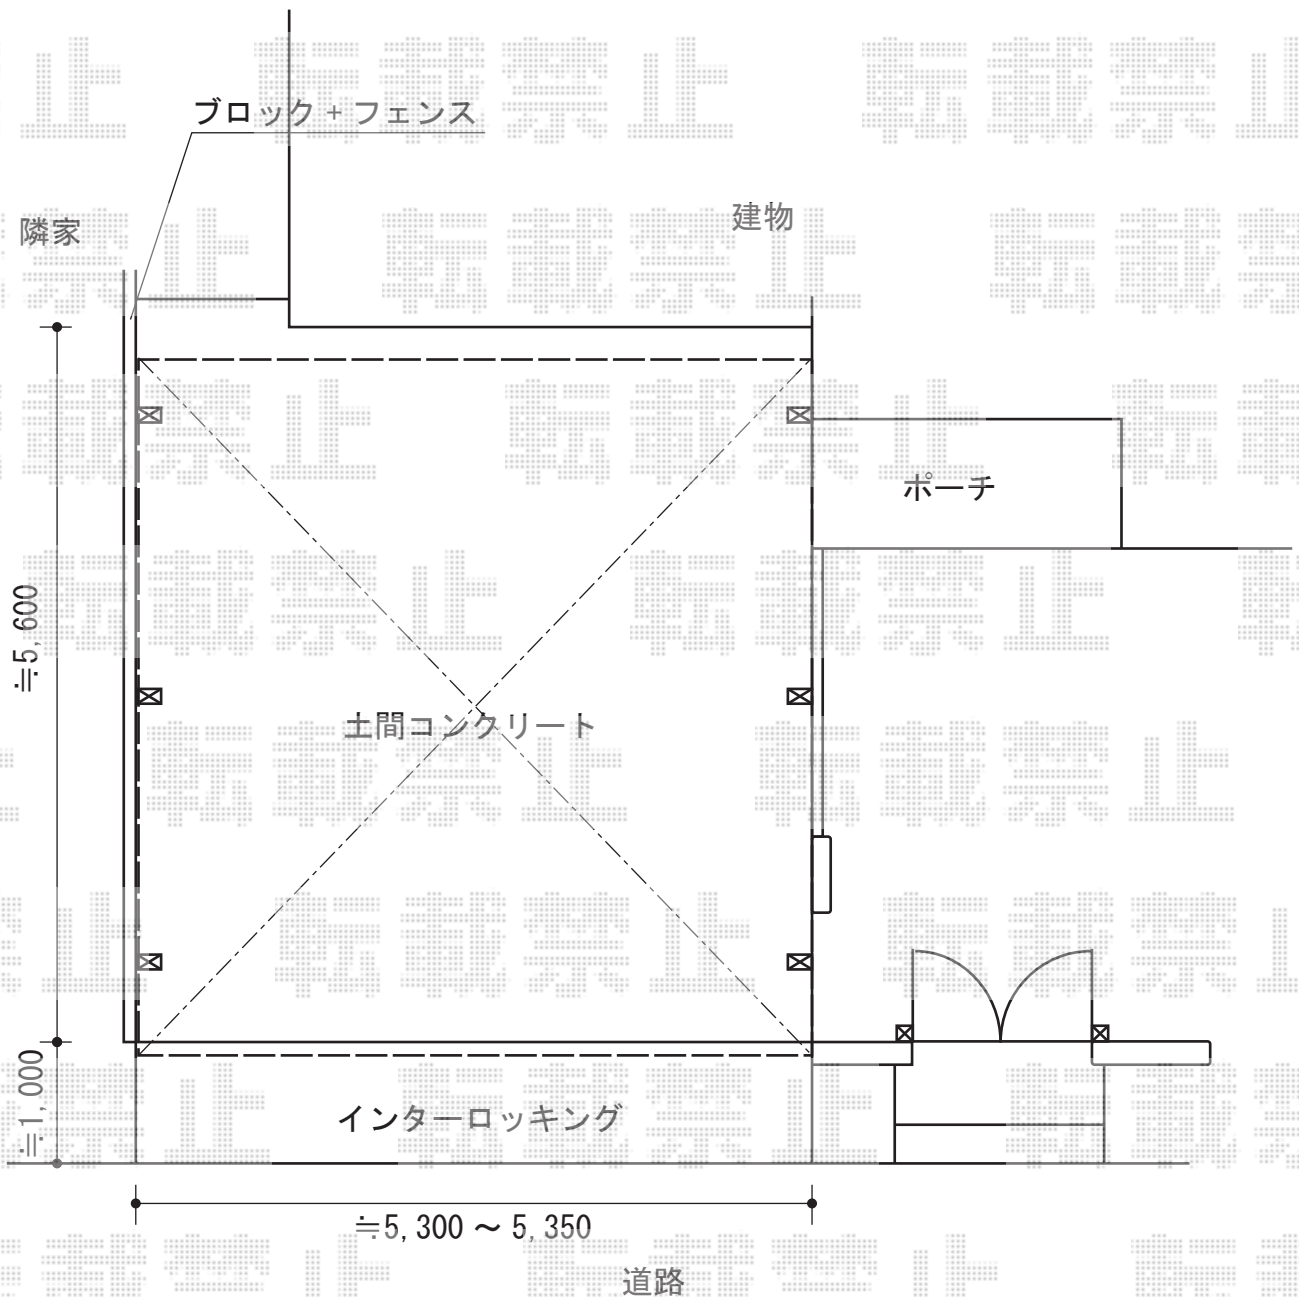

カーポート 施工概略図

トステム テールポートシグマIII 1500 M合掌 積雪~50cm対応
幅= 5,418mm[27・27タイプ]
奥行= 5,600mm
色： シャイングレー
屋根材： 熱線吸収ポリカーボネート（ライトブルーマット調）
柱仕様： ロング柱23仕様（有効高 約2,300mm）

担当者

栢田