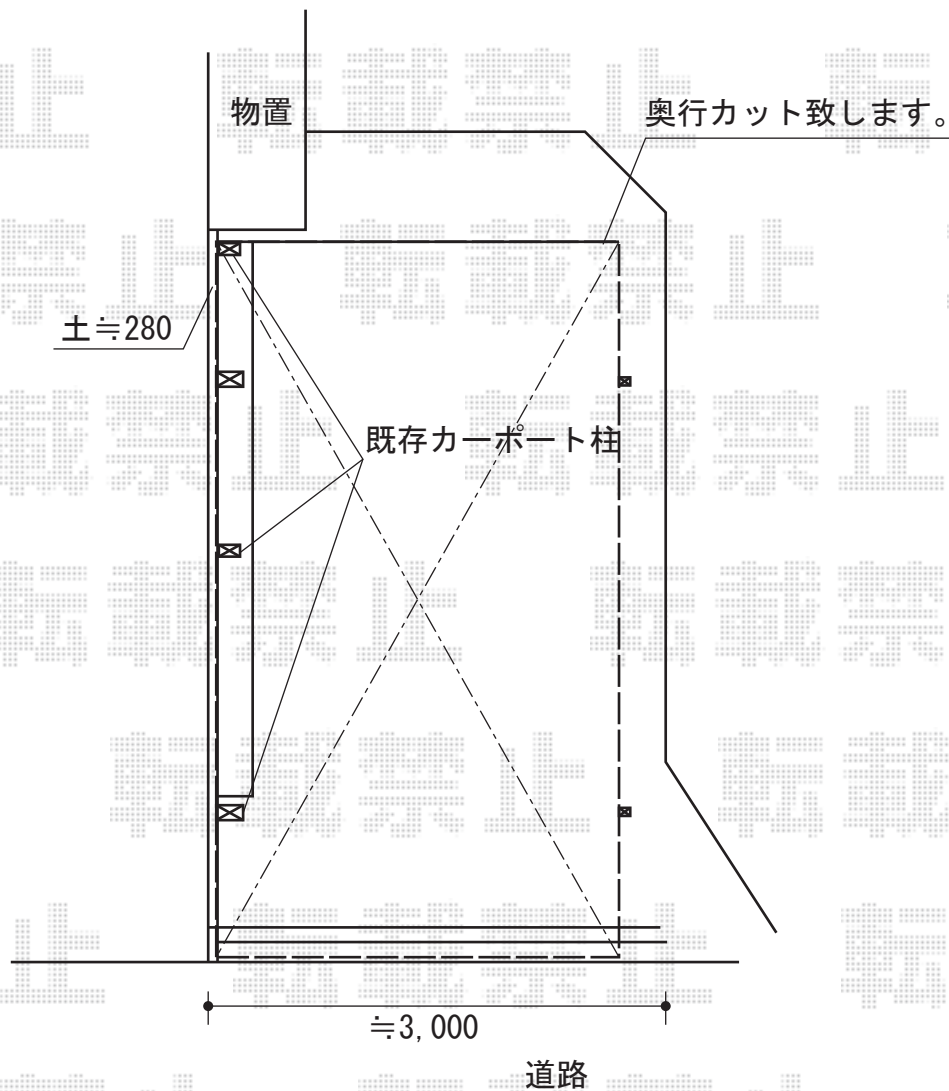

カーポート 施工概略図

YKK AP レイナポートグラン積雪~20cm対応
幅=2,700mm
奥行=5,052mm
色：ホワイト
屋根材：ポリカーボネート（アースブルー）
柱仕様：ハイルーフ柱仕様（有効高 約2,350mm）

YKK AP 着脱式サポート 標準・ハイルーフ兼用 2本入り
色：ホワイト
数量：1セット

担当者

栢田