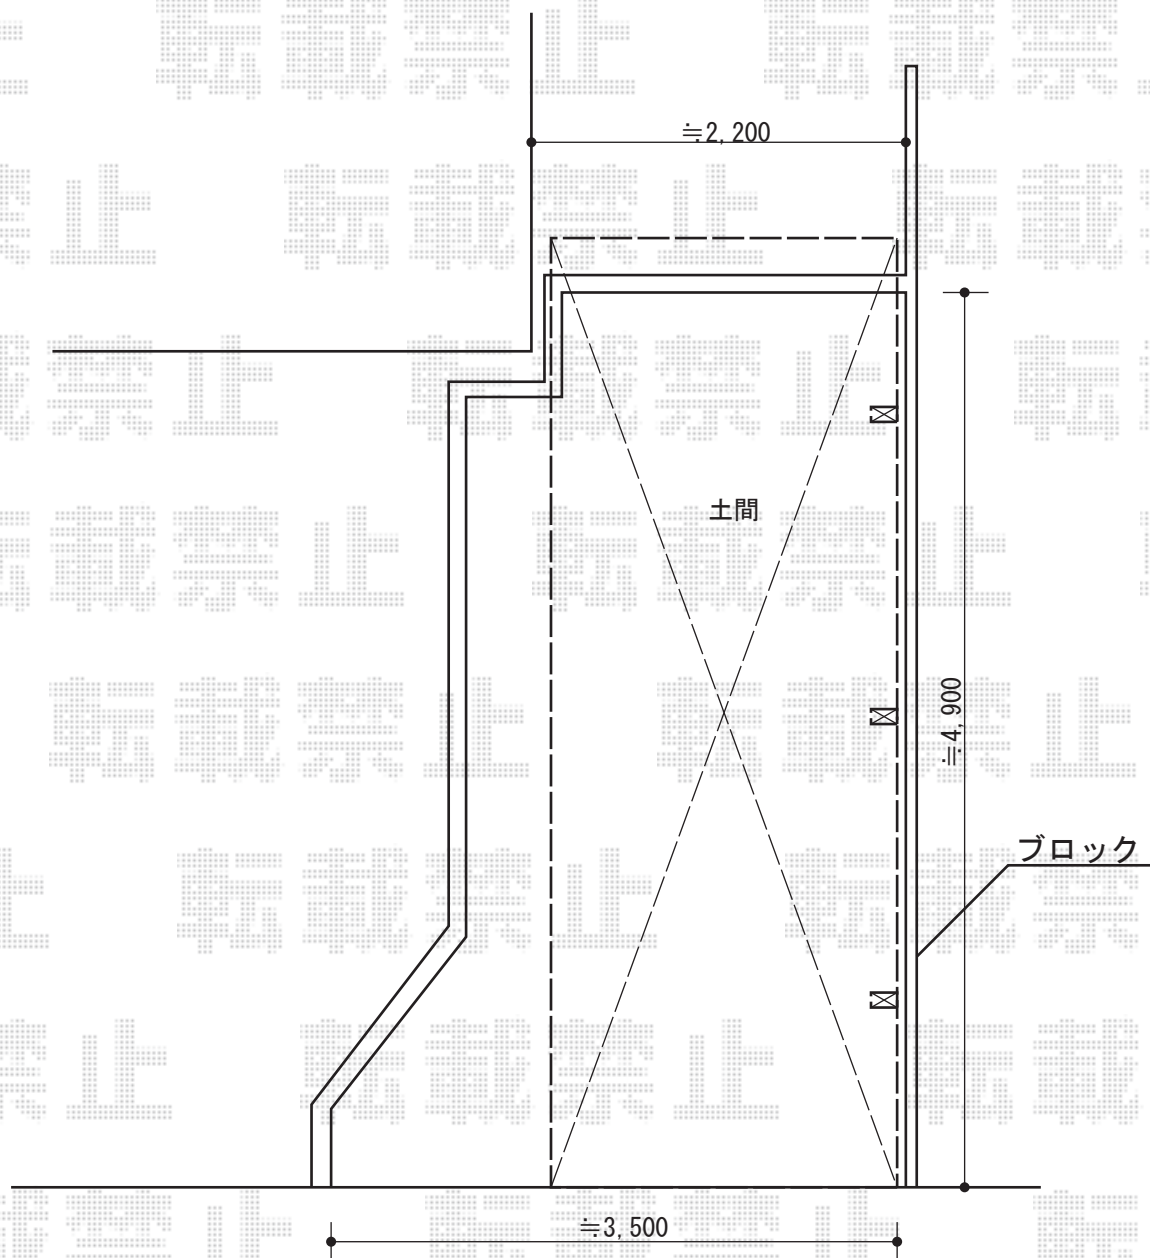

カーポート 施工概略図

YKK AP レイナキャップポートグラン 積雪~20cm対応
幅=2,402mm
奥行=5,052mm
色：ブラウン
屋根材：ポリカーボネート（アースブルー）
柱仕様：標準柱仕様（有効高 約2,000mm）

YKK AP レイナキャップポートグラン用 着脱式サポート柱 2本入
色：ブラウン

担当者

西村