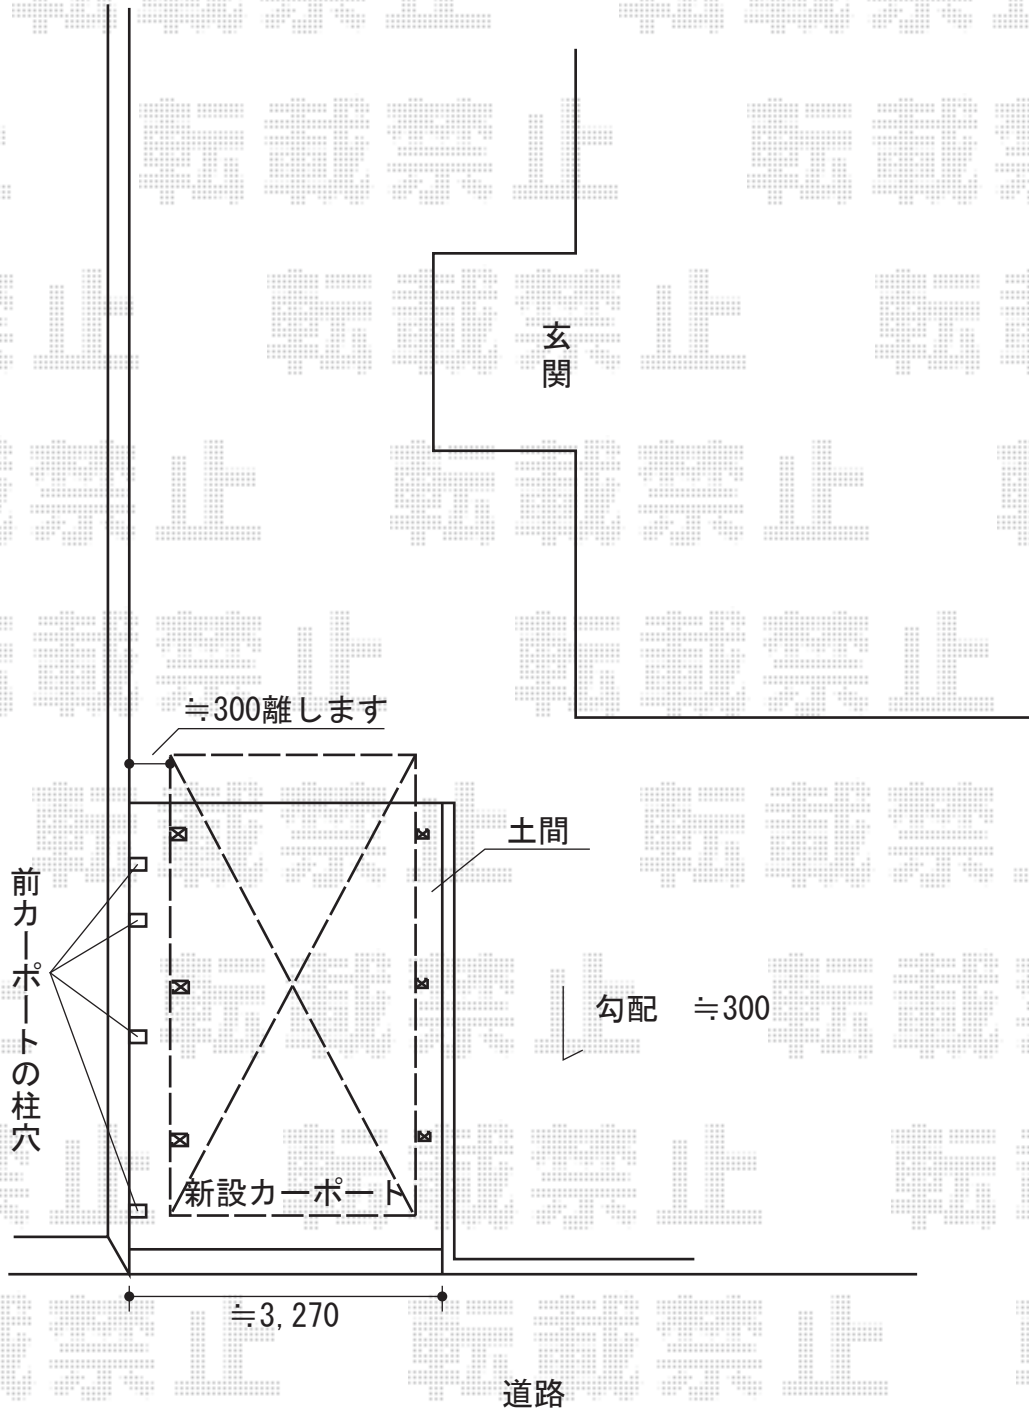

エクステリア商品 施工概略図

YKK AP レイナキャップポートグラン50 積雪~50cm対応  
 幅= 2,702mm  
 奥行= 5,052mm  
 色: プラチナステン  
 屋根材: ポリカーボネート (アースブルー)  
 柱仕様: ハイルフ柱仕様 (有効高 約2,350mm)

三協アルミ エアリーナB型 先頭キャスタータイプ 片開き 32S  
 開口幅= 3,082mm  
 全幅= 3,232mm (最大3,316mm)  
 たたみ幅= 624mm  
 高さ= 1,200mm  
 色: 【未定】  
 落棒数: 2