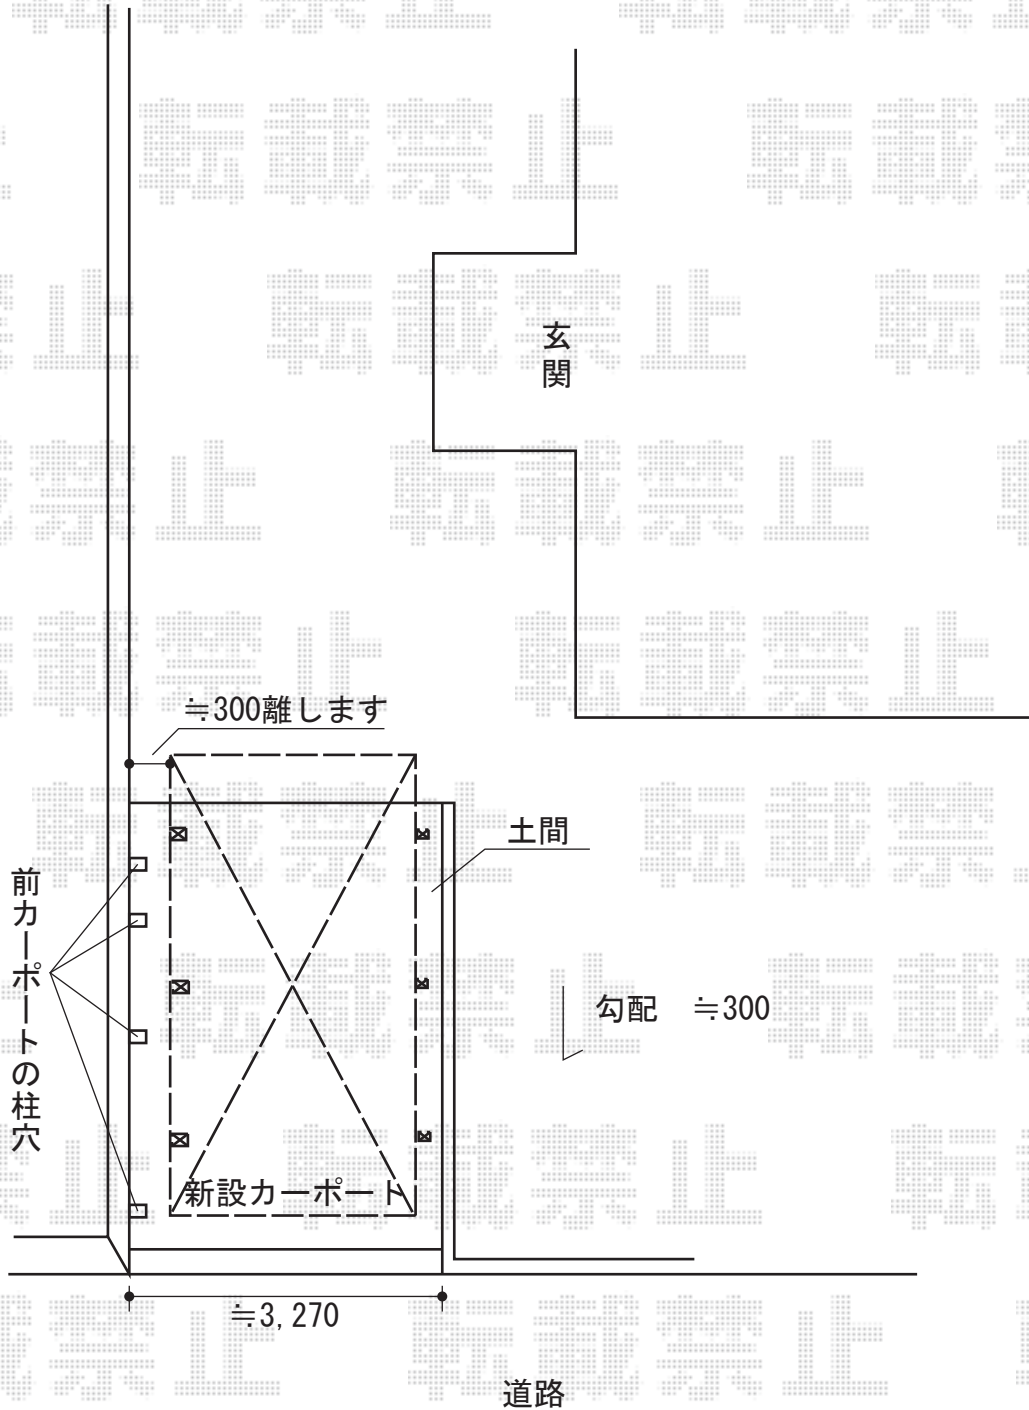

エクステリア商品 施工概略図

YKK AP レイナキャップポートグラン50 積雪~50cm対応  
 幅= 2,702mm  
 奥行= 5,052mm  
 色: プラチナステン  
 屋根材: ポリカーボネート (アースブルー)  
 柱仕様: ハイルフ柱仕様 (有効高 約2,350mm)

三協アルミ エアリーナB型 先頭キャスタータイプ 片開き 32S  
 開口幅= 3,082mm  
 全幅= 3,232mm (最大3,316mm)  
 たたみ幅= 624mm  
 高さ= 1,200mm  
 色: 【未定】  
 落棒数: 2