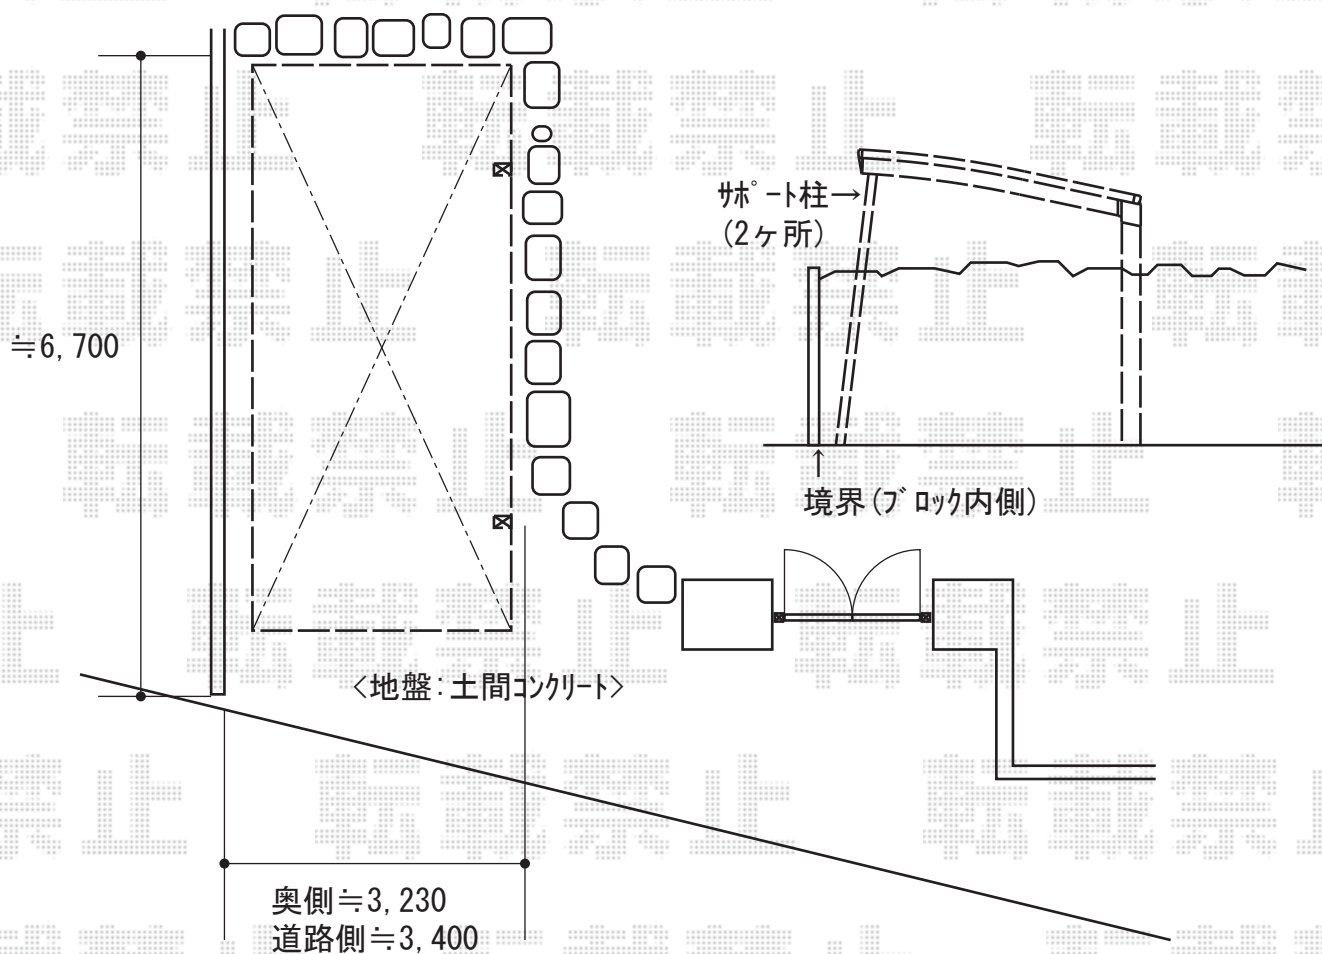

カーポート 施工概略図

YKK AP レイナキャップポートグラン 積雪～20cm対応
幅=3,002mm
奥行=5,768mm
色：ブラウン
屋根材：熱線遮断ポリカーボネート（アースブルーマット調）
柱仕様：標準柱仕様（有効高 約2,000mm）
オプション：サポート柱2本

担当者

竹下