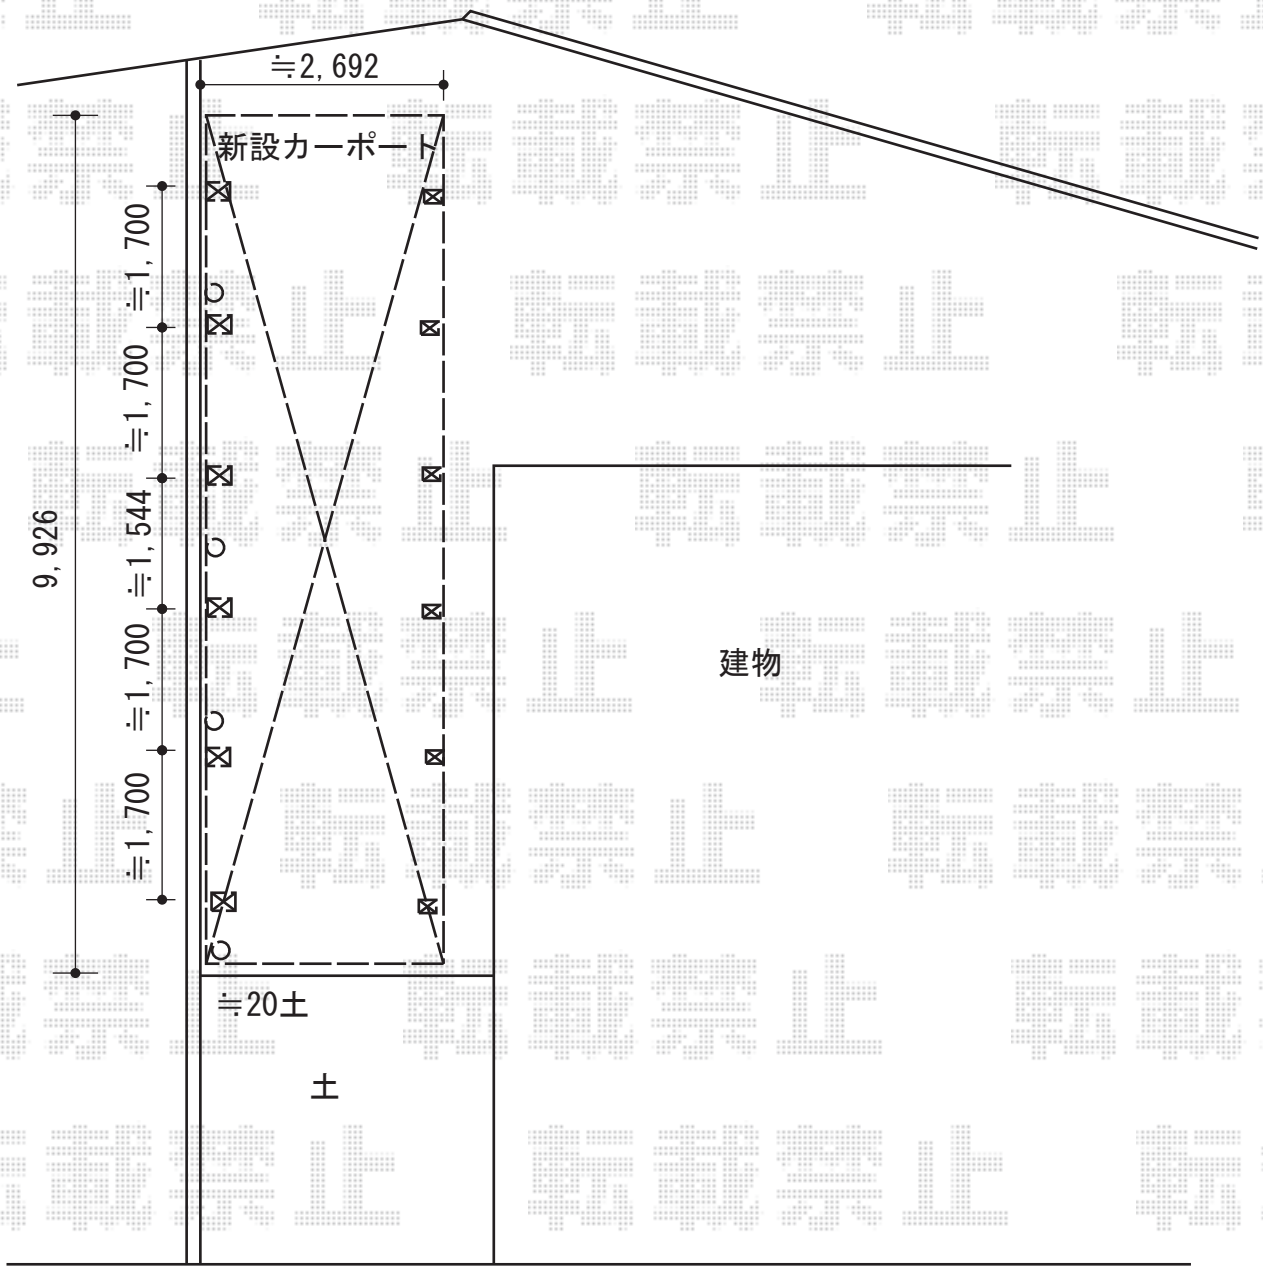

# カーポート 施工概略図

トステム レグナスポートシグマIII 3000 縦連棟 積雪~100cm対応  
 幅= 2,692mm  
 奥行= 9,926mm  
 色: オータムブラウン  
 屋根材: ガリレポリカ (クリアマット・すりガラス調)  
 柱仕様: ロング柱23仕様 (有効高 約2,300mm)

トステム レグナスポートシグマIII 3000 サイドパネル  
 奥行サイズ: 50タイプ用  
 高さ= 1段(H800)  
 色: オータムブラウン  
 パネル材: ガリレポリカ (クリアマット・すりガラス調)  
 柱仕様: ロング柱23仕様 (間柱3本)