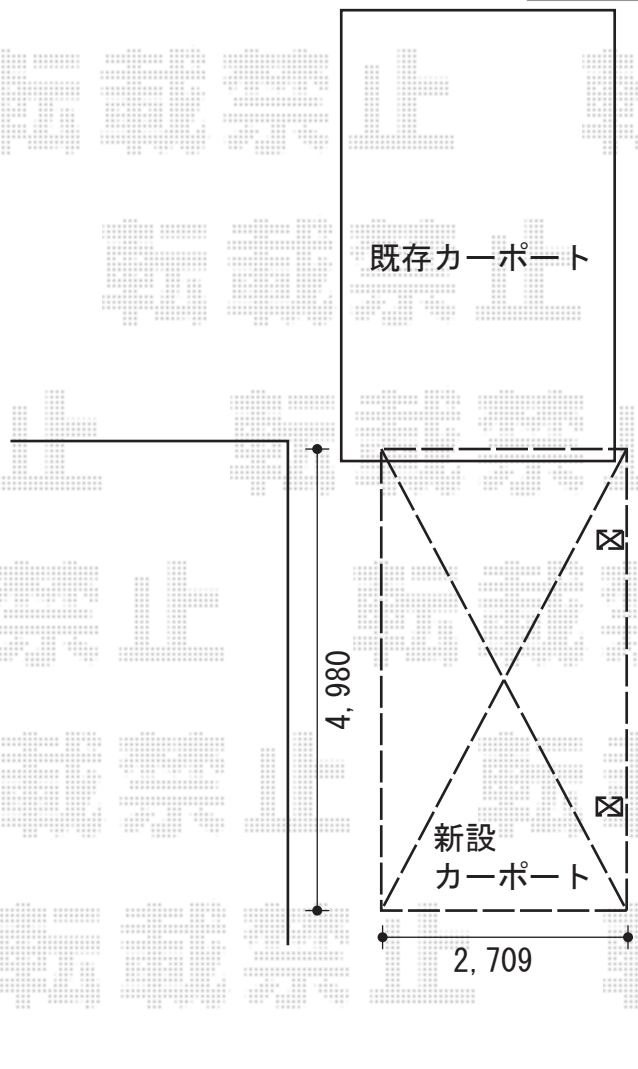

カーポート 施工概略図

トステム レークポートシグマIII 積雪~20cm対応
幅= 2,709mm
奥行= 4,980mm
色: オータムブラウン
屋根材: ポリカーボネート (ブルースモーク)
柱仕様: ロング柱23仕様 (有効高 約2,300mm)

着脱式サポート(補助柱)(1本入り)
仕様: ロング柱23用
色: オーラムブラウン 数量: 2セット

担当者

西村