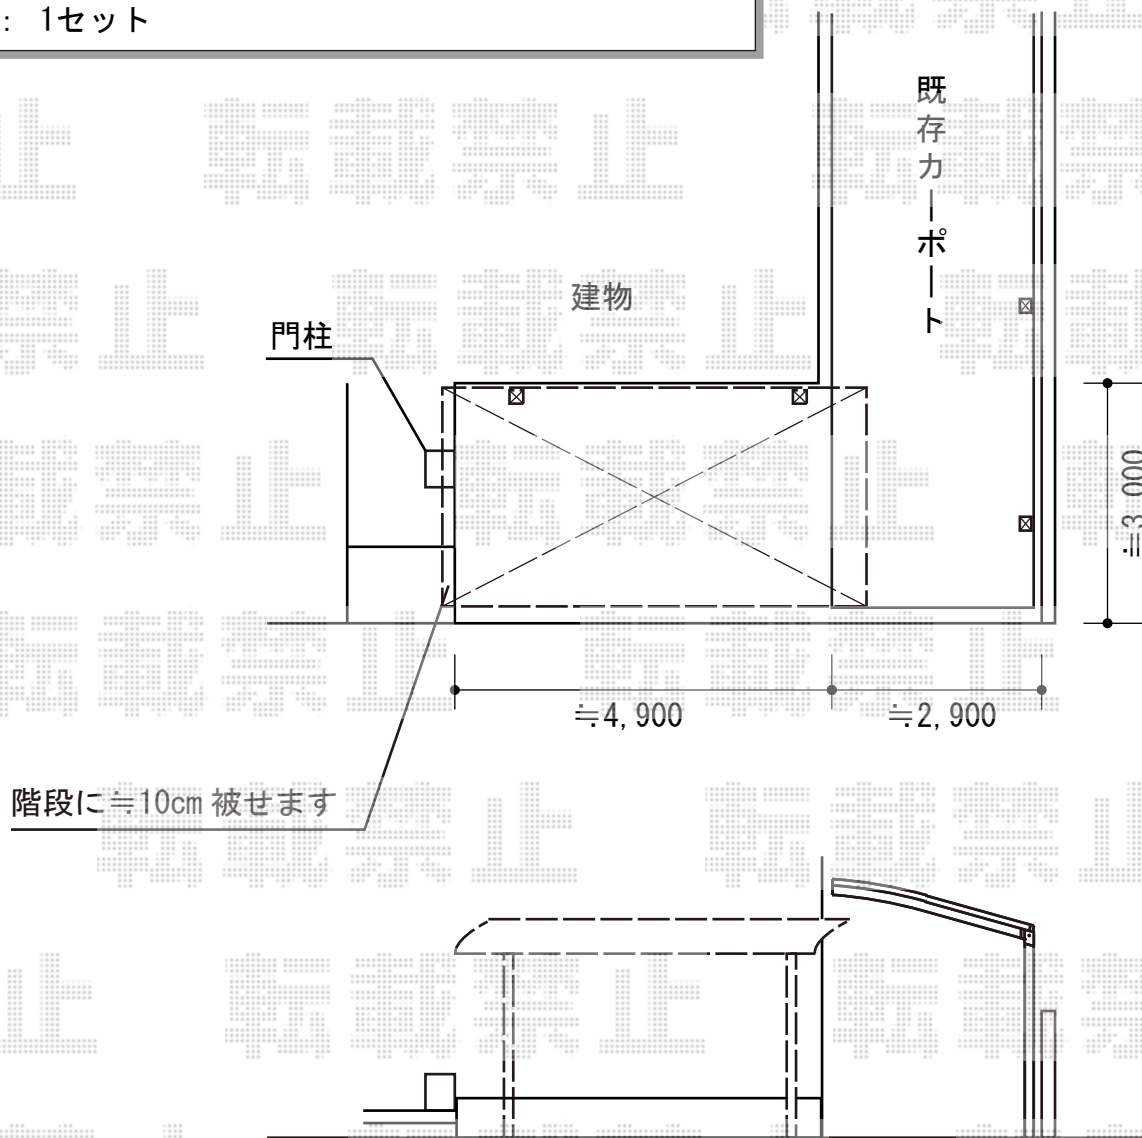

レイナポートグランZ 積雪～20cm対応 施工概略図

YKK AP レイナポートグランZ 積雪～20cm対応
幅= 2,700mm
奥行= 5,768mm
色： プラチナステン
屋根材： 熱線遮断ポリカーボネート(トーマイマット)
柱仕様： 標準柱仕様 (有効高 約2,000mm)

YKK AP レイナポートグランZ 着脱式サポート 2本入り
色： プラチナステン
数量： 1セット

担当者

西村