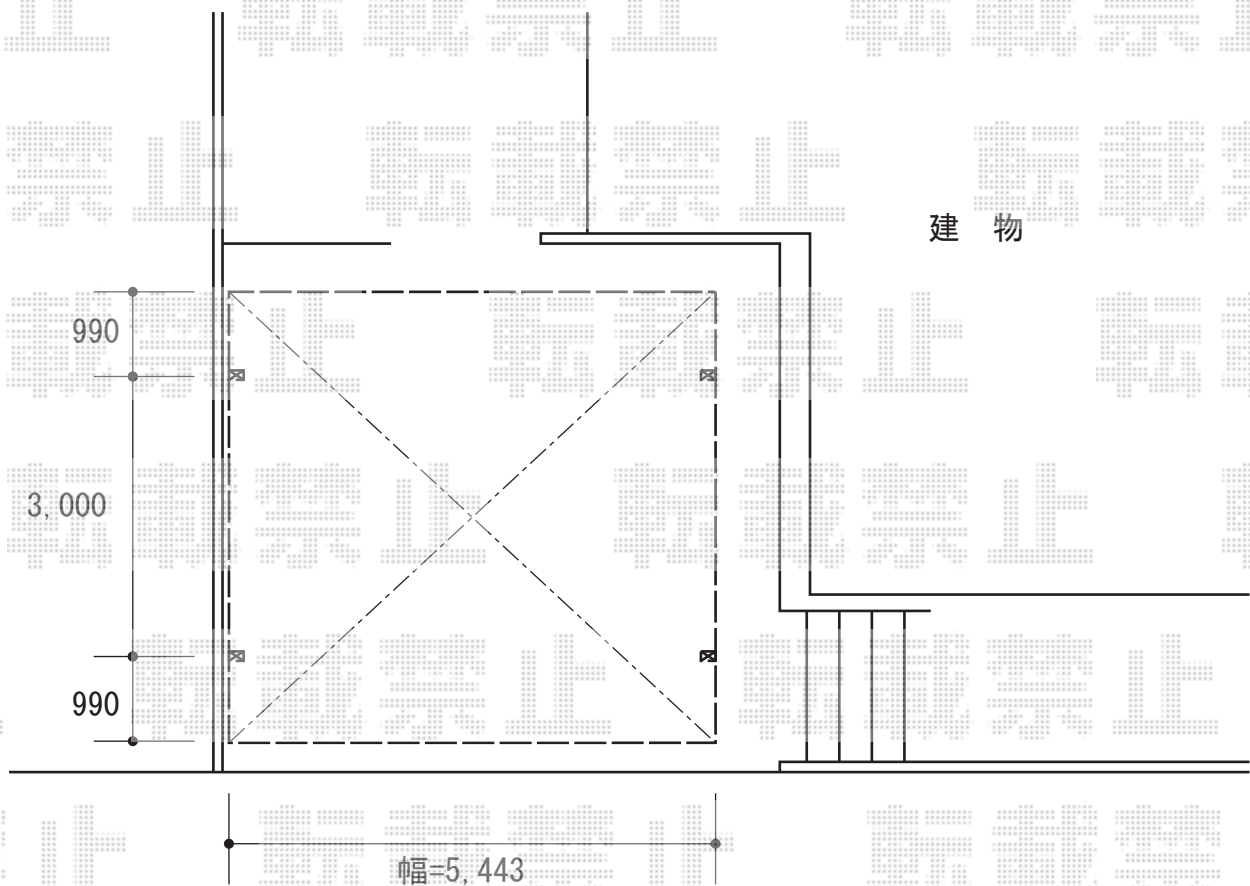

カーブポートシグマIII ワイド 積雪～20cm対応

トステム カーブポートシグマIII ワイド 積雪～20cm対応  
幅= 5,443mm  
奥行= 4,980mm  
色： シャイングレー  
屋根材： 熱線吸収ポリカーボネート（ライトブルーマット調）  
柱仕様： ロング柱23仕様（有効高 約2,300mm）

担当者

谷岡