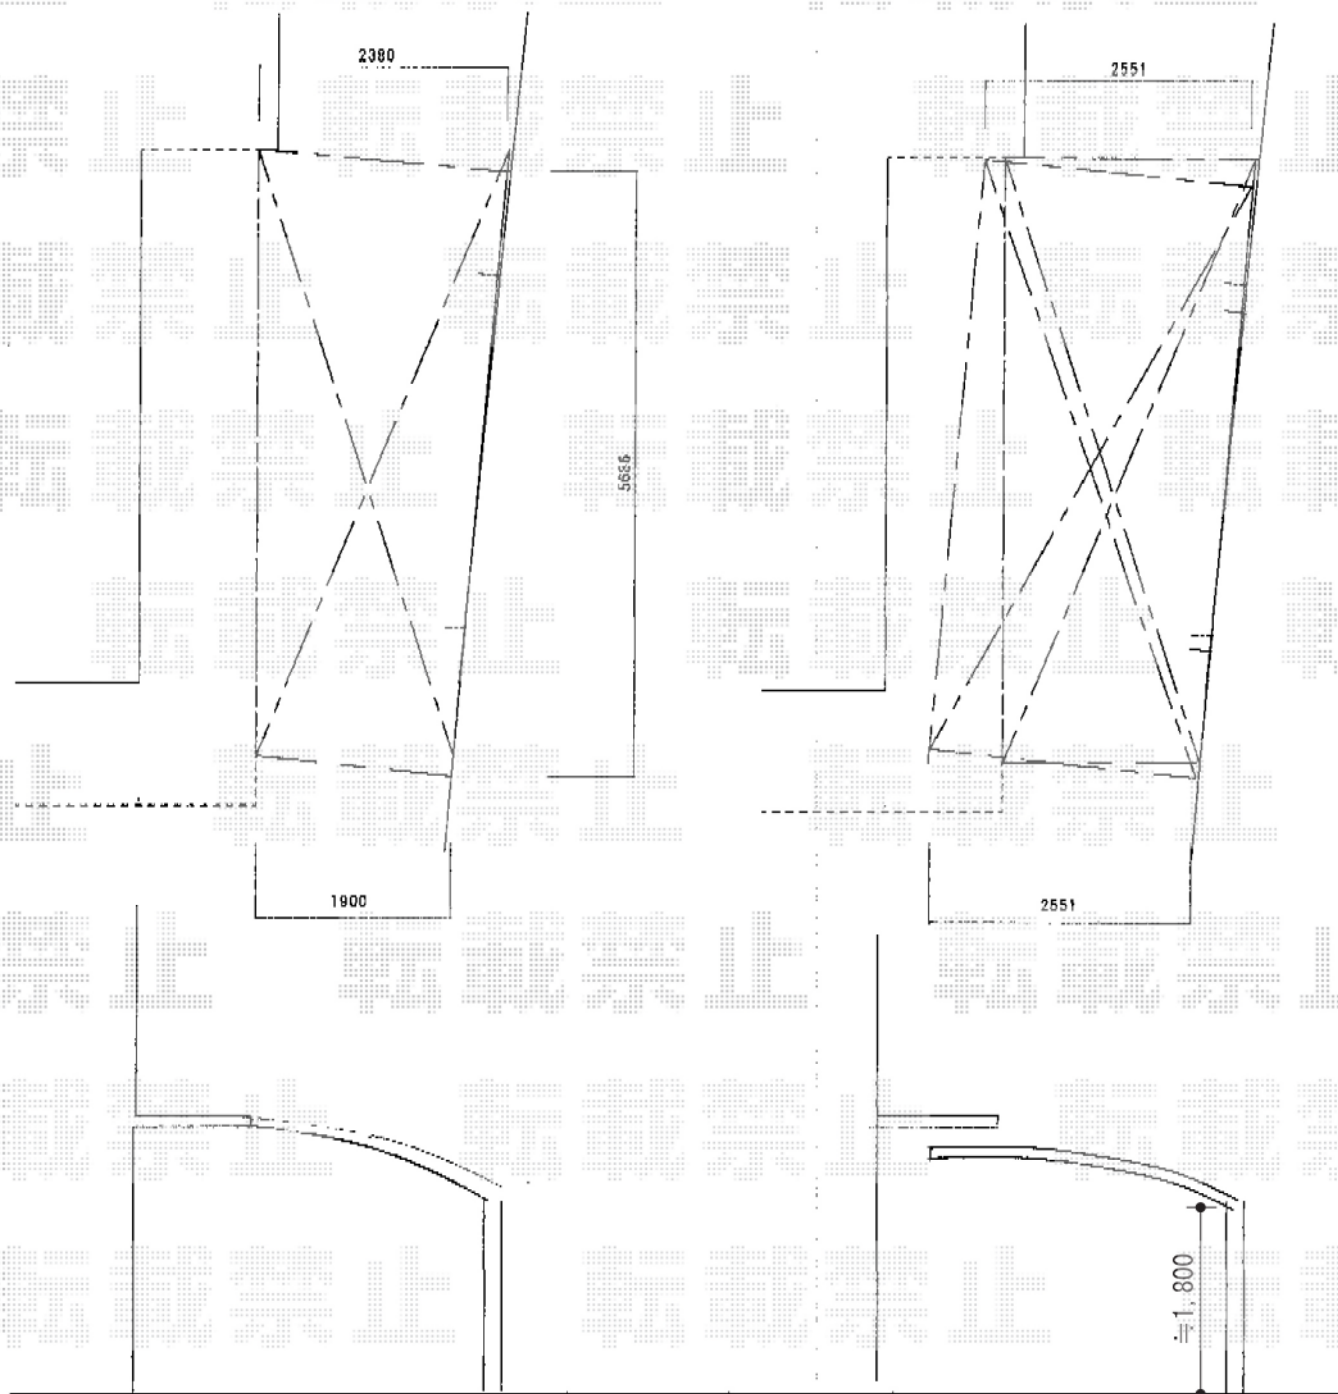

ルーフポートシグマIII 積雪~20cm対応

トステム ルーフポートシグマIII 積雪~20cm対応
幅=3,023mm
奥行=5,686mm
色：オータムブラウン
屋根材：熱線吸収ポリカーボネート（ライトブルーマット調）
柱仕様：標準柱仕様（有効高 約2,250mm）
追加部材：前枠セット/異形対応部品セット

担当者

柘田