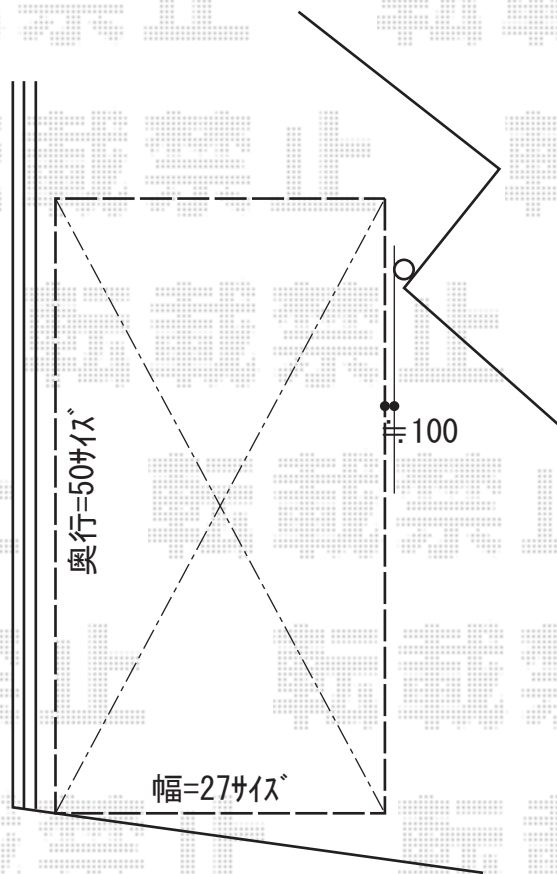

カーポート 施工概略図

トステム テールポートシグマIII 1500 積雪~50cm対応
幅=2,700mm
奥行=4,982mm
色：オータムブラウン
屋根材：ポリカーボネート（ブラウン）
柱仕様：ロング柱23仕様（有効高 約2,300mm）

担当者

竹下