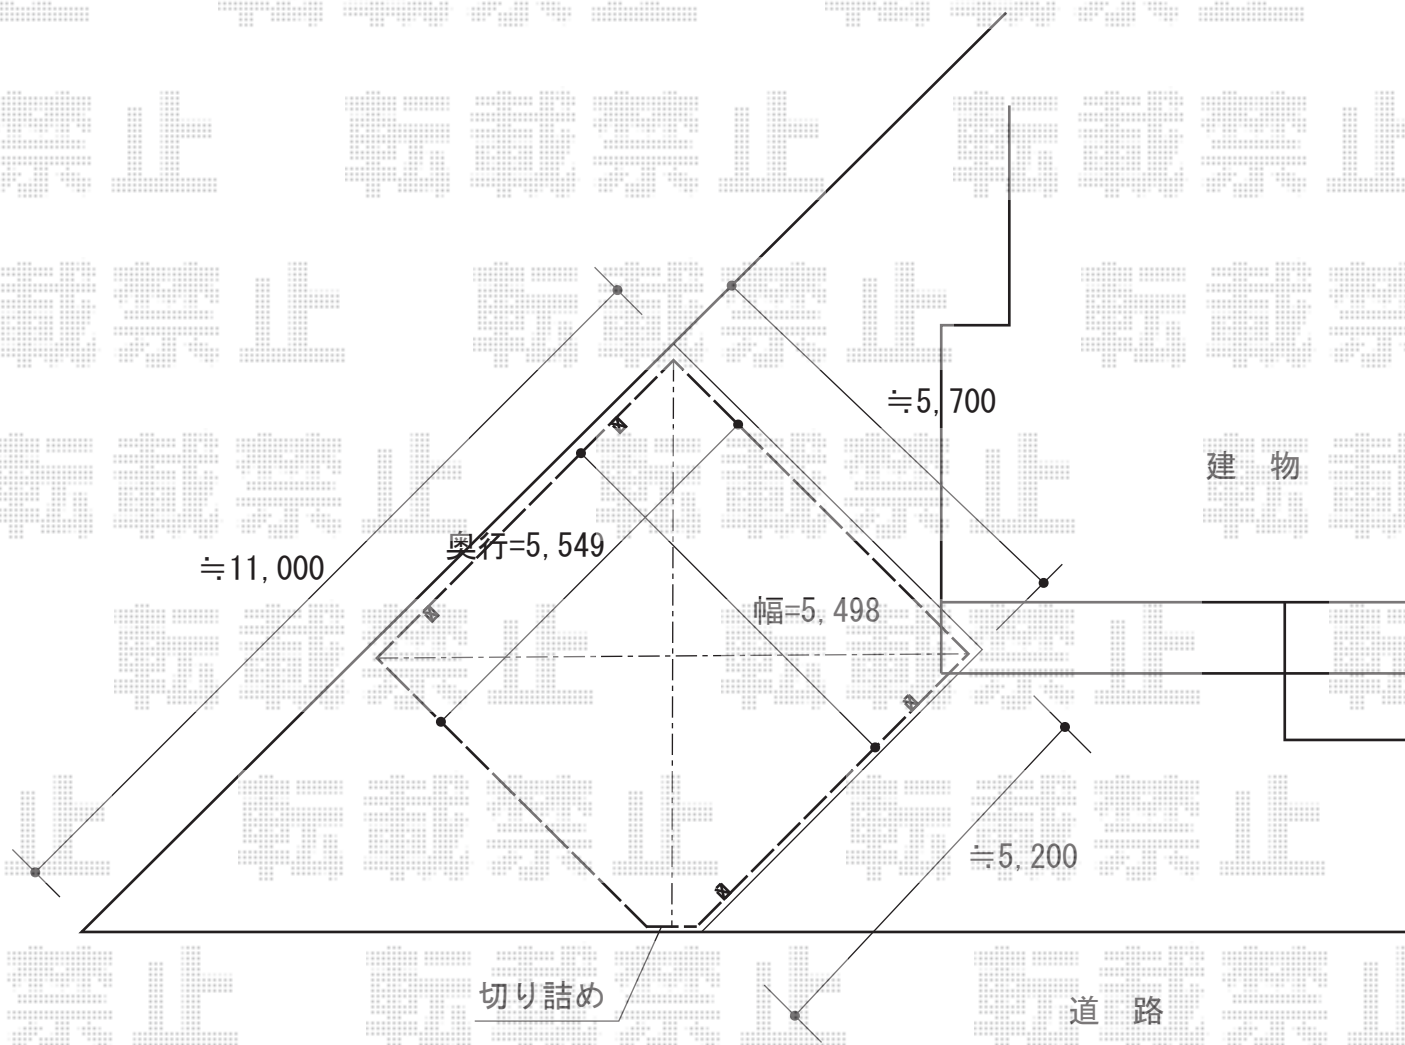

カーポート 施工概略図

YKK AP レオンポートneo 2台用 角柱4本 標準鼻隠し 積雪~50cm対応
幅= 5,511mm
奥行= 5,456mm
色： プラチナステン
屋根材： スチール折板（ペフ無）
柱仕様： ハイルフ柱仕様（有効高 約2,950mm）
横材： なし
追加部材： 変形敷地対応セット（水下カット用）

担当者

酒井